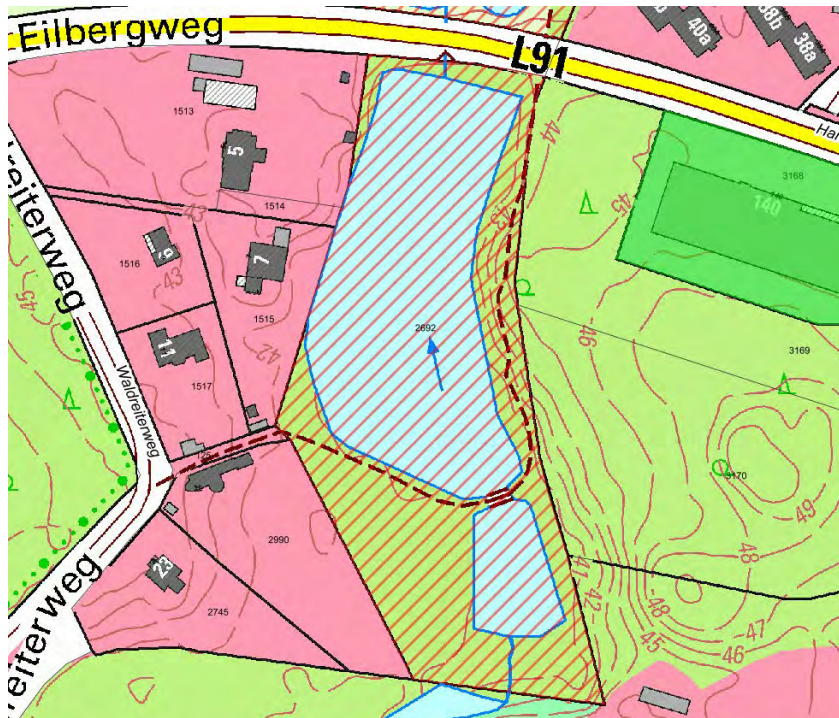

Gebiet: Park Manhagen (Lage: Hansdorfer Landstraße“ und Sieker Landstraße)

Montag	Dienstag	Mittwoch	Donnerstag	Freitag	Samstag	Sonntag
0:00 – 24:00 Uhr	0:00 – 24:00 Uhr	0:00 – 24:00 Uhr	0:00 – 24:00 Uhr	0:00 – 24:00 Uhr	0:00 – 24:00 Uhr	0:00 – 24:00 Uhr

Gebiet: Unterer Mühlenteich mit angrenzenden Grünflächen einschließlich des Rundwanderwegs (Lage: Eilbergweg, Hansdorfer Landstraße, Hansdorfer Mühlendamm)

Montag	Dienstag	Mittwoch	Donnerstag	Freitag	Samstag	Sonntag
0:00 – 24:00 Uhr	0:00 – 24:00 Uhr	0:00 – 24:00 Uhr	0:00 – 24:00 Uhr	0:00 – 24:00 Uhr	0:00 – 24:00 Uhr	0:00 – 24:00 Uhr

Anlage 1 zur Allgemeinverfügung des Kreises Stormarn vom 04. Juni 2021

Gebiet: Oberer Mühlenteich mit angrenzenden Grünflächen einschließlich des Wanderwegs (Lage: Eilbergweg, Hansdorfer Landstraße, Waldreiterweg)

Montag	Dienstag	Mittwoch	Donnerstag	Freitag	Samstag	Sonntag
0:00 – 24:00 Uhr	0:00 – 24:00 Uhr	0:00 – 24:00 Uhr	0:00 – 24:00 Uhr	0:00 – 24:00 Uhr	0:00 – 24:00 Uhr	0:00 – 24:00 Uhr

Gebiet: Teich Groten Diek mit angrenzenden Grünflächen einschließlich des Rundwanderwegs (Lage: Groten Diek, Bei den Rauhen Bergen)