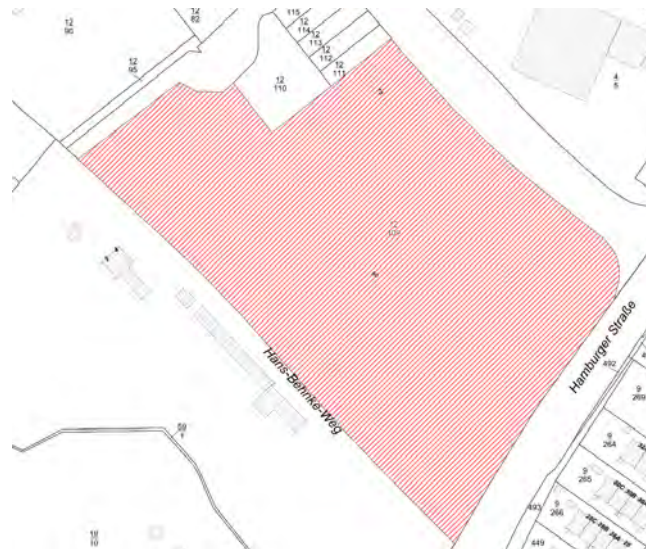

Anlage 1 zur Allgemeinverfügung des Kreises Stormarn vom 04. Juni 2021

Gebiet: Gelände der Carl-Orff-Schule

Montag	Dienstag	Mittwoch	Donnerstag	Freitag	Samstag	Sonntag
14:00 – 24:00 Uhr	14:00 – 24:00 Uhr	14:00 – 24:00 Uhr	14:00 – 24:00 Uhr	14:00 – 24:00 Uhr	14:00 – 24:00 Uhr	14:00 – 24:00 Uhr

Gebiet: Gelände des Gymnasiums Eckhorst

Montag	Dienstag	Mittwoch	Donnerstag	Freitag	Samstag	Sonntag
14:00 – 24:00 Uhr	14:00 – 24:00 Uhr	14:00 – 24:00 Uhr	14:00 – 24:00 Uhr	14:00 – 24:00 Uhr	14:00 – 24:00 Uhr	14:00 – 24:00 Uhr

Gebiet: Park Manhagen (Lage: Hansdorfer Landstraße“ und Sieker Landstraße)

Montag	Dienstag	Mittwoch	Donnerstag	Freitag	Samstag	Sonntag
0:00 – 24:00 Uhr	0:00 – 24:00 Uhr	0:00 – 24:00 Uhr	0:00 – 24:00 Uhr	0:00 – 24:00 Uhr	0:00 – 24:00 Uhr	0:00 – 24:00 Uhr