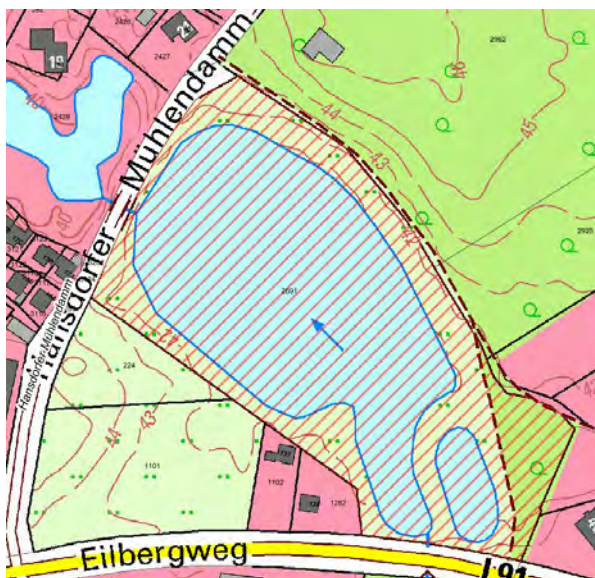

Anlage 1 zur Allgemeinverfügung des Kreises Stormarn vom 04. Juni 2021

Gebiet: Gelände der Carl-Orff-Schule

Montag	Dienstag	Mittwoch	Donnerstag	Freitag	Samstag	Sonntag
14:00 – 24:00 Uhr	14:00 – 24:00 Uhr	14:00 – 24:00 Uhr	14:00 – 24:00 Uhr	14:00 – 24:00 Uhr	14:00 – 24:00 Uhr	14:00 – 24:00 Uhr

Gebiet: Gelände des Gymnasiums Eckhorst

Montag	Dienstag	Mittwoch	Donnerstag	Freitag	Samstag	Sonntag
14:00 – 24:00 Uhr	14:00 – 24:00 Uhr	14:00 – 24:00 Uhr	14:00 – 24:00 Uhr	14:00 – 24:00 Uhr	14:00 – 24:00 Uhr	14:00 – 24:00 Uhr

Gebiet: Park Manhagen (Lage: Hansdorfer Landstraße“ und Sieker Landstraße)

Montag	Dienstag	Mittwoch	Donnerstag	Freitag	Samstag	Sonntag
0:00 – 24:00 Uhr	0:00 – 24:00 Uhr	0:00 – 24:00 Uhr	0:00 – 24:00 Uhr	0:00 – 24:00 Uhr	0:00 – 24:00 Uhr	0:00 – 24:00 Uhr

Gebiet: Unterer Mühlenteich mit angrenzenden Grünflächen einschließlich des Rundwanderwegs (Lage: Eilbergweg, Hansdorfer Landstraße, Hansdorfer Mühlendamm)

Montag	Dienstag	Mittwoch	Donnerstag	Freitag	Samstag	Sonntag
0:00 – 24:00 Uhr	0:00 – 24:00 Uhr	0:00 – 24:00 Uhr	0:00 – 24:00 Uhr	0:00 – 24:00 Uhr	0:00 – 24:00 Uhr	0:00 – 24:00 Uhr