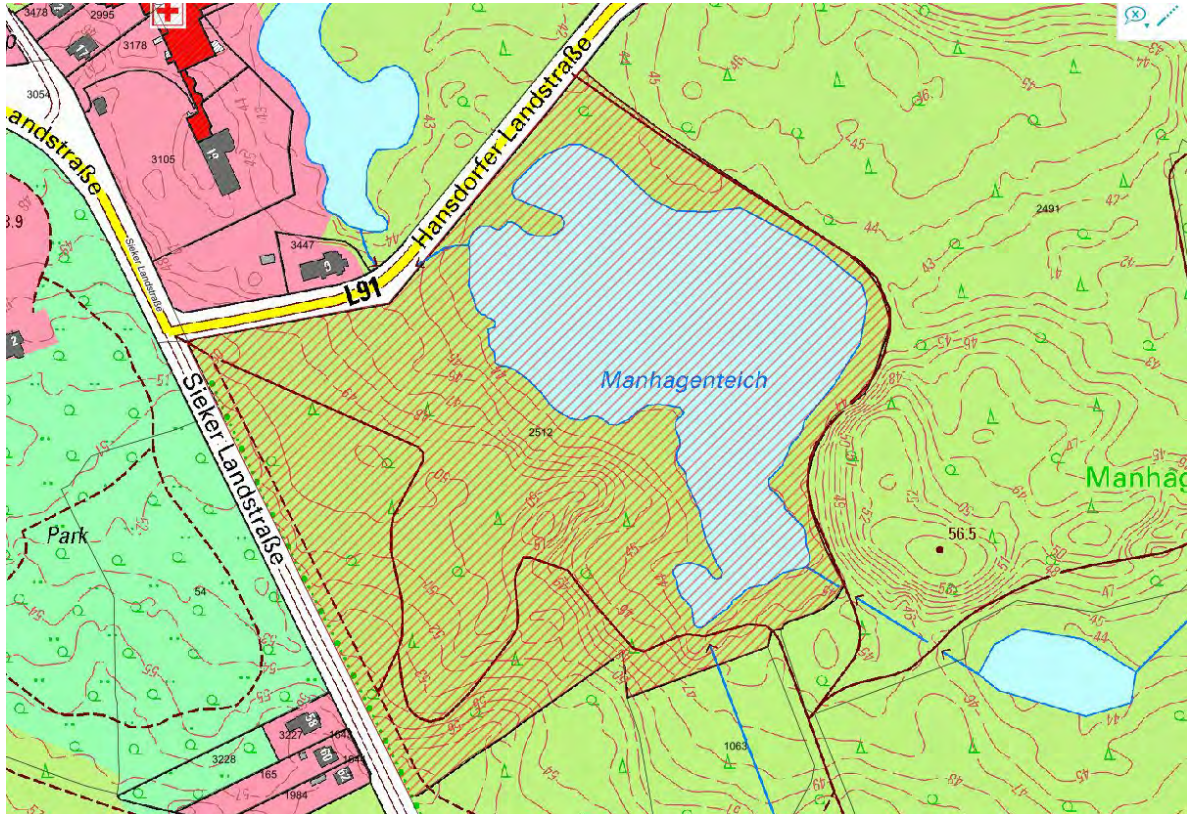

Anlage 1 zur Allgemeinverfügung des Kreises Stormarn vom 04. Juni 2021

Gebiet: Gelände der Carl-Orff-Schule

Montag	Dienstag	Mittwoch	Donnerstag	Freitag	Samstag	Sonntag
14:00 – 24:00 Uhr	14:00 – 24:00 Uhr	14:00 – 24:00 Uhr	14:00 – 24:00 Uhr	14:00 – 24:00 Uhr	14:00 – 24:00 Uhr	14:00 – 24:00 Uhr

Gebiet: Gelände des Gymnasiums Eckhorst

Montag	Dienstag	Mittwoch	Donnerstag	Freitag	Samstag	Sonntag
14:00 – 24:00 Uhr	14:00 – 24:00 Uhr	14:00 – 24:00 Uhr	14:00 – 24:00 Uhr	14:00 – 24:00 Uhr	14:00 – 24:00 Uhr	14:00 – 24:00 Uhr

Gebiet: Park Manhagen (Lage: Hansdorfer Landstraße“ und Sieker Landstraße)

Montag	Dienstag	Mittwoch	Donnerstag	Freitag	Samstag	Sonntag
0:00 – 24:00 Uhr	0:00 – 24:00 Uhr	0:00 – 24:00 Uhr	0:00 – 24:00 Uhr	0:00 – 24:00 Uhr	0:00 – 24:00 Uhr	0:00 – 24:00 Uhr

Gebiet: Unterer Mühlenteich mit angrenzenden Grünflächen einschließlich des Rundwanderwegs (Lage: Eilbergweg, Hansdorfer Landstraße, Hansdorfer Mühlendamm)

Montag	Dienstag	Mittwoch	Donnerstag	Freitag	Samstag	Sonntag
0:00 – 24:00 Uhr	0:00 – 24:00 Uhr	0:00 – 24:00 Uhr	0:00 – 24:00 Uhr	0:00 – 24:00 Uhr	0:00 – 24:00 Uhr	0:00 – 24:00 Uhr