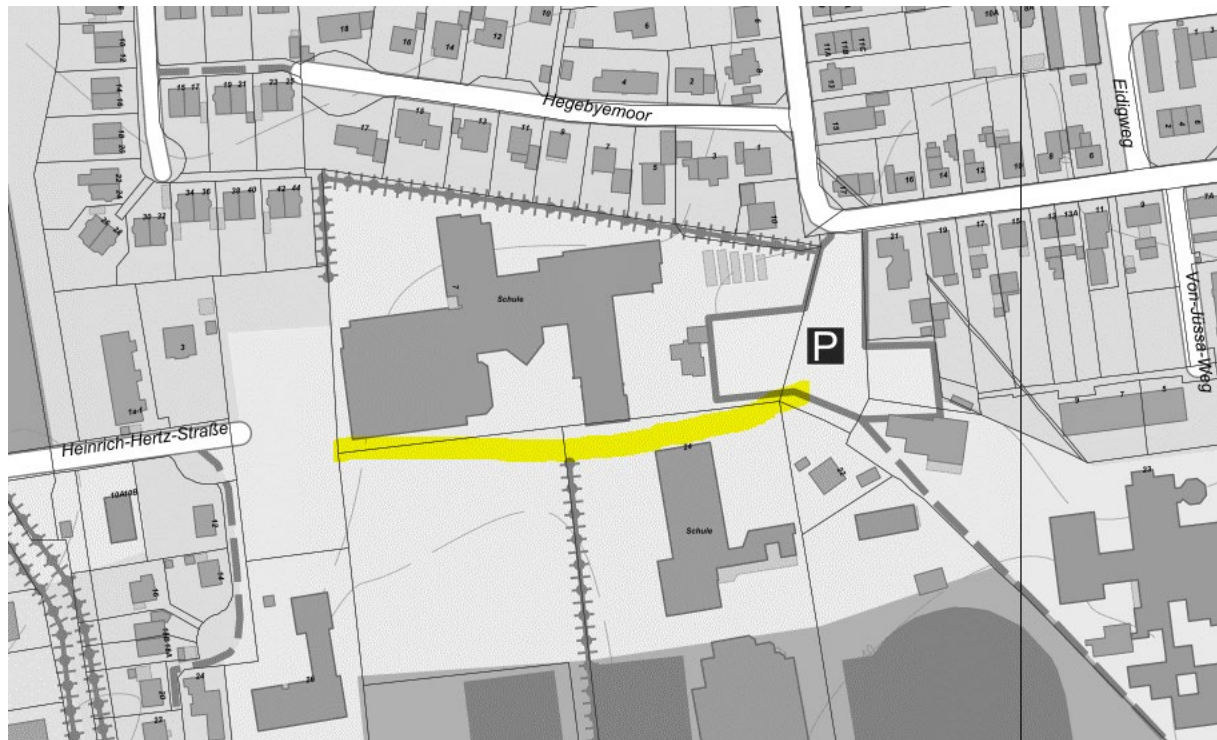

Gebiet: Der Dirt-Park am Konrad-Adenauer-Ring

Montag	Dienstag	Mittwoch	Donnerstag	Freitag	Samstag	Sonntag
08:00 – 19:00 Uhr	08:00 – 19:00 Uhr	08:00 – 19:00 Uhr	08:00 – 19:00 Uhr	08:00 – 19:00 Uhr	08:00 – 19:00 Uhr	08:00 – 19:00 Uhr

Gebiet: Die Fußgängerzone (Besttorstraße, Hude, Heiligengeiststraße, Mühlenstraße, Mühlenplatz, Hindenburgstraße, Markt) und den Beer-Yacoov-Weg

Montag	Dienstag	Mittwoch	Donnerstag	Freitag	Samstag	Sonntag
08:00 – 18:00 Uhr	08:00 – 18:00 Uhr	06:00 – 18:00 Uhr	08:00 – 18:00 Uhr	08:00 – 18:00 Uhr	06:00 – 18:00 Uhr	

Auf dem Gebiet der Stadt Bargteheide

Gebiet: Gelände des Schulzentrums

Auf dem Gebiet der Gemeinde Trittau

Gebiet: Weg zwischen dem Gymnasium und der Mühlau-Schule

Montag	Dienstag	Mittwoch	Donnerstag	Freitag	Samstag	Sonntag
07:00 – 18:00 Uhr	07:00 – 18:00 Uhr	07:00 – 18:00 Uhr	07:00 – 18:00 Uhr	07:00 – 18:00 Uhr		

Auf dem Gebiet der Gemeinde Bargfeld-Stegen

Gebiet: Schulstraße von der Einmündung im Kamp bis zum Haupteingang der Grundschule Alte Alster, von dort in südöstlicher Richtung weiter bis zum Ende des Schulgebäudes in Richtung Sportplatz/Haupteingang Krippe „Haus der Kinder“ bzw. vom Haupteingang der Grundschule in südwestlicher Richtung weiter bis zum Zugang zur Sporthalle, einschließlich des Parkplatzes vor dem Schulgebäude, sowie der Gänsestieg auf gesamter Länge von der Schulstraße bis zum Raiffeisenweg.