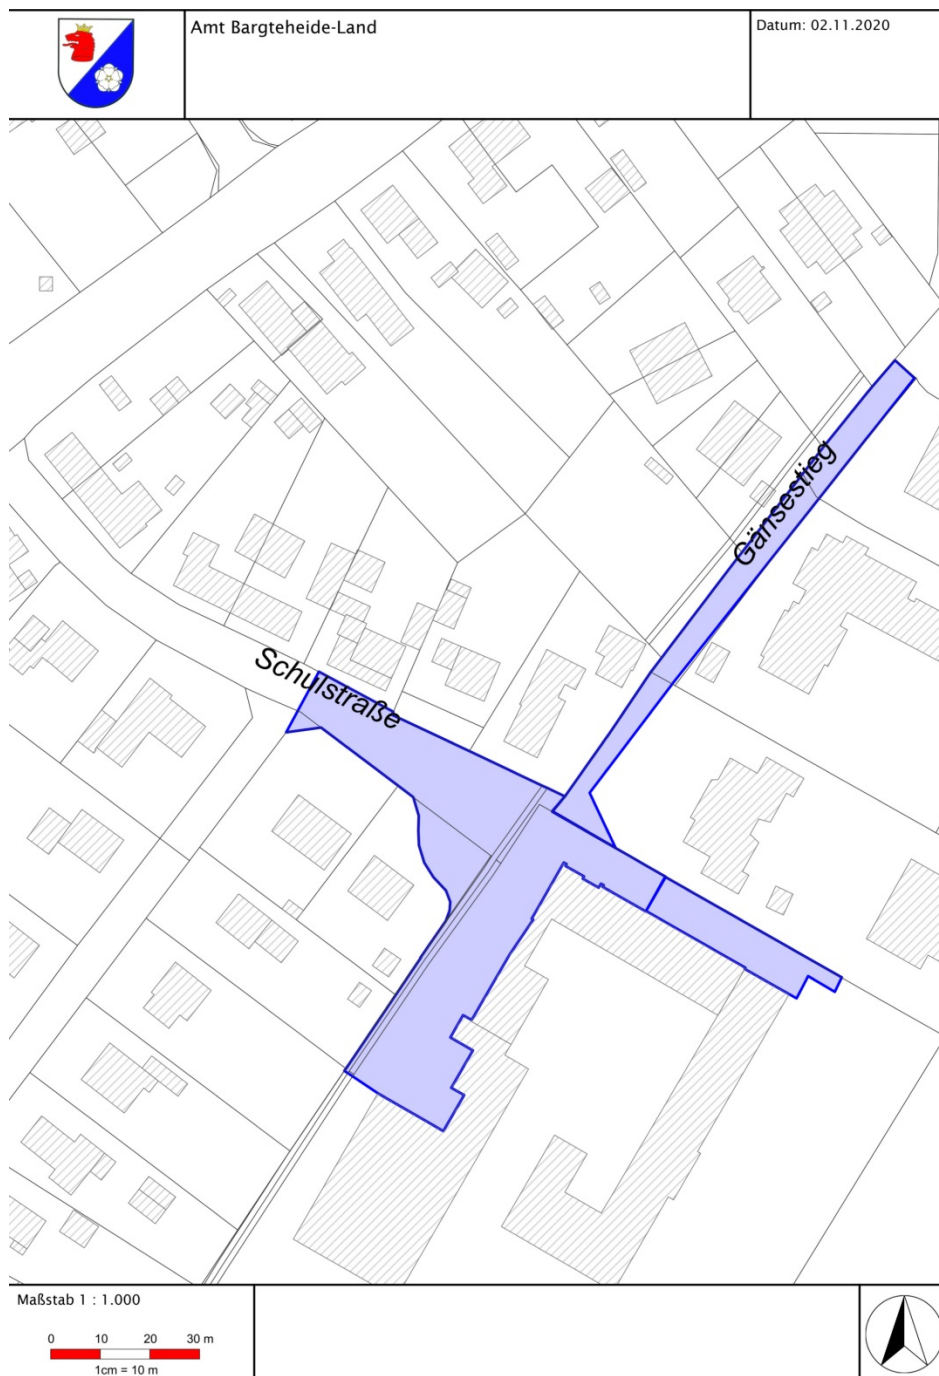

Auf dem Gebiet der Gemeinde Bargfeld-Stegen

Gebiet: Schulstraße von der Einmündung im Kamp bis zum Haupteingang der Grundschule Alte Alster, von dort in südöstlicher Richtung weiter bis zum Ende des Schulgebäudes in Richtung Sportplatz/Haupteingang Krippe „Haus der Kinder“ bzw. vom Haupteingang der Grundschule in südwestlicher Richtung weiter bis zum Zugang zur Sporthalle, einschließlich des Parkplatzes vor dem Schulgebäude, sowie der Gänsestiege auf gesamter Länge von der Schulstraße bis zum Raiffeisenweg.

Montag	Dienstag	Mittwoch	Donnerstag	Freitag	Samstag	Sonntag
07:00 – 18:00 Uhr	07:00 – 18:00 Uhr	07:00 – 18:00 Uhr	07:00 – 18:00 Uhr	07:00 – 18:00 Uhr