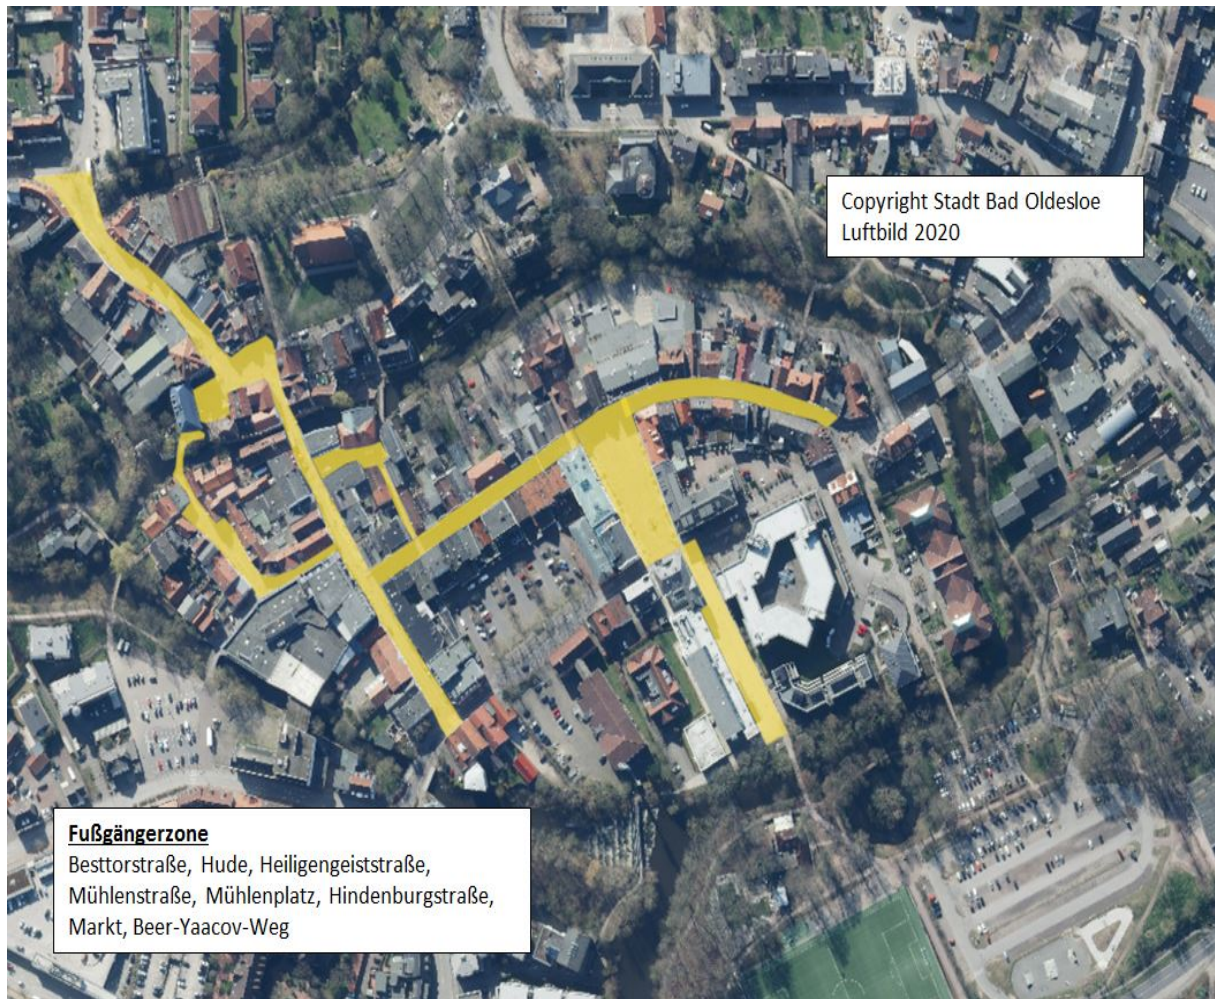

Auf dem Gebiet der Stadt Bad Oldesloe

Gebiet: Die Fußgängerzone (Besttorstraße, Hude, Heiligengeiststraße, Mühlenstraße, Mühlenplatz, Hindenburgstraße, Markt) und den Beer-Yacoov-Weg

Montag	Dienstag	Mittwoch	Donnerstag	Freitag	Samstag	Sonntag
06:00 – 18:00 Uhr	06:00 – 18:00 Uhr	06:00 – 18:00 Uhr	06:00 – 18:00 Uhr	06:00 – 18:00 Uhr	06:00 – 18:00 Uhr	06:00 – 18:00 Uhr

Auf dem Gebiet der Stadt Ahrensburg

Gebiet:

- Große Straße vom Rondeel bis zur Kreuzung Doppeleiche inklusive Kohschietstraßen
- Manhagener Allee vom Rondeel bis zur Eisenbahnunterführung
- Hagener Allee vom Rondeel bis zum Übergang Bahnhofstraße
- Hamburger Straße vom Rondeel bis zur Kreuzung Woldenhorn
- Rondeel
- Rathausplatz nebst Arkaden/ Nebenflächen
- Rathausstraße
- Verbindung Rathausplatz zur Klaus-Groth-Straße
- Klaus-Groth-Straße, beginnend Manfred-Samusch-Straße bis zur Großen-Straße

Gebiet: Weg zwischen dem Gymnasium und der Mühlau-Schule

Montag	Dienstag	Mittwoch	Donnerstag	Freitag	Samstag	Sonntag
07:00 – 18:00 Uhr	07:00 – 18:00 Uhr	07:00 – 18:00 Uhr	07:00 – 18:00 Uhr	07:00 – 18:00 Uhr		

Auf dem Gebiet der Gemeinde Bargfeld-Stegen

Gebiet: Schulstraße von der Einmündung im Kamp bis zum Haupteingang der Grundschule Alte Alster, von dort in südöstlicher Richtung weiter bis zum Ende des Schulgebäudes in Richtung Sportplatz/Haupteingang Krippe „Haus der Kinder“ bzw. vom Haupteingang der Grundschule in südwestlicher Richtung weiter bis zum Zugang zur Sporthalle, einschließlich des Parkplatzes vor dem Schulgebäude, sowie der Gänsestiege auf gesamter Länge von der Schulstraße bis zum Raiffeisenweg.