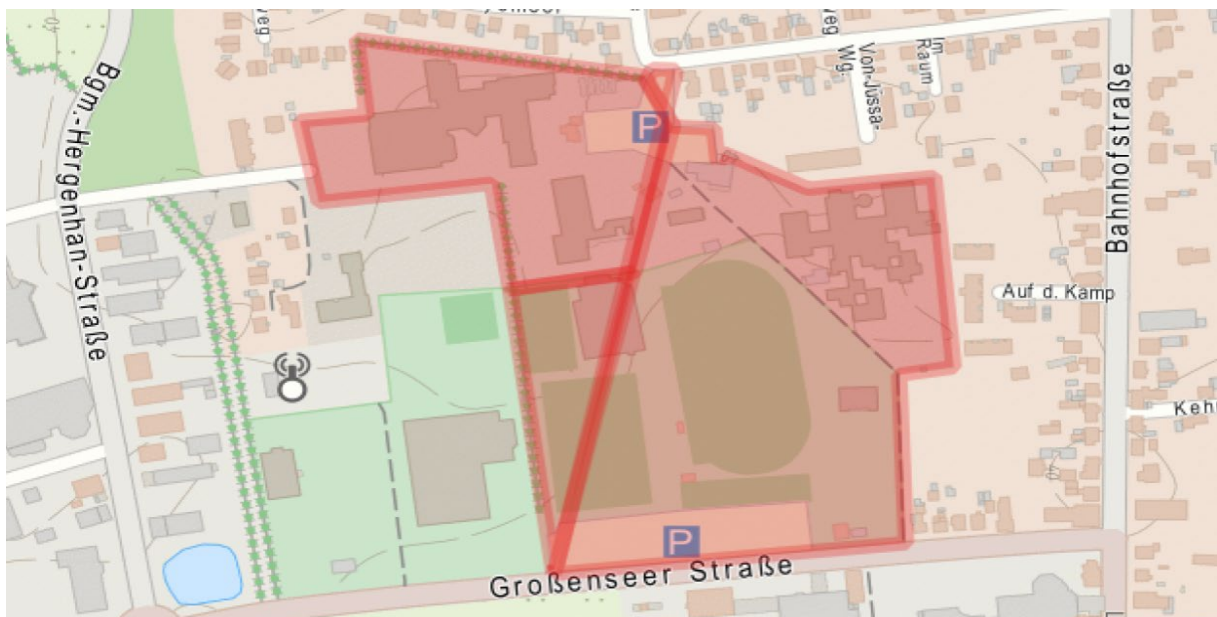

Auf dem Gebiet der Stadt Ahrensburg

Gebiet:

- Große Straße vom Rondeel bis zur Kreuzung Doppeleiche inklusive Kohschietstraßen
- Manhagener Allee vom Rondeel bis zur Eisenbahnunterführung
- Hagener Allee vom Rondeel bis zum Übergang Bahnhofstraße
- Hamburger Straße vom Rondeel bis zur Kreuzung Woldenhorn
- Rondeel
- Rathausplatz nebst Arkaden/ Nebenflächen
- Rathausstraße
- Verbindung Rathausplatz zur Klaus-Groth-Straße
- Klaus-Groth-Straße, beginnend Manfred-Samusch-Straße bis zur Großen-Straße

Gebiet: Weg zwischen dem Gymnasium und der Mühlau-Schule

Montag	Dienstag	Mittwoch	Donnerstag	Freitag	Samstag	Sonntag
07:00 – 18:00 Uhr	07:00 – 18:00 Uhr	07:00 – 18:00 Uhr	07:00 – 18:00 Uhr	07:00 – 18:00 Uhr		

Gebiet: Auf der rot markierten Fläche des Schulzentrums zwischen den Straßen Im Raum, Gartenstraße, Heinrich-Hertz-Straße und Großenseer Straße

Montag	Dienstag	Mittwoch	Donnerstag	Freitag	Samstag	Sonntag
07:00 – 18:00 Uhr	07:00 – 18:00 Uhr	07:00 – 18:00 Uhr	07:00 – 18:00 Uhr	07:00 – 18:00 Uhr		

Auf dem Gebiet der Gemeinde Bargfeld-Stegen

Gebiet: Schulstraße von der Einmündung im Kamp bis zum Haupteingang der Grundschule Alte Alster, von dort in südöstlicher Richtung weiter bis zum Ende des Schulgebäudes in Richtung Sportplatz/Haupteingang Krippe „Haus der Kinder“ bzw. vom Haupteingang der Grundschule in südwestlicher Richtung weiter bis zum Zugang zur Sporthalle, einschließlich des Parkplatzes vor dem Schulgebäude, sowie der Gänsestiege auf gesamter Länge von der Schulstraße bis zum Raiffeisenweg.