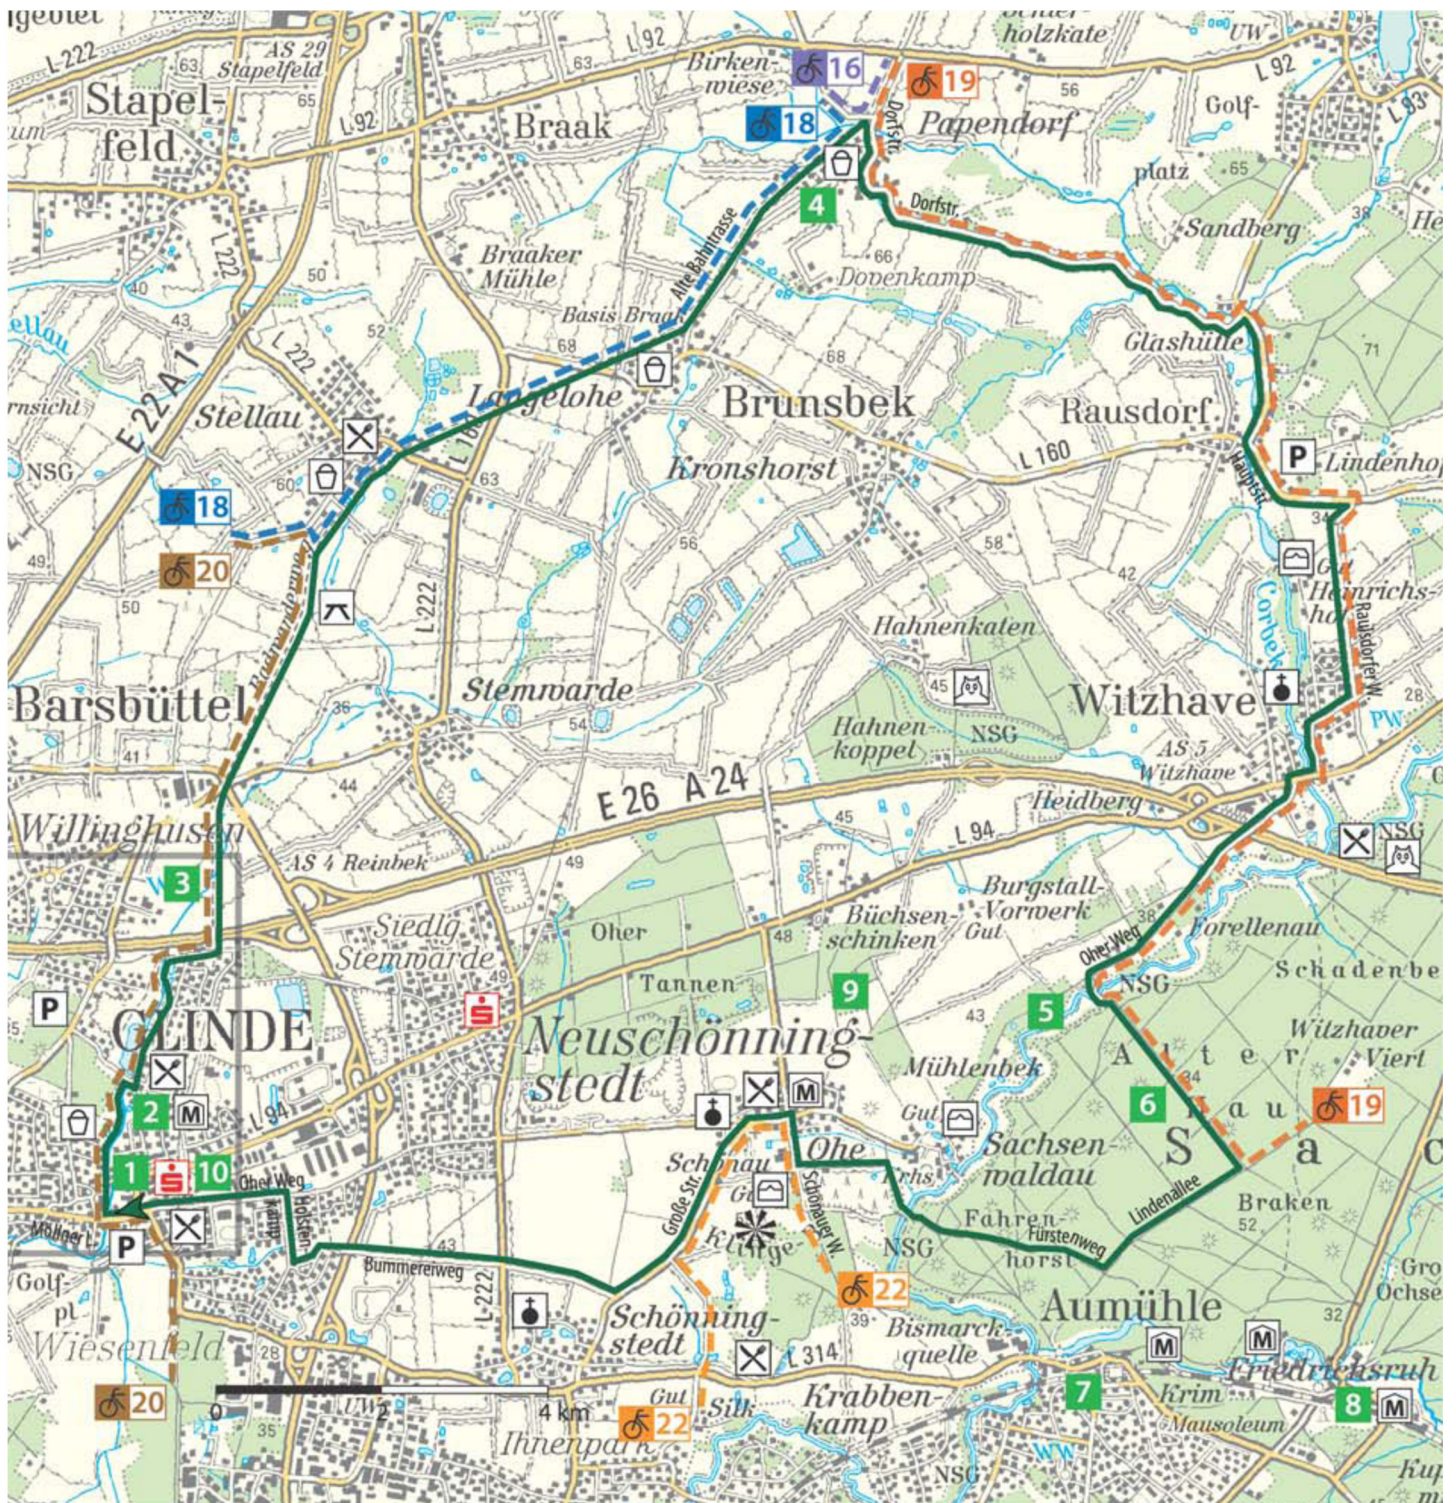

## 21 Tour 21 - An Beken und Auen bis in den Sachsenwald

Detailkarte auf Seite 2

## 21 Tour 21 - An Beken und Auen bis in den Sachsenwald