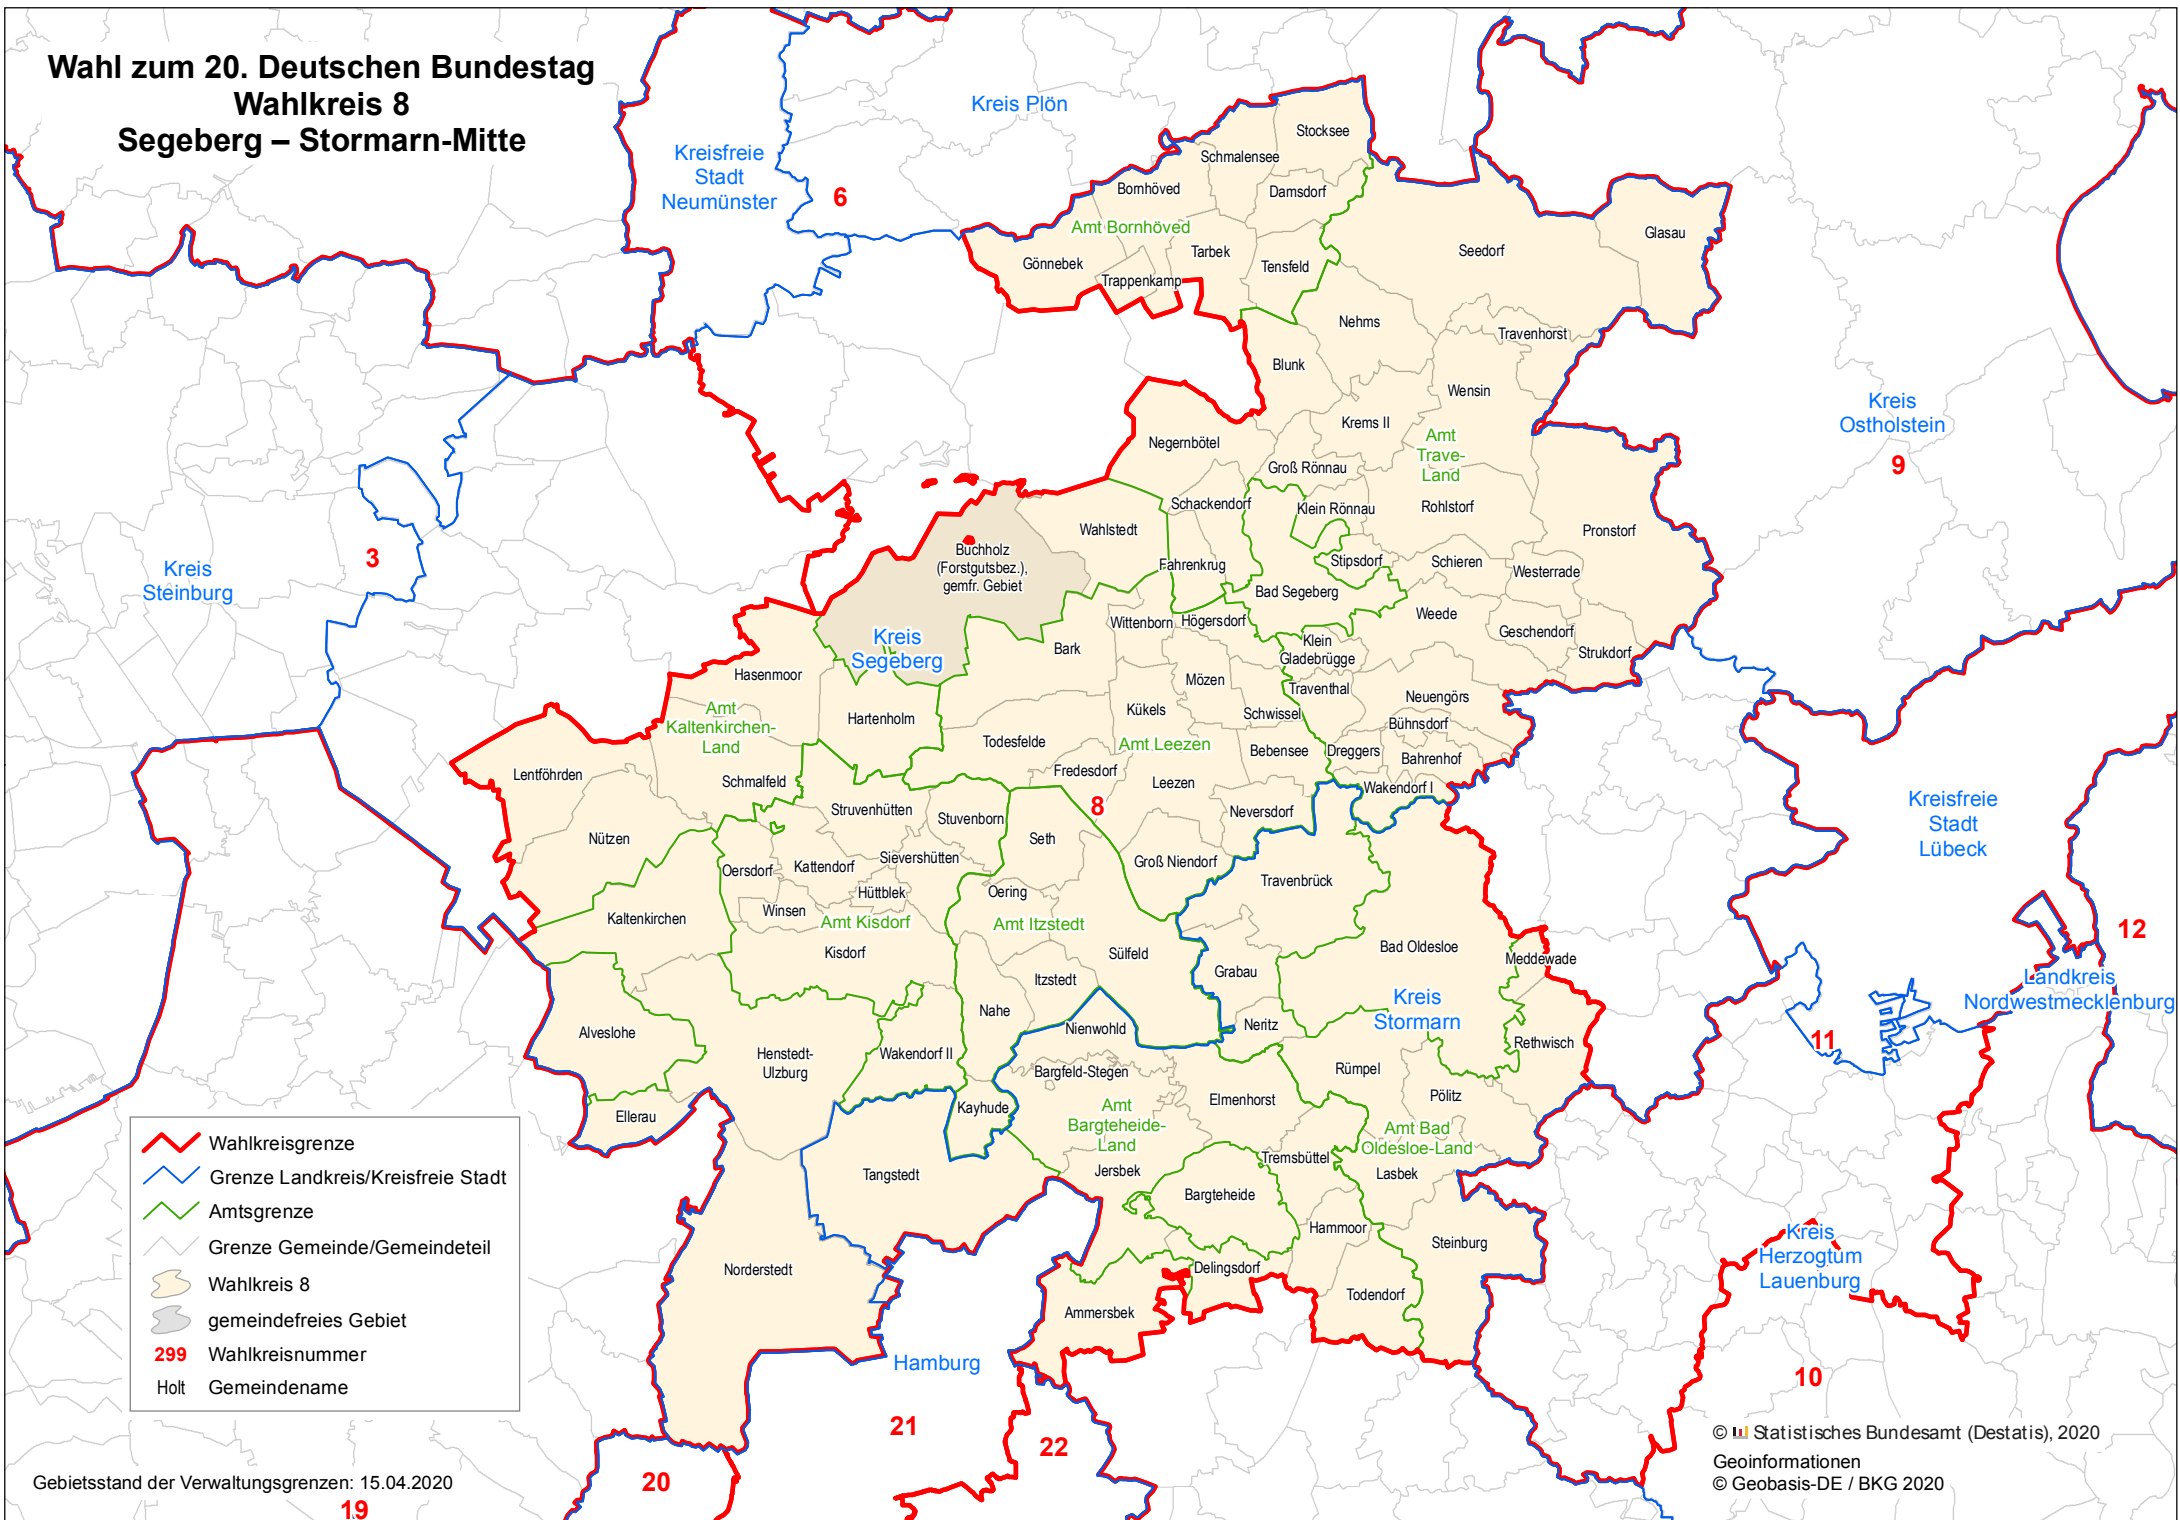

Wahl zum 20. Deutschen Bundestag

Wahlkreis 8

Segeberg – Stormarn-Mitte

- Wahlkreisgrenze
- Grenze Landkreis/Kreisfreie Stadt
- Amtsgrenze
- Grenze Gemeinde/Gemeindeteil
- Wahlkreis 8
- gemeindefreies Gebiet
- 299 Wahlkreisnummer
- Holt Gemeindegrenze

Gebietsstand der Verwaltungsgrenzen: 15.04.2020

© Statistisches Bundesamt (Destatis), 2020
 Geoinformationen
 © Geobasis-DE / BKG 2020