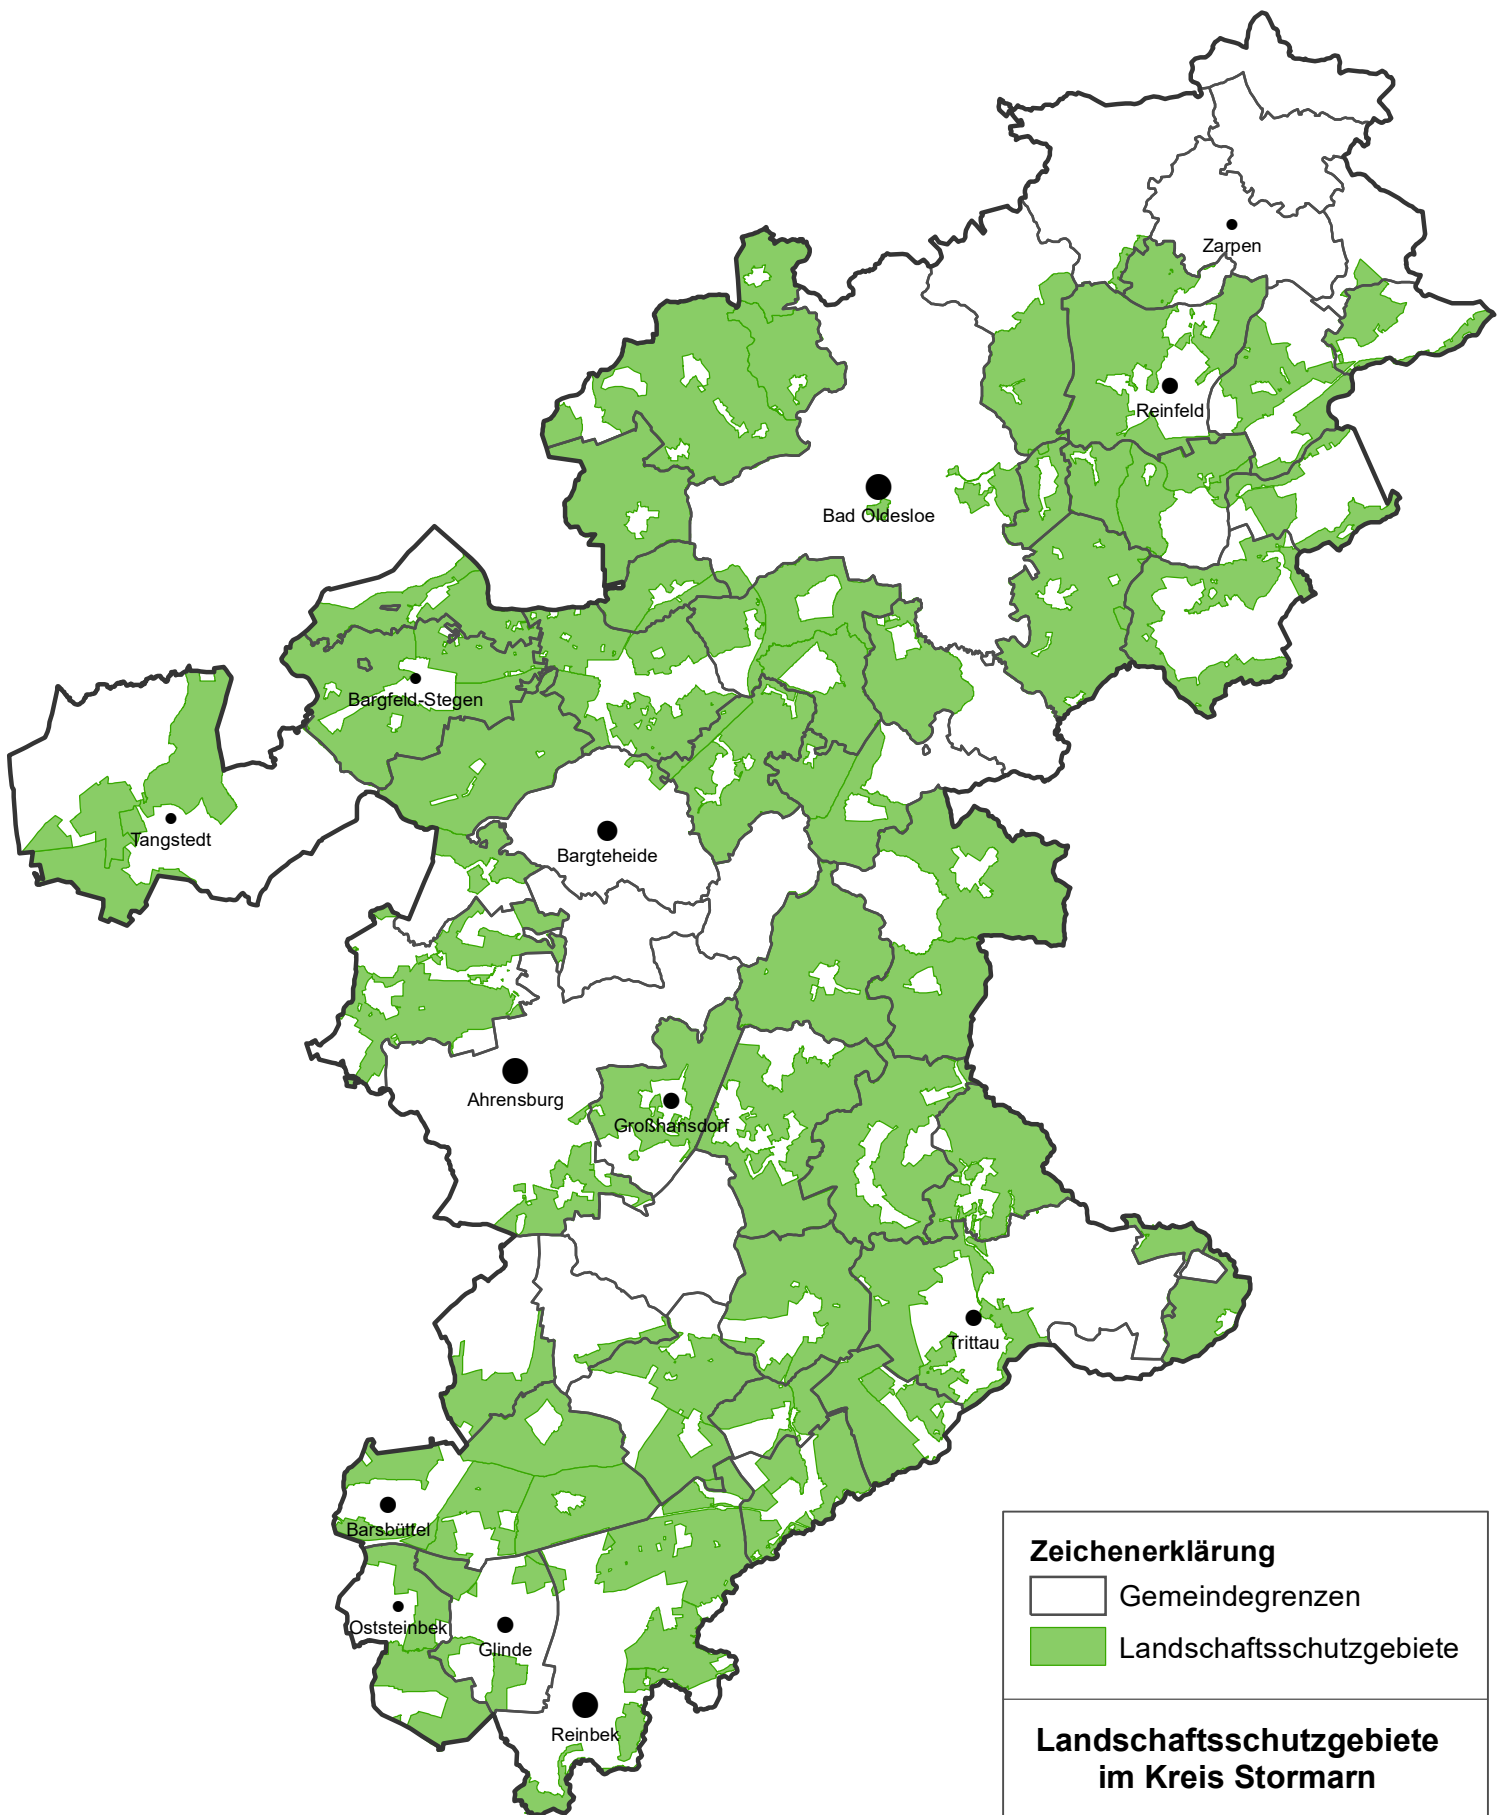

Landschaftsschutzgebiete im Kreis Stormarn

Zeichenerklärung

-  Gemeindegrenzen
-  Landschaftsschutzgebiete

Landschaftsschutzgebiete im Kreis Stormarn

Maßstab 1 : 200.000

Stand: 20. März 2024