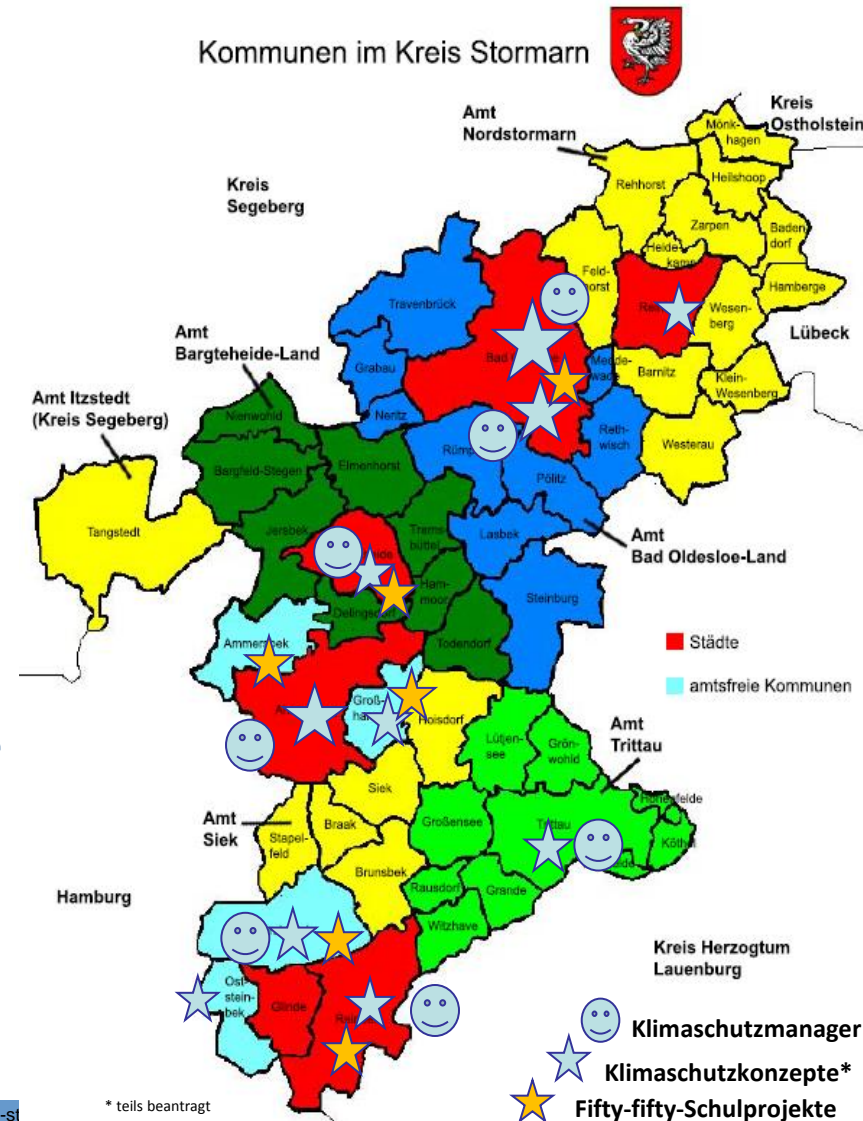

Klimaschutzkonzepte

Reinbek, Oststeinbek, Bargteheide, Reinfeld, ...

Klimaschutz-Manager

Ahrensburg, Reinbek, ... Stormarn (erste KSMs in SH)

Studien / Klimaschutz-Teilkonzepte

Beispiel Kläranlage Bad Oldesloe

Kommunalrichtlinie – praktische Beispiele Stormarn

Klimaschutzkonzepte

Bargteheide, Reinfeld - gute Erfahrungen mit eigenem Personal für Klimaschutzkonzept-Erstellung

Reinbek, Oststeinbek - Kreisberatung für: Antragsverfahren, Praxiserfahrungen, Fokus auf eigene Bedarfe, Abschätzen von Größenordnungen, Erfolgsfaktoren für Bürgerbeteiligung, ...