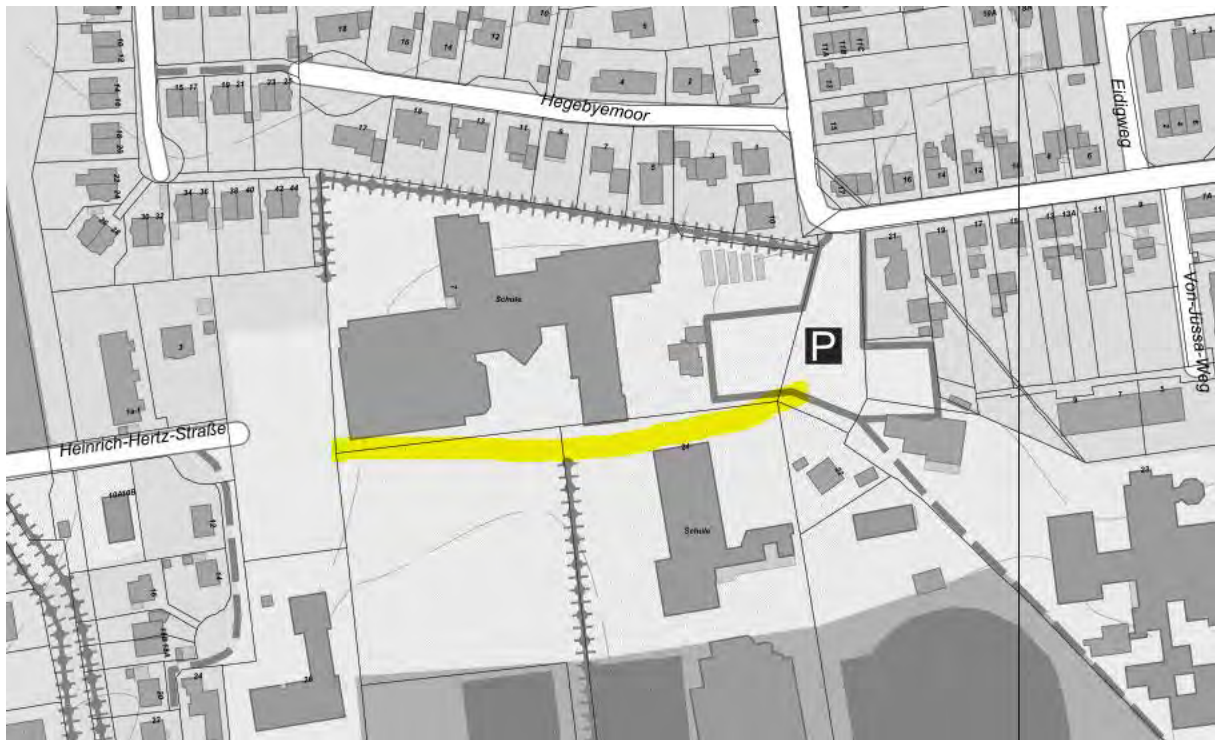

Gebiet: Der Dirt-Park am Konrad-Adenauer-Ring

Montag	Dienstag	Mittwoch	Donnerstag	Freitag	Samstag	Sonntag
08:00 – 19:00 Uhr	08:00 – 19:00 Uhr	08:00 – 19:00 Uhr	08:00 – 19:00 Uhr	08:00 – 19:00 Uhr	08:00 – 19:00 Uhr	08:00 – 19:00 Uhr

Gebiet: Die Fußgängerzone (Besttorstraße, Hude, Heiligengeiststraße, Mühlenstraße, Mühlenplatz, Hindenburgstraße, Markt) und den Beer-Yacoov-Weg

Montag	Dienstag	Mittwoch	Donnerstag	Freitag	Samstag	Sonntag
08:00 – 18:00 Uhr	08:00 – 18:00 Uhr	06:00 – 18:00 Uhr	08:00 – 18:00 Uhr	08:00 – 18:00 Uhr	06:00 – 18:00 Uhr	

**Auf dem Gebiet der Stadt Bargteheide**

Gebiet: Gelände des Schulzentrums

Anlage 1 zur Allgemeinverfügung des Kreises Stormarn vom 29. November 2020

**Auf dem Gebiet der Gemeinde Trittau**

Gebiet: Weg zwischen dem Gymnasium und der Mühlau-Schule

### Auf dem Gebiet der Gemeinde Bargfeld-Stegen

Gebiet: Schulstraße von der Einmündung im Kamp bis zum Haupteingang der Grundschule Alte Alster, von dort in südöstlicher Richtung weiter bis zum Ende des Schulgebäudes in Richtung Sportplatz/Haupteingang Krippe „Haus der Kinder“ bzw. vom Haupteingang der Grundschule in südwestlicher Richtung weiter bis zum Zugang zur Sporthalle, einschließlich des Parkplatzes vor dem Schulgebäude, sowie der Gänsestiege auf gesamter Länge von der Schulstraße bis zum Raiffeisenweg.