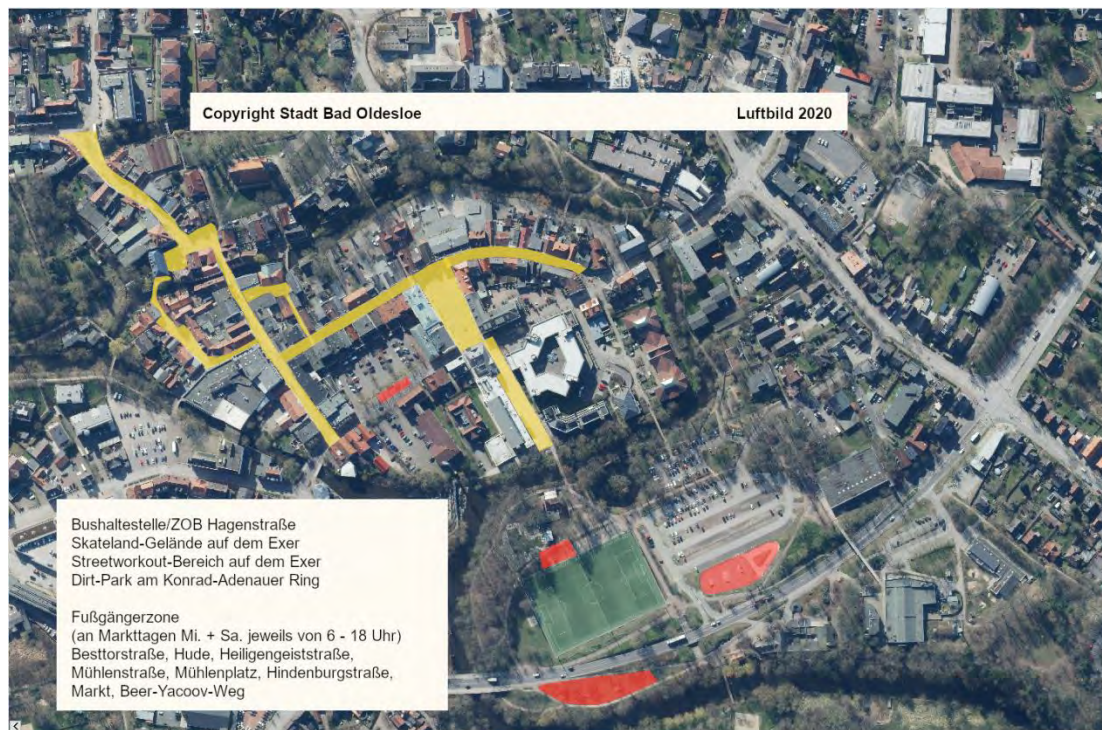

Gebiet: Der Dirt-Park am Konrad-Adenauer-Ring

Montag	Dienstag	Mittwoch	Donnerstag	Freitag	Samstag	Sonntag
08:00 – 19:00 Uhr	08:00 – 19:00 Uhr	08:00 – 19:00 Uhr	08:00 – 19:00 Uhr	08:00 – 19:00 Uhr	08:00 – 19:00 Uhr	08:00 – 19:00 Uhr

Gebiet: Die Fußgängerzone (Besttorstraße, Hude, Heiligengeiststraße, Mühlenstraße, Mühlenplatz, Hindenburgstraße, Markt) und den Beer-Yacoov-Weg

Montag	Dienstag	Mittwoch	Donnerstag	Freitag	Samstag	Sonntag
08:00 – 18:00 Uhr	08:00 – 18:00 Uhr	06:00 – 18:00 Uhr	08:00 – 18:00 Uhr	08:00 – 18:00 Uhr	06:00 – 18:00 Uhr	

**Auf dem Gebiet der Stadt Bargteheide**

Gebiet: Gelände des Schulzentrums

Anlage 1 zur Allgemeinverfügung des Kreises Stormarn vom 29. November 2020

**Auf dem Gebiet der Gemeinde Trittau**

Gebiet: Weg zwischen dem Gymnasium und der Mühlau-Schule

### Auf dem Gebiet der Gemeinde Bargfeld-Stegen

Gebiet: Schulstraße von der Einmündung im Kamp bis zum Haupteingang der Grundschule Alte Alster, von dort in südöstlicher Richtung weiter bis zum Ende des Schulgebäudes in Richtung Sportplatz/Haupteingang Krippe „Haus der Kinder“ bzw. vom Haupteingang der Grundschule in südwestlicher Richtung weiter bis zum Zugang zur Sporthalle, einschließlich des Parkplatzes vor dem Schulgebäude, sowie der Gänsestiege auf gesamter Länge von der Schulstraße bis zum Raiffeisenweg.