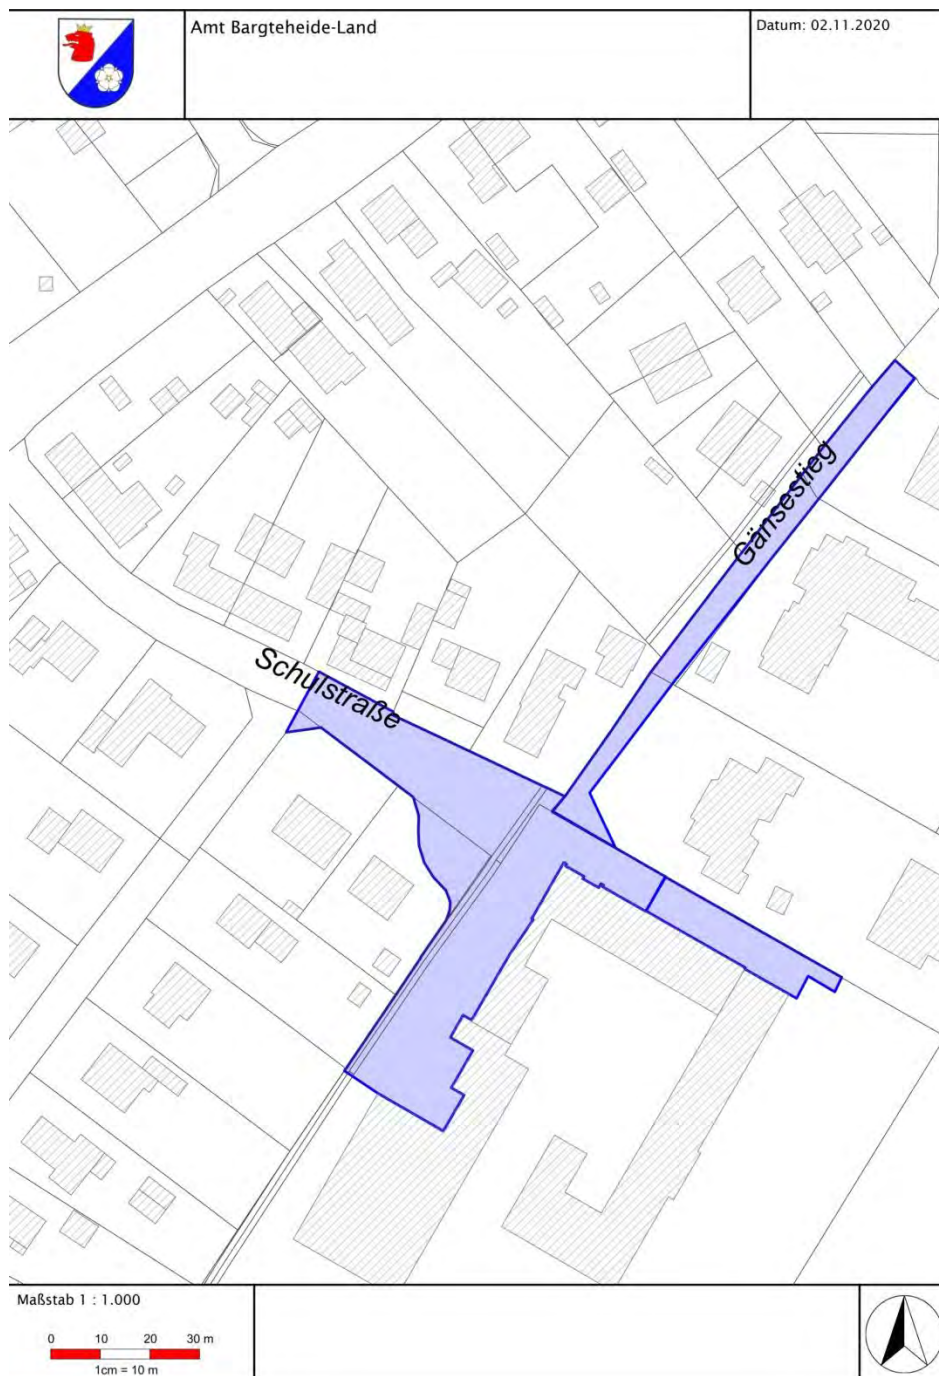

Auf dem Gebiet der Gemeinde Bargfeld-Stegen

Gebiet: Schulstraße von der Einmündung im Kamp bis zum Haupteingang der Grundschule Alte Alster, von dort in südöstlicher Richtung weiter bis zum Ende des Schulgebäudes in Richtung Sportplatz/Haupteingang Krippe „Haus der Kinder“ bzw. vom Haupteingang der Grundschule in südwestlicher Richtung weiter bis zum Zugang zur Sporthalle, einschließlich des Parkplatzes vor dem Schulgebäude, sowie der Gänsestiege auf gesamter Länge von der Schulstraße bis zum Raiffeisenweg.

Montag	Dienstag	Mittwoch	Donnerstag	Freitag	Samstag	Sonntag
07:00 – 18:00 Uhr	07:00 – 18:00 Uhr	07:00 – 18:00 Uhr	07:00 – 18:00 Uhr	07:00 – 18:00 Uhr