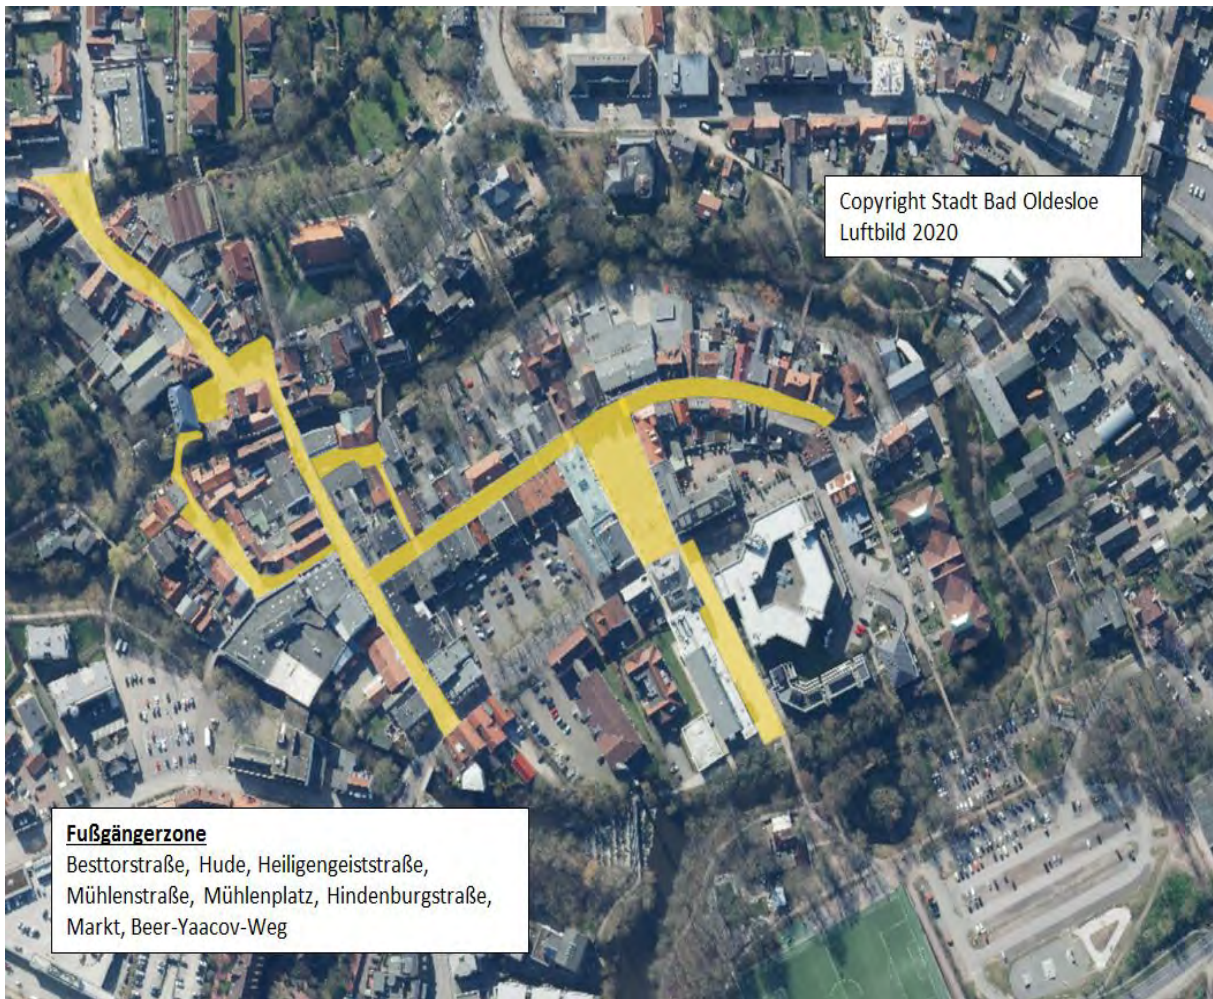

Auf dem Gebiet der Stadt Bad Oldesloe

Gebiet: Die Fußgängerzone (Besttorstraße, Hude, Heiligengeiststraße, Mühlenstraße, Mühlenplatz, Hindenburgstraße, Markt) und den Beer-Yacoov-Weg

Montag	Dienstag	Mittwoch	Donnerstag	Freitag	Samstag	Sonntag
06:00 – 18:00 Uhr	06:00 – 18:00 Uhr	06:00 – 18:00 Uhr	06:00 – 18:00 Uhr	06:00 – 18:00 Uhr	06:00 – 18:00 Uhr	06:00 – 18:00 Uhr

Auf dem Gebiet der Stadt Ahrensburg

Gebiet:

- Große Straße vom Rondeel bis zur Kreuzung Doppeleiche inklusive Kohschietstraßen
- Manhagener Allee vom Rondeel bis zur Eisenbahnunterführung
- Hagener Allee vom Rondeel bis zum Übergang Bahnhofstraße
- Hamburger Straße vom Rondeel bis zur Kreuzung Woldenhorn
- Rondeel
- Rathausplatz nebst Arkaden/ Nebenflächen
- Rathausstraße
- Verbindung Rathausplatz zur Klaus-Groth-Straße
- Klaus-Groth-Straße, beginnend Manfred-Samusch-Straße bis zur Großen-Straße

Gebiet: Weg zwischen dem Gymnasium und der Mühlau-Schule

Montag	Dienstag	Mittwoch	Donnerstag	Freitag	Samstag	Sonntag
07:00 – 18:00 Uhr	07:00 – 18:00 Uhr	07:00 – 18:00 Uhr	07:00 – 18:00 Uhr	07:00 – 18:00 Uhr		

Auf dem Gebiet der Gemeinde Bargfeld-Stegen

Gebiet: Schulstraße von der Einmündung im Kamp bis zum Haupteingang der Grundschule Alte Alster, von dort in südöstlicher Richtung weiter bis zum Ende des Schulgebäudes in Richtung Sportplatz/Haupteingang Krippe „Haus der Kinder“ bzw. vom Haupteingang der Grundschule in südwestlicher Richtung weiter bis zum Zugang zur Sporthalle, einschließlich des Parkplatzes vor dem Schulgebäude, sowie der Gänsestieg auf gesamter Länge von der Schulstraße bis zum Raiffeisenweg.