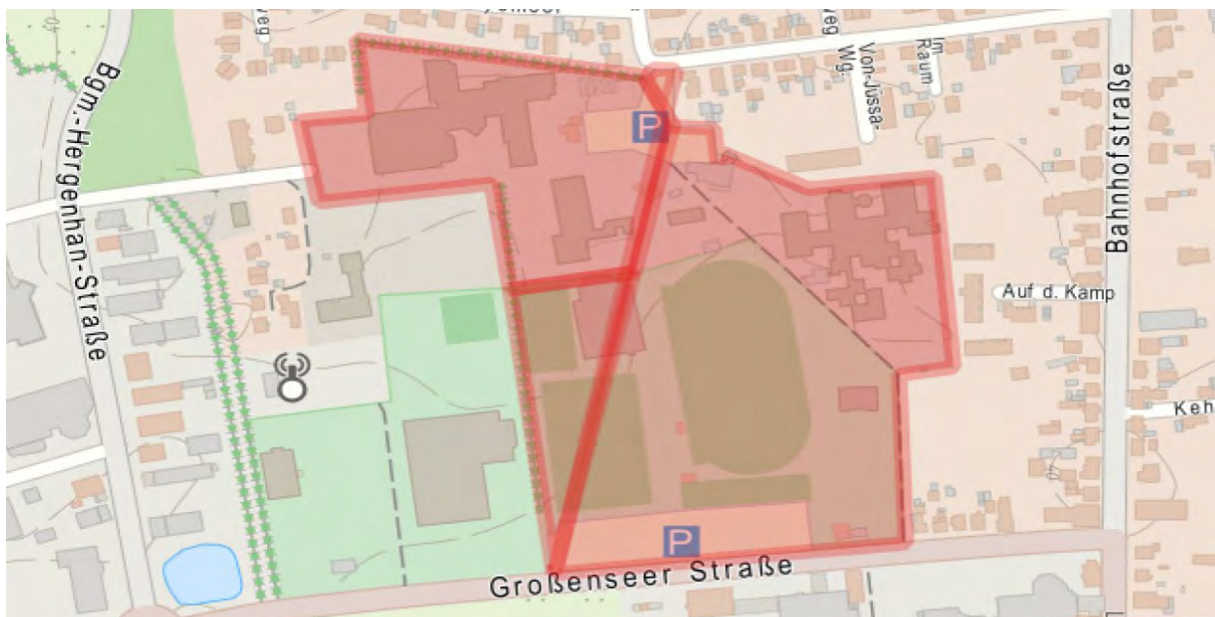

Auf dem Gebiet der Stadt Ahrensburg

Gebiet:

- Große Straße vom Rondeel bis zur Kreuzung Doppeleiche inklusive Kohschietstraßen
- Manhagener Allee vom Rondeel bis zur Eisenbahnunterführung
- Hagener Allee vom Rondeel bis zum Übergang Bahnhofstraße
- Hamburger Straße vom Rondeel bis zur Kreuzung Woldenhorn
- Rondeel
- Rathausplatz nebst Arkaden/ Nebenflächen
- Rathausstraße
- Verbindung Rathausplatz zur Klaus-Groth-Straße
- Klaus-Groth-Straße, beginnend Manfred-Samusch-Straße bis zur Großen-Straße

Gebiet: Weg zwischen dem Gymnasium und der Mühlau-Schule

Montag	Dienstag	Mittwoch	Donnerstag	Freitag	Samstag	Sonntag
07:00 – 18:00 Uhr	07:00 – 18:00 Uhr	07:00 – 18:00 Uhr	07:00 – 18:00 Uhr	07:00 – 18:00 Uhr		

Gebiet: Auf der rot markierten Fläche des Schulzentrums zwischen den Straßen Im Raum, Gartenstraße, Heinrich-Hertz-Straße und Großenseer Straße

Montag	Dienstag	Mittwoch	Donnerstag	Freitag	Samstag	Sonntag
07:00 – 18:00 Uhr	07:00 – 18:00 Uhr	07:00 – 18:00 Uhr	07:00 – 18:00 Uhr	07:00 – 18:00 Uhr		

Auf dem Gebiet der Gemeinde Bargfeld-Stegen

Gebiet: Schulstraße von der Einmündung im Kamp bis zum Haupteingang der Grundschule Alte Alster, von dort in südöstlicher Richtung weiter bis zum Ende des Schulgebäudes in Richtung Sportplatz/Haupteingang Krippe „Haus der Kinder“ bzw. vom Haupteingang der Grundschule in südwestlicher Richtung weiter bis zum Zugang zur Sporthalle, einschließlich des Parkplatzes vor dem Schulgebäude, sowie der Gänsestieg auf gesamter Länge von der Schulstraße bis zum Raiffeisenweg.