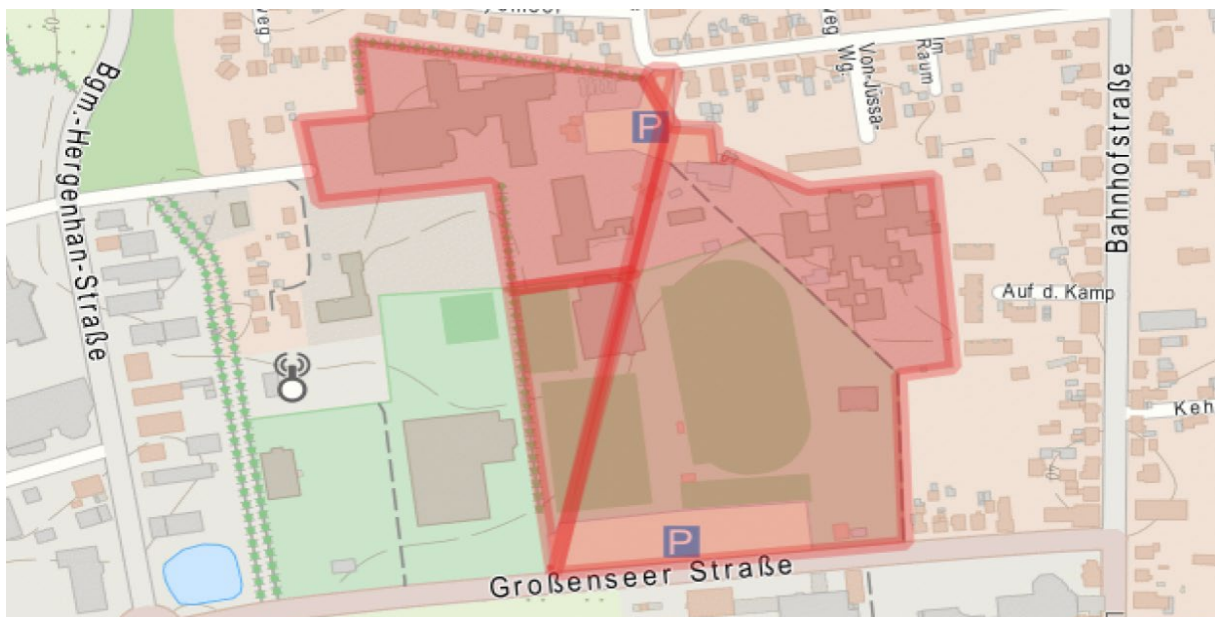

Auf dem Gebiet der Stadt Ahrensburg

Gebiet:

- Große Straße vom Rondeel bis zur Kreuzung Doppeleiche inklusive Kohschietstraßen
- Manhagener Allee vom Rondeel bis zur Eisenbahnunterführung
- Hagener Allee vom Rondeel bis zum Übergang Bahnhofstraße
- Hamburger Straße vom Rondeel bis zur Kreuzung Woldenhorn
- Rondeel
- Rathausplatz nebst Arkaden/ Nebenflächen
- Rathausstraße
- Verbindung Rathausplatz zur Klaus-Groth-Straße
- Klaus-Groth-Straße, beginnend Manfred-Samusch-Straße bis zur Großen-Straße

Gebiet: Weg zwischen dem Gymnasium und der Mühlau-Schule

Montag	Dienstag	Mittwoch	Donnerstag	Freitag	Samstag	Sonntag
07:00 – 18:00 Uhr	07:00 – 18:00 Uhr	07:00 – 18:00 Uhr	07:00 – 18:00 Uhr	07:00 – 18:00 Uhr		

Gebiet: Auf der rot markierten Fläche des Schulzentrums zwischen den Straßen Im Raum, Gartenstraße, Heinrich-Hertz-Straße und Großenseer Straße

Montag	Dienstag	Mittwoch	Donnerstag	Freitag	Samstag	Sonntag
07:00 – 18:00 Uhr	07:00 – 18:00 Uhr	07:00 – 18:00 Uhr	07:00 – 18:00 Uhr	07:00 – 18:00 Uhr		

Auf dem Gebiet der Gemeinde Bargfeld-Stegen

Gebiet: Schulstraße von der Einmündung im Kamp bis zum Haupteingang der Grundschule Alte Alster, von dort in südöstlicher Richtung weiter bis zum Ende des Schulgebäudes in Richtung Sportplatz/Haupteingang Krippe „Haus der Kinder“ bzw. vom Haupteingang der Grundschule in südwestlicher Richtung weiter bis zum Zugang zur Sporthalle, einschließlich des Parkplatzes vor dem Schulgebäude, sowie der Gänsestiege auf gesamter Länge von der Schulstraße bis zum Raiffeisenweg.