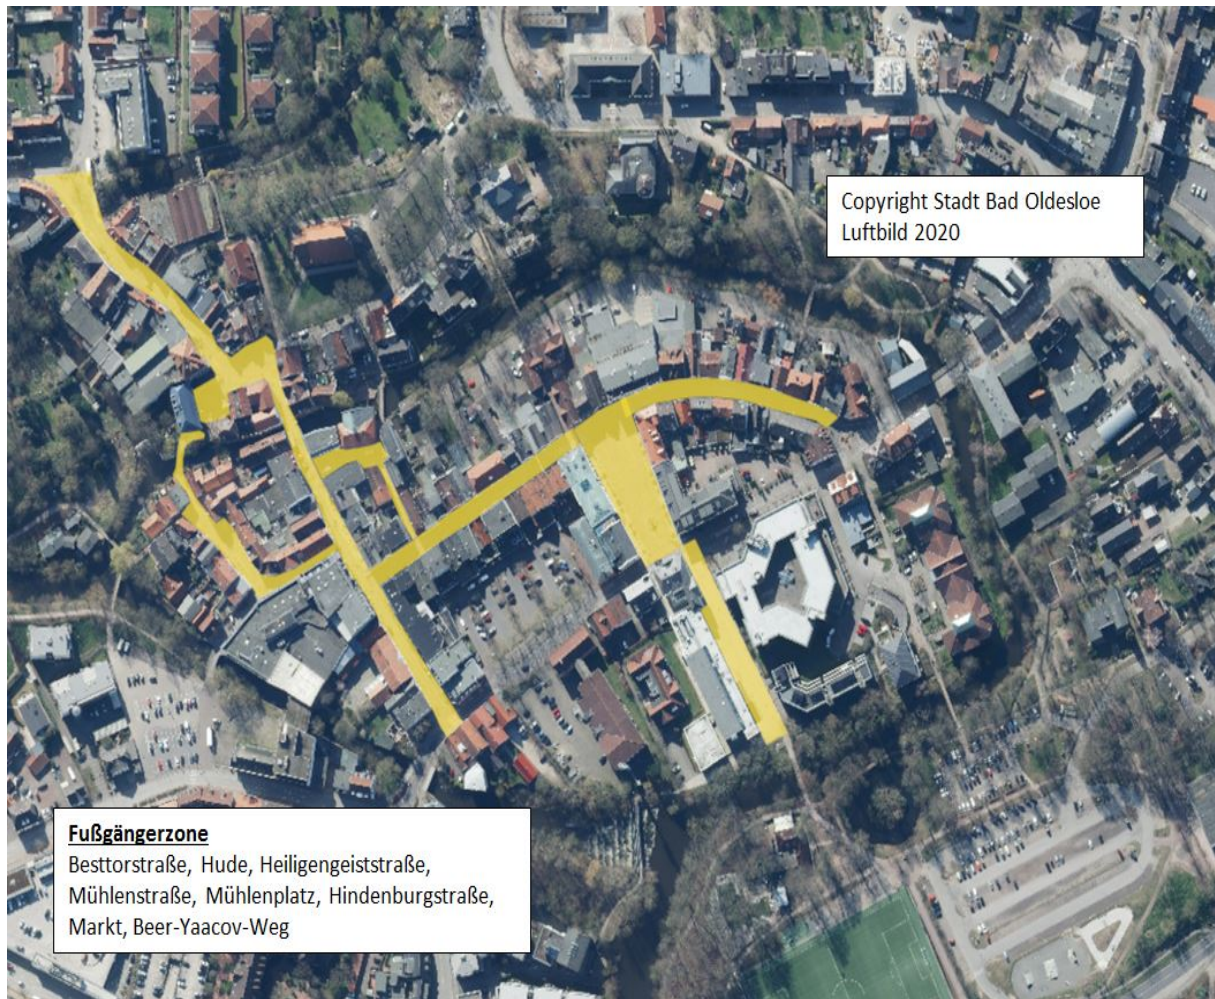

Auf dem Gebiet der Stadt Bad Oldesloe

Gebiet: Die Fußgängerzone (Besttorstraße, Hude, Heiligengeiststraße, Mühlenstraße, Mühlenplatz, Hindenburgstraße, Markt) und den Beer-Yacoov-Weg

Montag	Dienstag	Mittwoch	Donnerstag	Freitag	Samstag	Sonntag
08:00 – 18:00 Uhr	08:00 – 18:00 Uhr	06:00 – 18:00 Uhr	08:00 – 18:00 Uhr	08:00 – 18:00 Uhr	06:00 – 18:00 Uhr	

Auf dem Gebiet der Stadt Ahrensburg

Gebiet:

- Große Straße vom Rondeel bis zur Kreuzung Doppeleiche inklusive Kohschietstraßen
- Manhagener Allee vom Rondeel bis zur Eisenbahnunterführung
- Hagener Allee vom Rondeel bis zum Übergang Bahnhofstraße
- Hamburger Straße vom Rondeel bis zur Kreuzung Woldenhorn
- Rondeel
- Rathausplatz nebst Arkaden/ Nebenflächen
- Rathausstraße
- Verbindung Rathausplatz zur Klaus-Groth-Straße
- Klaus-Groth-Straße, beginnend Manfred-Samusch-Straße bis zur Großen-Straße

Gebiet: Weg zwischen dem Gymnasium und der Mühlau-Schule

Montag	Dienstag	Mittwoch	Donnerstag	Freitag	Samstag	Sonntag
07:00 – 18:00 Uhr	07:00 – 18:00 Uhr	07:00 – 18:00 Uhr	07:00 – 18:00 Uhr	07:00 – 18:00 Uhr		

Auf dem Gebiet der Gemeinde Bargfeld-Stegen

Gebiet: Schulstraße von der Einmündung im Kamp bis zum Haupteingang der Grundschule Alte Alster, von dort in südöstlicher Richtung weiter bis zum Ende des Schulgebäudes in Richtung Sportplatz/Haupteingang Krippe „Haus der Kinder“ bzw. vom Haupteingang der Grundschule in südwestlicher Richtung weiter bis zum Zugang zur Sporthalle, einschließlich des Parkplatzes vor dem Schulgebäude, sowie der Gänsestiege auf gesamter Länge von der Schulstraße bis zum Raiffeisenweg.