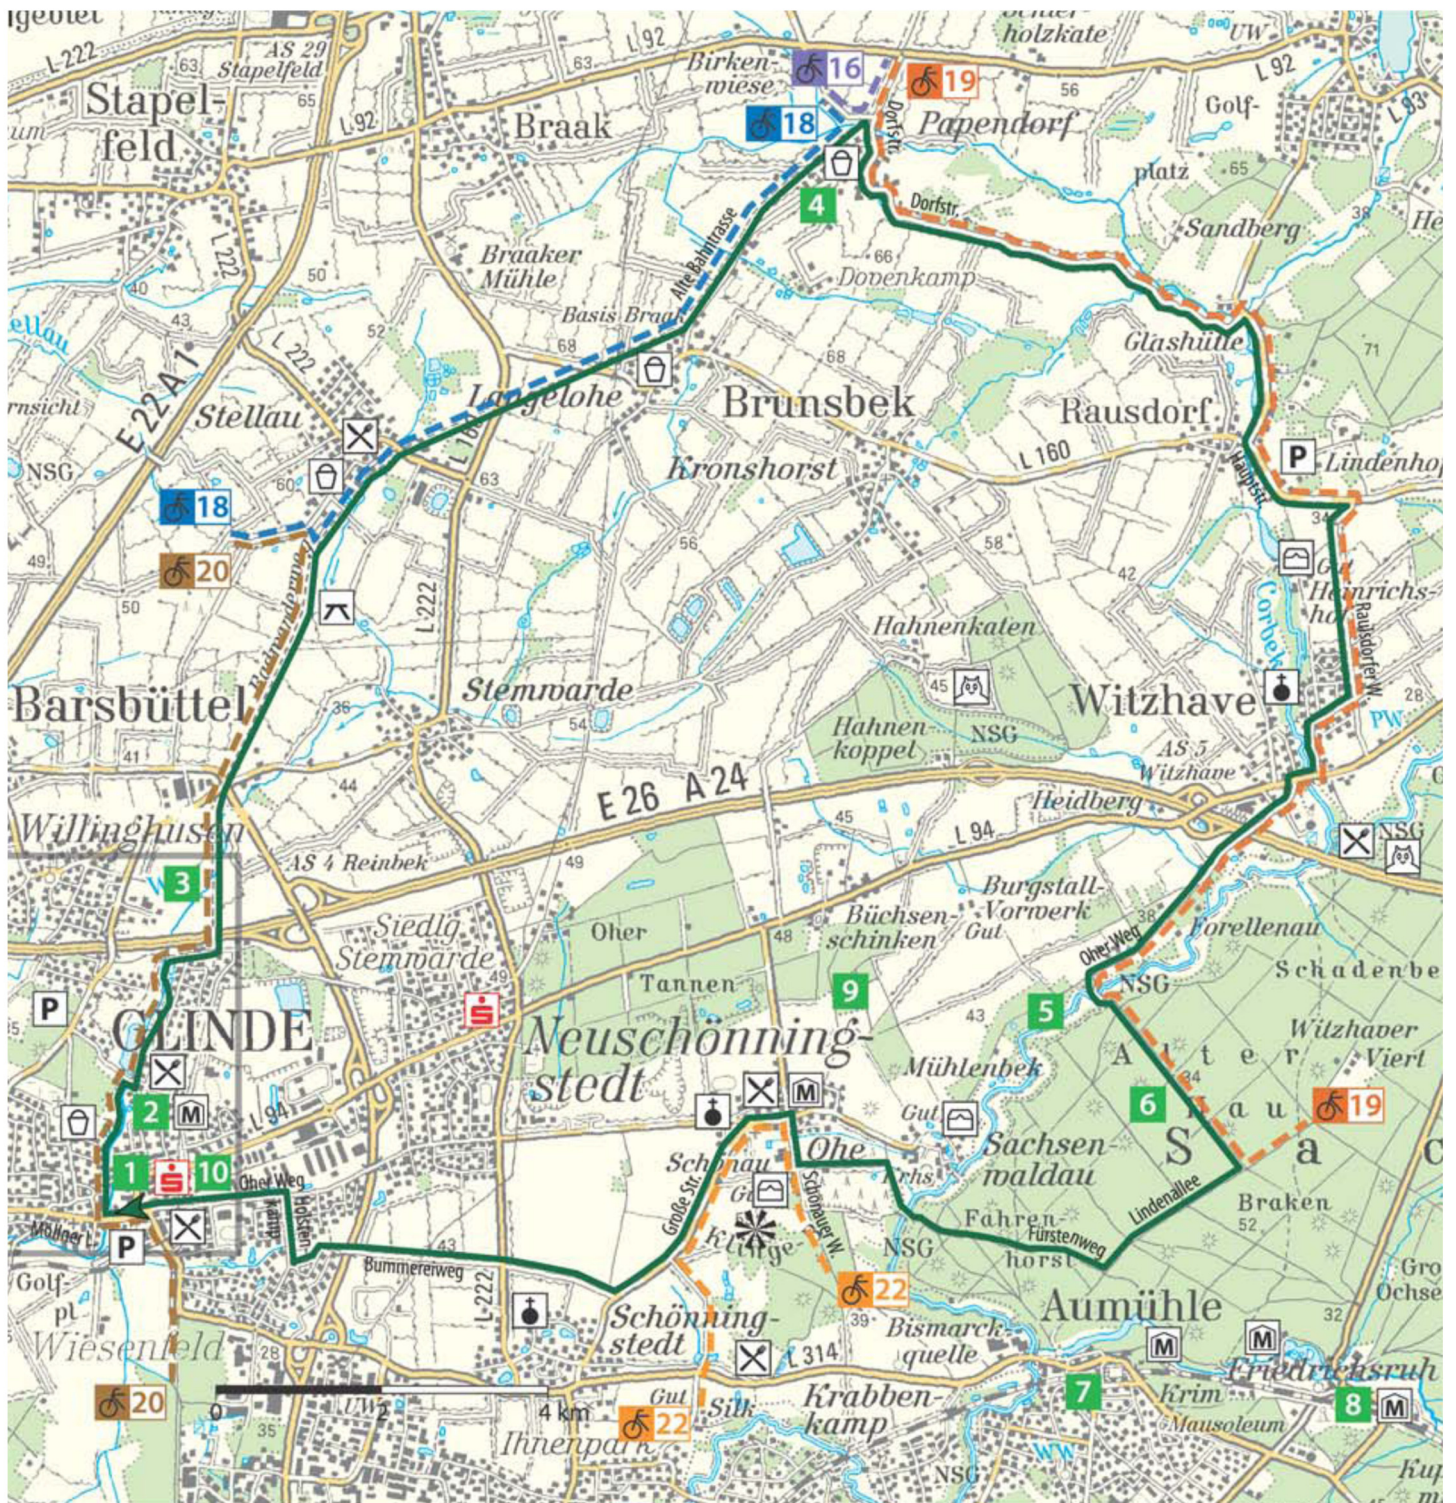

21 Tour 21 - An Beken und Auen bis in den Sachsenwald

Detailkarte auf Seite 2