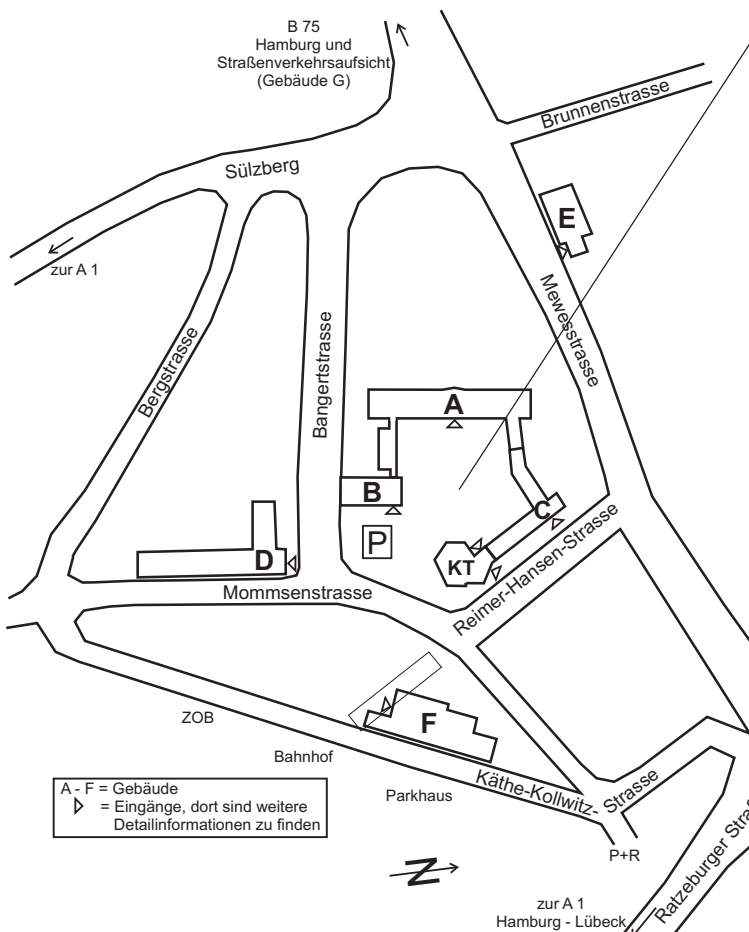

Behörden und Einrichtungen in Bad Oldesloe

Gebäude der Kreisverwaltung Stormarn

Gebäude Fachdienste / Einrichtungen

A	Landrat, Kreispräsidentin, Rechnungs- und Gemeindeprüfungsamt Gleichstellungsbeauftragte, Europabüro Fachdienste Finanzen, Personal, Zentrale Steuerung und Organisation, Kommunales, Informationstechnik, Recht und Veterinärwesen, Öffentliche Sicherheit, Abfall/ Boden- und Grundwasserschutz
B	Fachdienste Öffentliche Sicherheit, Recht und Veterinärwesen, Naturschutz, Wasserwirtschaft, Abfall/ Boden- und Grundwasserschutz
C	Fachdienst Gesundheit
KT	Kreistagssitzungssaal
D	Fachdienste Soziale Dienste, Familie und Schule, Rechtliche Interessen, Sozialhilfe, Sonstige soziale Leistungen
E	Fachdienst Recht und Veterinärwesen. Schulpsychologischer Dienst, Kinderbeauftragter, Allgemeiner Sozialdienst
F	Fachdienste Zentrale Gebäudewirtschaft und Denkmalpflege, Planung und Verkehr, Bauaufsicht, Bauverwaltung, Sachgebiet Kulturpflege/Kreisarchiv
G	Fachdienst Straßenverkehrsangelegenheiten <i>im Gewerbegebiet Rögen</i>