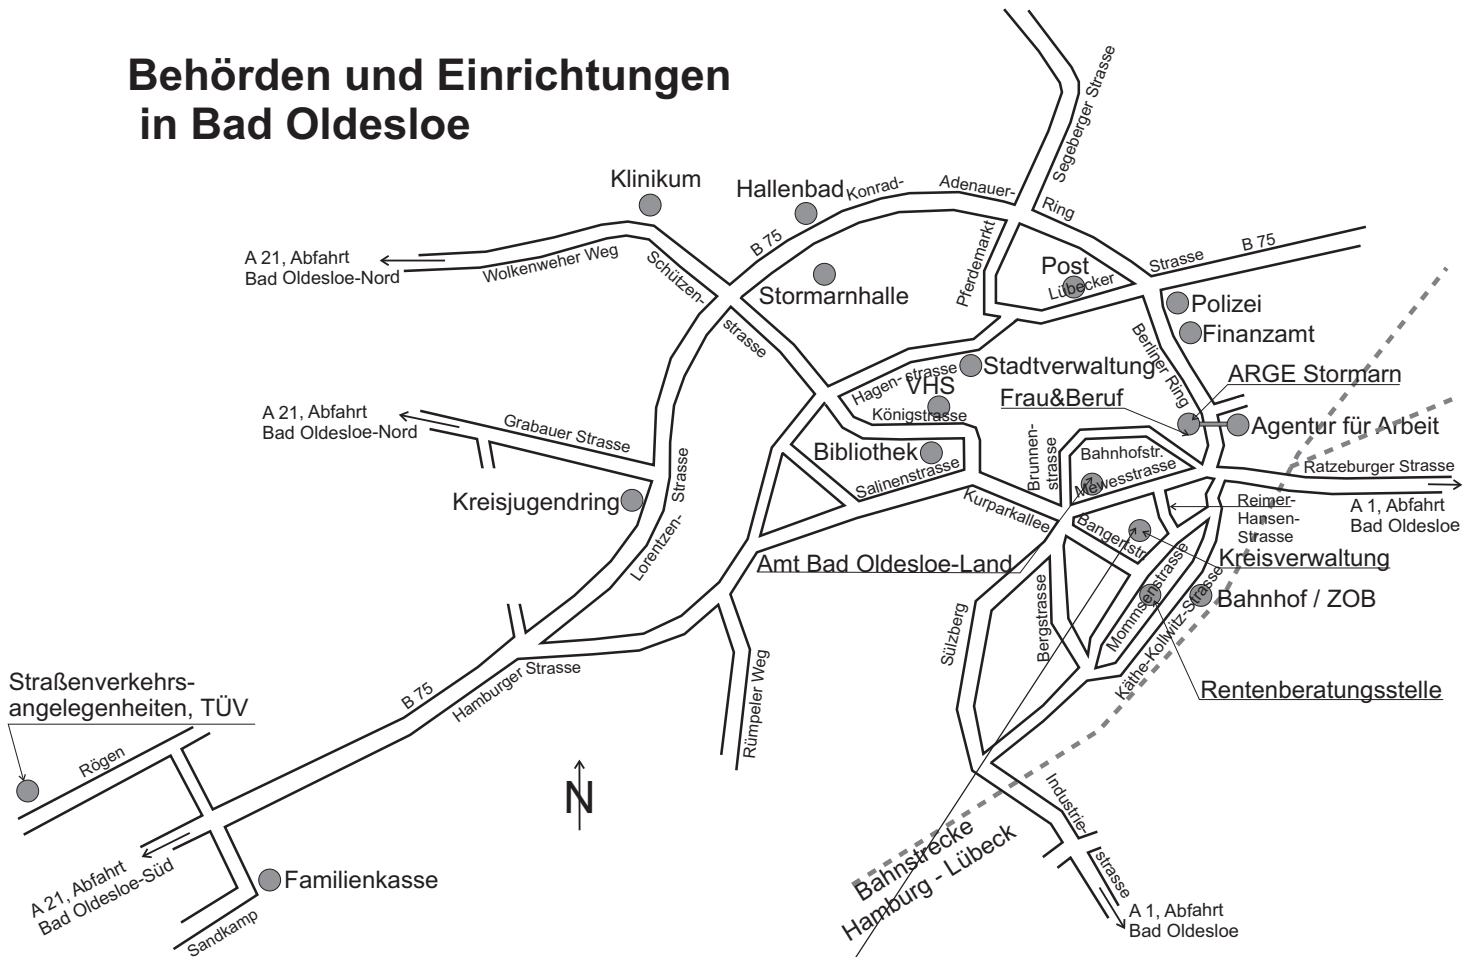

Behörden und Einrichtungen in Bad Oldesloe

Gebäude der Kreisverwaltung Stormarn

Gebäude Fachdienste / Einrichtungen

A	Landrat, Kreispräsidentin, Rechnungs- und Gemeindeprüfungsamt Gleichstellungsbeauftragte, Europabüro Fachdienste Finanzen, Personal, Zentrale Steuerung und Organisation, Kommunales, Informationstechnik, Recht und Veterinärwesen, Öffentliche Sicherheit, Abfall/ Boden- und Grundwasserschutz
B	Fachdienste Öffentliche Sicherheit, Recht und Veterinärwesen, Naturschutz, Wasserwirtschaft, Abfall/ Boden- und Grundwasserschutz
C	Fachdienst Gesundheit
KT	Kreistagssitzungssaal
D	Fachdienste Soziale Dienste, Familie und Schule, Rechtliche Interessen, Sozialhilfe, Sonstige soziale Leistungen
E	Fachdienst Recht und Veterinärwesen. Schulpsychologischer Dienst, Kinderbeauftragter, Allgemeiner Sozialdienst
F	Fachdienste Zentrale Gebäudewirtschaft und Denkmalpflege, Planung und Verkehr, Bauaufsicht, Bauverwaltung, Sachgebiet Kulturpflege/Kreisarchiv
G	Fachdienst Straßenverkehrsangelegenheiten <i>im Gewerbegebiet Rögen</i>