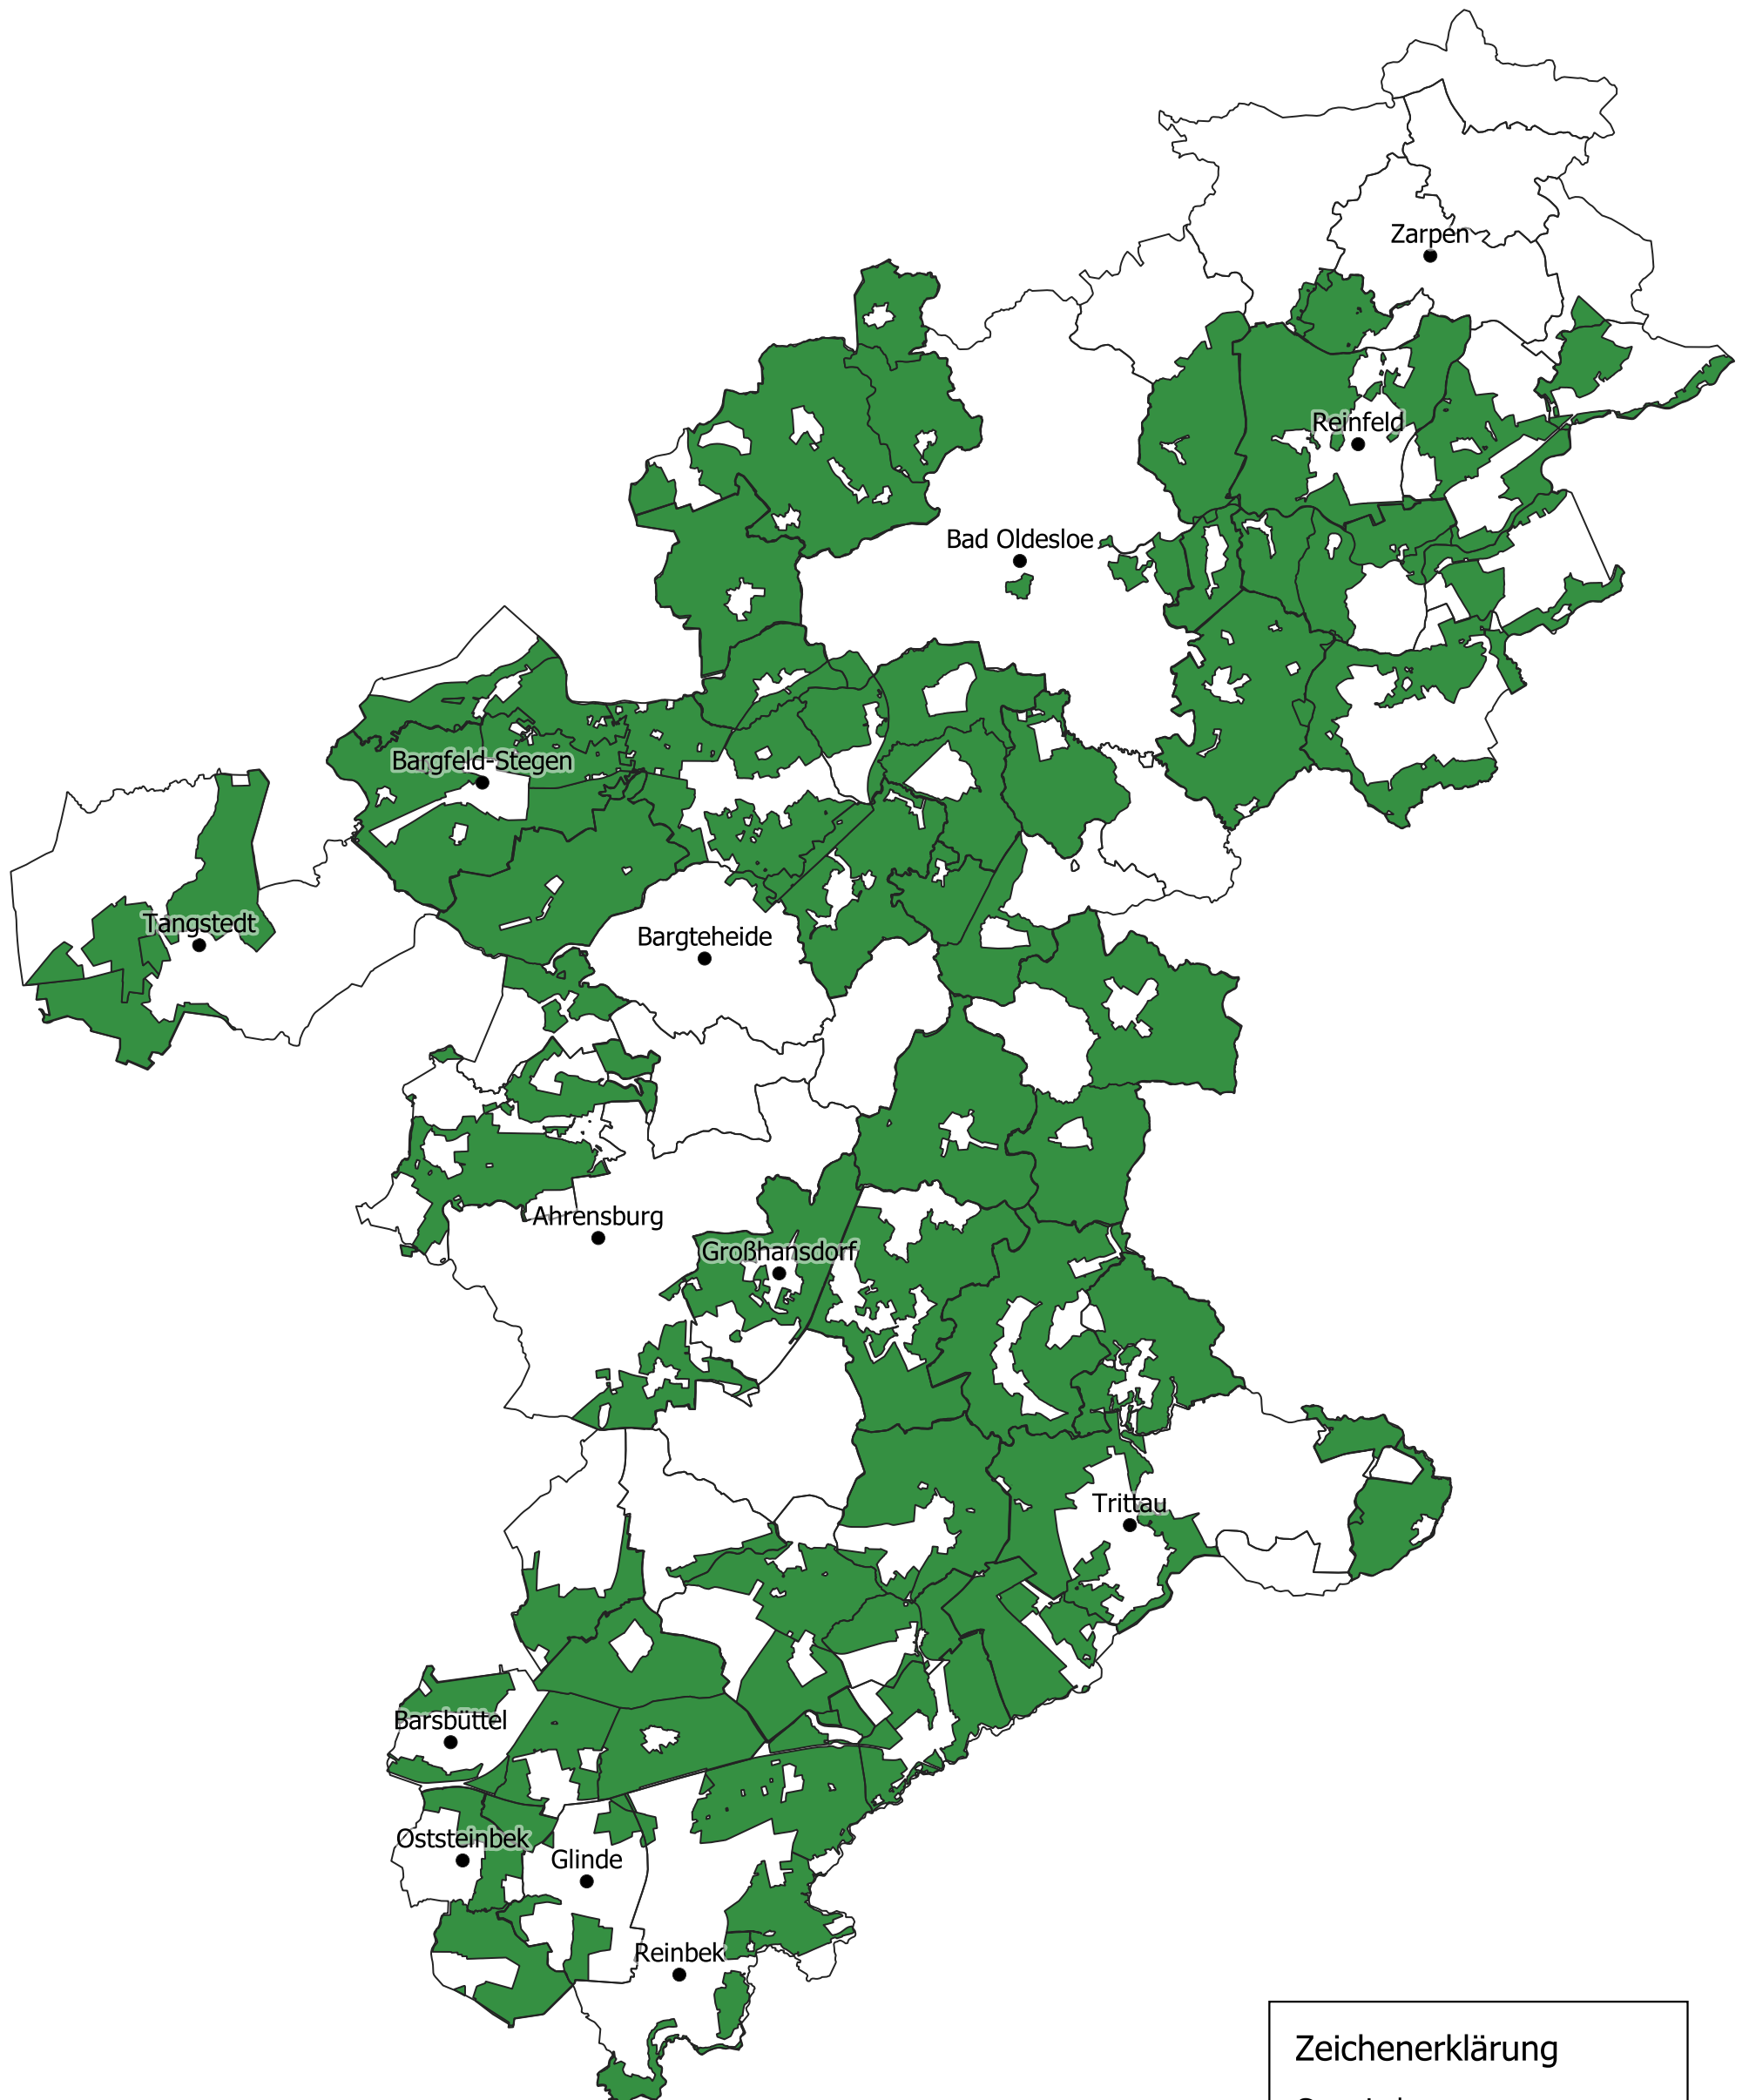

Landschaftsschutzgebiete im Kreis Stormarn

Zeichenerklärung
Gemeindegrenzen
Landschaftsschutzgebiete
Maßstab 1 : 150.000
Stand: 19.03.2025