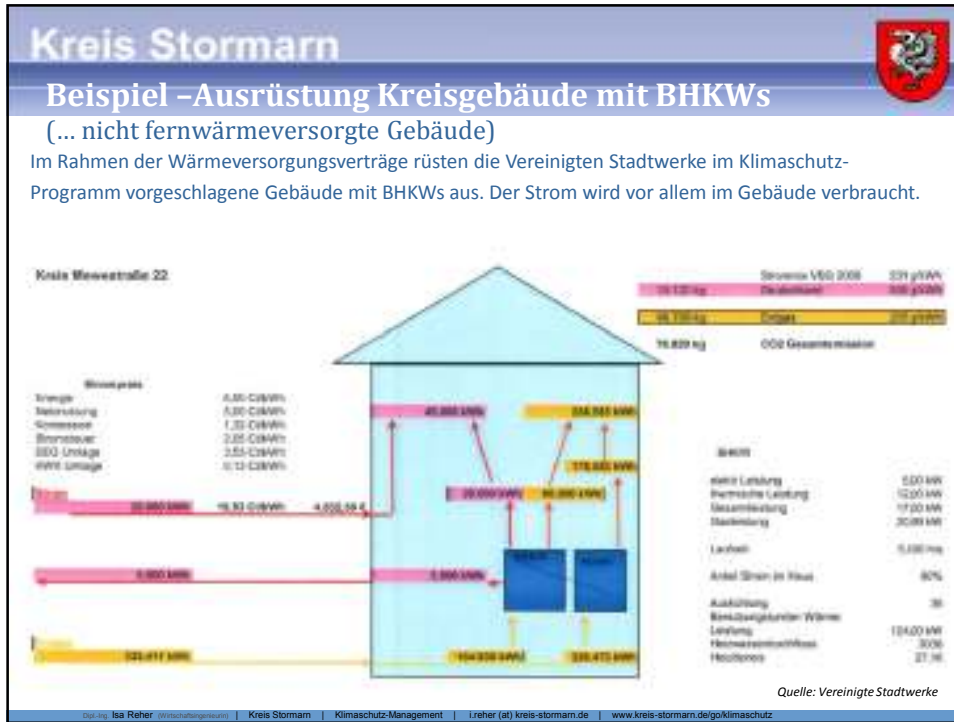

Kreis Stormarn

Energietagen Glinde + Westerau - Klimaschutzinitiativen

Infoveranstaltung in Glinde
mit "Energie-Messe"

Haus sanieren - profitieren!

Am Donnerstag, 13. November 2014
Bürgerhaus Glinde (Marzolin-Verbe-Haus)
Markt 2 - Festsaal

ab 17.00 Uhr:
Mini-Messe mit Ausstellungen über die Regeln zum Thema "Energieeffizienz und Heizung"

ab 18.00 Uhr:
Fachvorträge
Energieberatung
Fördermöglichkeiten

Partner:
Klimaschutzbehörde Stormarn
Kreis Stormarn, Stadt Glinde

Alle Interessierten herzlich und herzlich willkommen

Informationen zur Veranstaltung

Haus sanieren - profitieren!

Fachvorträge und Beratung zu den Themen:
Energieeffizienz, Heiztechnik, Sanierung und Modernisierung

- Welche Bauteile, Materialien und Bauteile sind zu sanieren?
- Welche Bauteile sind zu sanieren?
- Welche Bauteile sind zu sanieren?
- Welche Bauteile sind zu sanieren?
- Welche Bauteile sind zu sanieren?
- Welche Bauteile sind zu sanieren?

Alle Interessierten herzlich willkommen

4. April 2014
ab 17 Uhr im Kreisrat Westerau

reher (at) kreis

Gesamt der Förderleistungen 2013 (Wohnen nach Landkreisen)
Schlüssel: 1000000
30.06.2013 - 31.03.2013

Landkreis	Mittelwert (Mio €)			Mittelwert (Mio €)			Mittelwert (Mio €)			Mittelwert (Mio €)		
	Wohnen	Wohnen	Wohnen	Wohnen	Wohnen	Wohnen	Wohnen	Wohnen	Wohnen	Wohnen	Wohnen	
Altenburger Land	100	100	100	100	100	100	100	100	100	100	100	
Erzgebirgskreis	100	100	100	100	100	100	100	100	100	100	100	
... (andere Landkreise)	...	...	...	...	...	...	...	...	...	...	...	
Summe	1.700	1.700	1.700	1.700	1.700	1.700	1.700	1.700	1.700	1.700	1.700	

KfW-Förderung SH 2013
Bereich Wohnen
Stormarn : 75 Mio €

Quelle: KfW