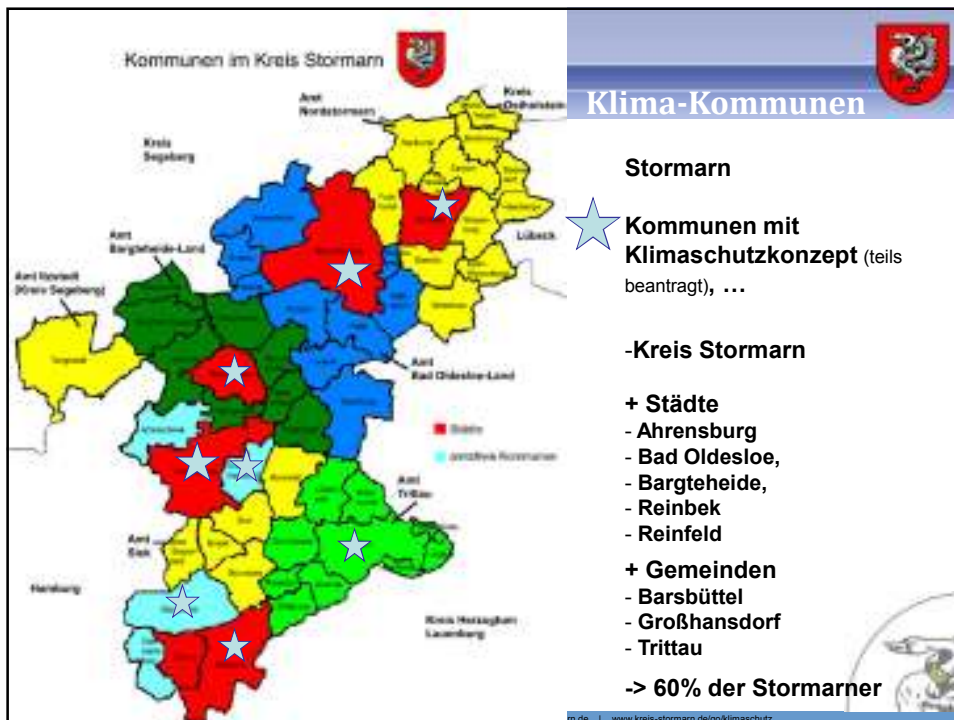

Kreis Stormarn

Energietagen Glinde + Westerau - Klimaschutzinitiativen

Infoveranstaltung in Glinde
mit "Energie-Messe"

Haus sanieren - profitieren!

Am Donnerstag, 13. November 2014
Bürgerhaus Glinde (Marzolin-Verbe-Haus)
Markt 2 - Festsaal

ab 17.00 Uhr:
Mini-Messe mit Ausstellungen über die Regeln zum Thema "Energieeffizienz und Heizung"

ab 18.00 Uhr:
Fachvorträge
Energieberatung
Fördermöglichkeiten

Partner:
Klimaschutzbehörde Stormarn
Kreis Stormarn, Stadt Glinde

Alle Interessierten herzlich und herzlich willkommen

Informationen zur Veranstaltung

Haus sanieren - profitieren!

Fachvorträge und Beratung zu den Themen:
Energieeffizienz, Heiztechnik, Sanierung und Modernisierung

- Welche Bauteile, Materialien und Bauteile sind zu sanieren?
- Welche Bauteile sind zu sanieren?
- Welche Bauteile sind zu sanieren?
- Welche Bauteile sind zu sanieren?
- Welche Bauteile sind zu sanieren?
- Welche Bauteile sind zu sanieren?

Alle Interessierten herzlich willkommen

4. April 2014
ab 17 Uhr im Kreisrat Westerau

reher (at) kreis

Gesamt der Förderleistungen 2013 (Wohnen nach Landkreisen)
Schlüssel: 1000000
30.06.2013 - 31.03.2013

Landkreis	Mittelwert (Mio €)			Mittelwert (Mio €)			Mittelwert (Mio €)			Mittelwert (Mio €)		
	Wohnen	Wohnen	Wohnen	Wohnen	Wohnen	Wohnen	Wohnen	Wohnen	Wohnen	Wohnen	Wohnen	
Altenburger Land	100	100	100	100	100	100	100	100	100	100	100	
Erzgebirgskreis	100	100	100	100	100	100	100	100	100	100	100	
... (andere Landkreise)	...	...	...	...	...	...	...	...	...	...	...	
Summe	1.700	1.700	1.700	1.700	1.700	1.700	1.700	1.700	1.700	1.700	1.700	

KfW-Förderung SH 2013
Bereich Wohnen
Stormarn : 75 Mio €

Quelle: KfW