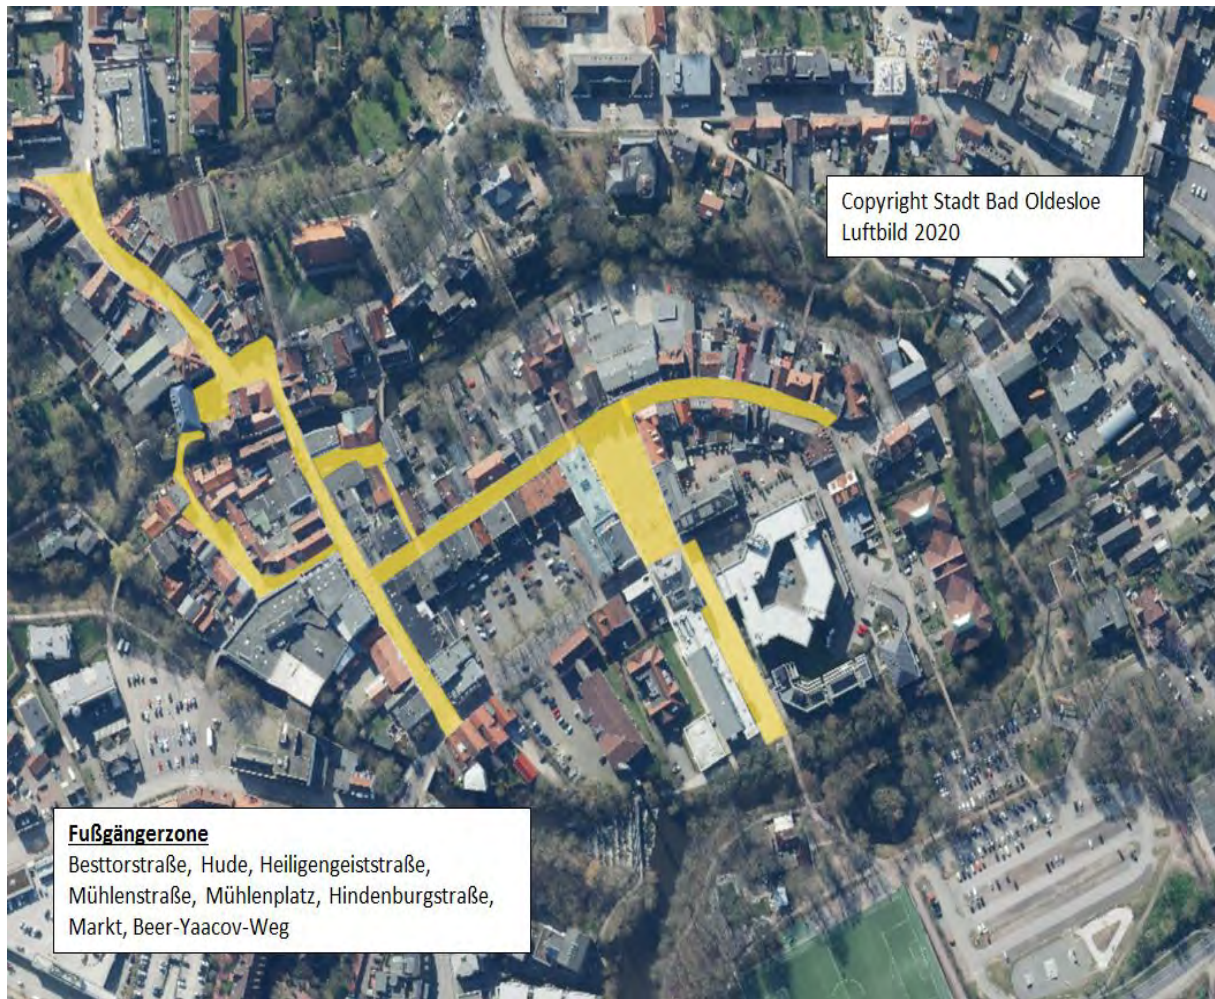

Auf dem Gebiet der Stadt Bad Oldesloe

Gebiet: Die Fußgängerzone (Besttorstraße, Hude, Heiligengeiststraße, Mühlenstraße, Mühlenplatz, Hindenburgstraße, Markt) und den Beer-Yacoov-Weg

Montag	Dienstag	Mittwoch	Donnerstag	Freitag	Samstag	Sonntag
06:00 – 18:00 Uhr	06:00 – 18:00 Uhr	06:00 – 18:00 Uhr	06:00 – 18:00 Uhr	06:00 – 18:00 Uhr	06:00 – 18:00 Uhr	06:00 – 18:00 Uhr

Auf dem Gebiet der Gemeinde Trittau

Gebiet: Weg zwischen dem Gymnasium und der Mühlau-Schule

Montag	Dienstag	Mittwoch	Donnerstag	Freitag	Samstag	Sonntag
07:00 – 18:00 Uhr	07:00 – 18:00 Uhr	07:00 – 18:00 Uhr	07:00 – 18:00 Uhr	07:00 – 18:00 Uhr		

Gebiet: Auf der rot markierten Fläche des Schulzentrums zwischen den Straßen Im Raum, Gartenstraße, Heinrich-Hertz-Straße und Großenseer Straße

Montag	Dienstag	Mittwoch	Donnerstag	Freitag	Samstag	Sonntag
07:00 – 18:00 Uhr	07:00 – 18:00 Uhr	07:00 – 18:00 Uhr	07:00 – 18:00 Uhr	07:00 – 18:00 Uhr		

Auf dem Gebiet der Gemeinde Bargfeld-Stegen

Gebiet: Schulstraße von der Einmündung im Kamp bis zum Haupteingang der Grundschule Alte Alster, von dort in südöstlicher Richtung weiter bis zum Ende des Schulgebäudes in Richtung Sportplatz/Haupteingang Krippe „Haus der Kinder“ bzw. vom Haupteingang der Grundschule in südwestlicher Richtung weiter bis zum Zugang zur Sporthalle, einschließlich des Parkplatzes vor dem Schulgebäude, sowie der Gänsestieg auf gesamter Länge von der Schulstraße bis zum Raiffeisenweg.