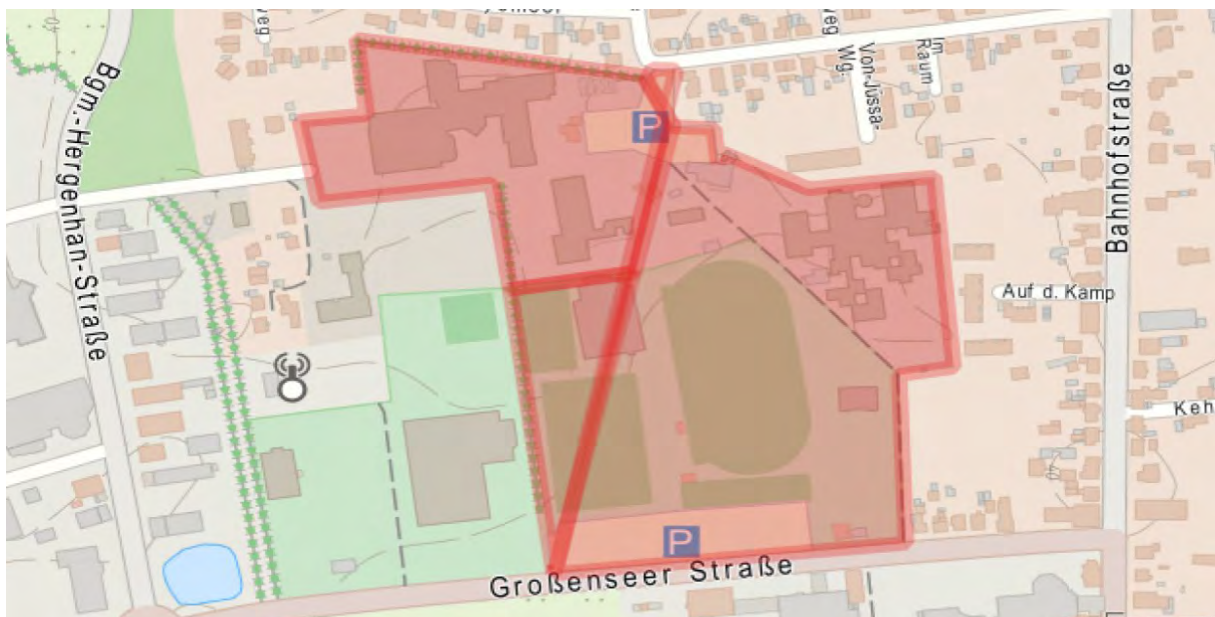

Auf dem Gebiet der Stadt Bad Oldesloe

Gebiet: Die Fußgängerzone (Besttorstraße, Hude, Heiligengeiststraße, Mühlenstraße, Mühlenplatz, Hindenburgstraße, Markt) und den Beer-Yacoov-Weg

Montag	Dienstag	Mittwoch	Donnerstag	Freitag	Samstag	Sonntag
06:00 – 18:00 Uhr	06:00 – 18:00 Uhr	06:00 – 18:00 Uhr	06:00 – 18:00 Uhr	06:00 – 18:00 Uhr	06:00 – 18:00 Uhr	06:00 – 18:00 Uhr

Auf dem Gebiet der Gemeinde Trittau

Gebiet: Weg zwischen dem Gymnasium und der Mühlau-Schule

Montag	Dienstag	Mittwoch	Donnerstag	Freitag	Samstag	Sonntag
07:00 – 18:00 Uhr	07:00 – 18:00 Uhr	07:00 – 18:00 Uhr	07:00 – 18:00 Uhr	07:00 – 18:00 Uhr		

Gebiet: Auf der rot markierten Fläche des Schulzentrums zwischen den Straßen Im Raum, Gartenstraße, Heinrich-Hertz-Straße und Großenseer Straße

Montag	Dienstag	Mittwoch	Donnerstag	Freitag	Samstag	Sonntag
07:00 – 18:00 Uhr	07:00 – 18:00 Uhr	07:00 – 18:00 Uhr	07:00 – 18:00 Uhr	07:00 – 18:00 Uhr		

Auf dem Gebiet der Gemeinde Bargfeld-Stegen

Gebiet: Schulstraße von der Einmündung im Kamp bis zum Haupteingang der Grundschule Alte Alster, von dort in südöstlicher Richtung weiter bis zum Ende des Schulgebäudes in Richtung Sportplatz/Haupteingang Krippe „Haus der Kinder“ bzw. vom Haupteingang der Grundschule in südwestlicher Richtung weiter bis zum Zugang zur Sporthalle, einschließlich des Parkplatzes vor dem Schulgebäude, sowie der Gänsestieg auf gesamter Länge von der Schulstraße bis zum Raiffeisenweg.