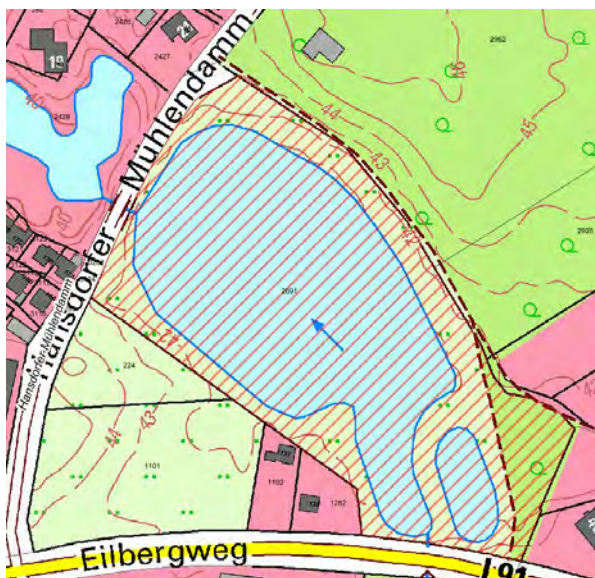

Anlage 1 zur Allgemeinverfügung des Kreises Stormarn vom 05. Mai 2021

Gebiet: Gelände der Johannes-Gutenberg-Schule

Montag	Dienstag	Mittwoch	Donnerstag	Freitag	Samstag	Sonntag
14:00 – 24:00 Uhr	14:00 – 24:00 Uhr	14:00 – 24:00 Uhr	14:00 – 24:00 Uhr	14:00 – 24:00 Uhr	14:00 – 24:00 Uhr	14:00 – 24:00 Uhr

Auf dem Gebiet der Gemeinde Großhansdorf

Gebiet: Alter Sportplatz (Lage: Hoisdorfer Landstraße“ und Wanderweg Mielerstede)

Montag	Dienstag	Mittwoch	Donnerstag	Freitag	Samstag	Sonntag
0:00 – 24:00 Uhr	0:00 – 24:00 Uhr	0:00 – 24:00 Uhr	0:00 – 24:00 Uhr	0:00 – 24:00 Uhr	0:00 – 24:00 Uhr	0:00 – 24:00 Uhr

Gebiet: Park Manhagen (Lage: Hansdorfer Landstraße“ und Sieker Landstraße)

Montag	Dienstag	Mittwoch	Donnerstag	Freitag	Samstag	Sonntag
0:00 – 24:00 Uhr	0:00 – 24:00 Uhr	0:00 – 24:00 Uhr	0:00 – 24:00 Uhr	0:00 – 24:00 Uhr	0:00 – 24:00 Uhr	0:00 – 24:00 Uhr

Gebiet: Unterer Mühlenteich mit angrenzenden Grünflächen einschließlich des Rundwanderwegs (Lage: Eilbergweg, Hansdorfer Landstraße, Hansdorfer Mühlendamm)

Montag	Dienstag	Mittwoch	Donnerstag	Freitag	Samstag	Sonntag
0:00 – 24:00 Uhr	0:00 – 24:00 Uhr	0:00 – 24:00 Uhr	0:00 – 24:00 Uhr	0:00 – 24:00 Uhr	0:00 – 24:00 Uhr	0:00 – 24:00 Uhr