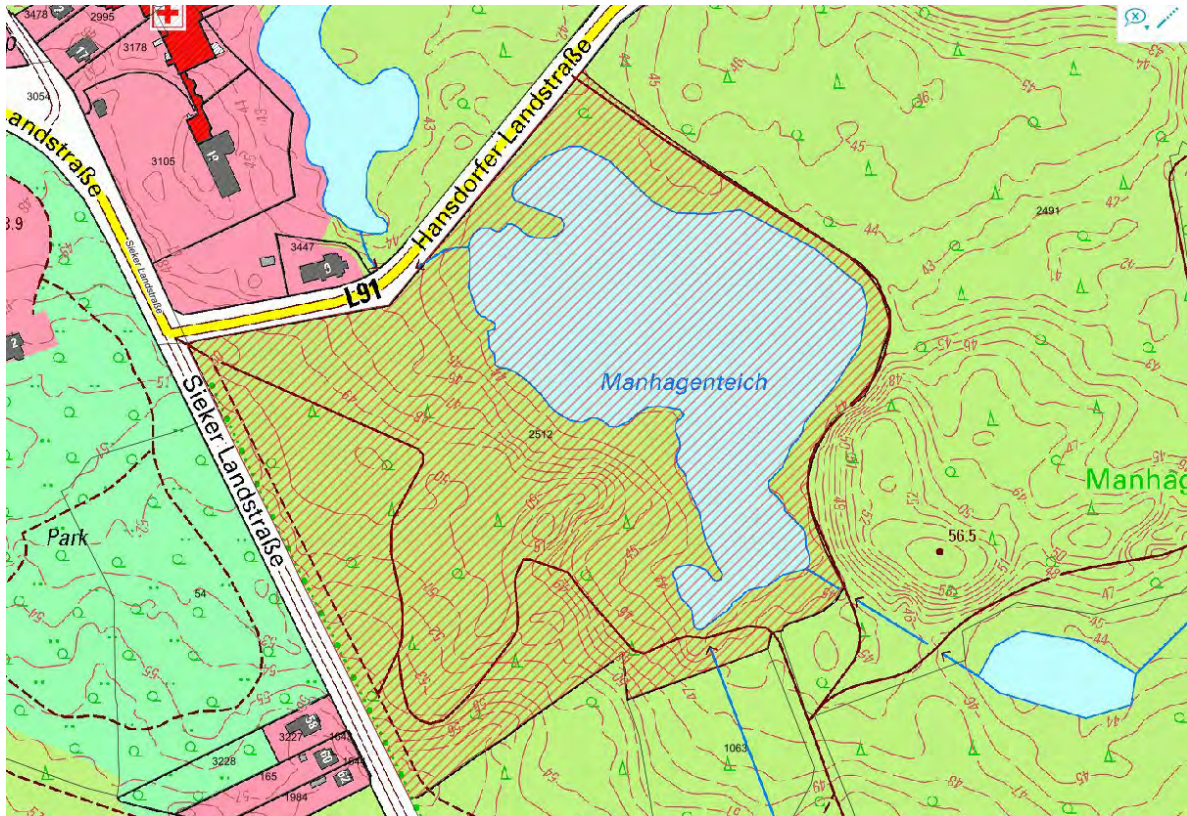

Anlage 1 zur Allgemeinverfügung des Kreises Stormarn vom 05. Mai 2021

Gebiet: Gelände der Johannes-Gutenberg-Schule

Montag	Dienstag	Mittwoch	Donnerstag	Freitag	Samstag	Sonntag
14:00 – 24:00 Uhr	14:00 – 24:00 Uhr	14:00 – 24:00 Uhr	14:00 – 24:00 Uhr	14:00 – 24:00 Uhr	14:00 – 24:00 Uhr	14:00 – 24:00 Uhr

Auf dem Gebiet der Gemeinde Großhansdorf

Gebiet: Alter Sportplatz (Lage: Hoisdorfer Landstraße“ und Wanderweg Mielerstede)

Montag	Dienstag	Mittwoch	Donnerstag	Freitag	Samstag	Sonntag
0:00 – 24:00 Uhr	0:00 – 24:00 Uhr	0:00 – 24:00 Uhr	0:00 – 24:00 Uhr	0:00 – 24:00 Uhr	0:00 – 24:00 Uhr	0:00 – 24:00 Uhr

Gebiet: Park Manhagen (Lage: Hansdorfer Landstraße“ und Sieker Landstraße)

Montag	Dienstag	Mittwoch	Donnerstag	Freitag	Samstag	Sonntag
0:00 – 24:00 Uhr	0:00 – 24:00 Uhr	0:00 – 24:00 Uhr	0:00 – 24:00 Uhr	0:00 – 24:00 Uhr	0:00 – 24:00 Uhr	0:00 – 24:00 Uhr

Gebiet: Unterer Mühlenteich mit angrenzenden Grünflächen einschließlich des Rundwanderwegs (Lage: Eilbergweg, Hansdorfer Landstraße, Hansdorfer Mühlendamm)

Montag	Dienstag	Mittwoch	Donnerstag	Freitag	Samstag	Sonntag
0:00 – 24:00 Uhr	0:00 – 24:00 Uhr	0:00 – 24:00 Uhr	0:00 – 24:00 Uhr	0:00 – 24:00 Uhr	0:00 – 24:00 Uhr	0:00 – 24:00 Uhr