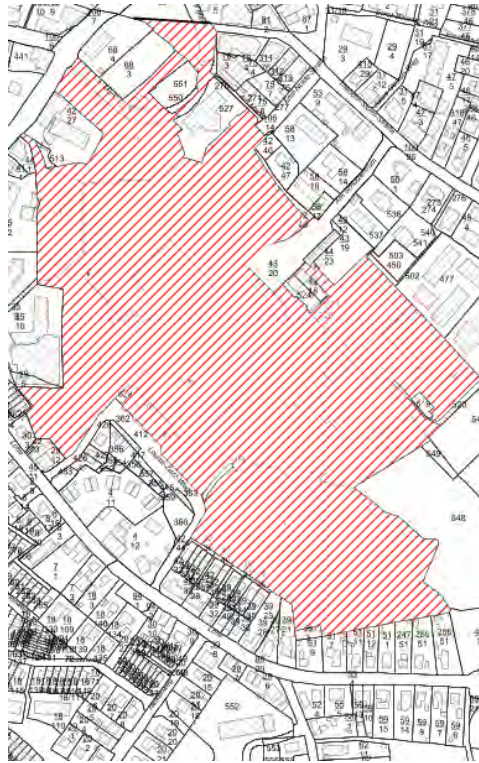

Auf dem Gebiet der Stadt Bargteheide

Gebiet: Schulzentrum, Stadtpark, Parkplatz Utspann sowie die Fläche des Wochenmarktes

Montag	Dienstag	Mittwoch	Donnerstag	Freitag	Samstag	Sonntag
14:00 – 24:00 Uhr	14:00 – 24:00 Uhr	14:00 – 24:00 Uhr	14:00 – 24:00 Uhr	14:00 – 24:00 Uhr	14:00 – 24:00 Uhr	14:00 – 24:00 Uhr

Gebiet: Gelände der Albert-Schweitzer-Schule

Montag	Dienstag	Mittwoch	Donnerstag	Freitag	Samstag	Sonntag
14:00 – 24:00 Uhr	14:00 – 24:00 Uhr	14:00 – 24:00 Uhr	14:00 – 24:00 Uhr	14:00 – 24:00 Uhr	14:00 – 24:00 Uhr	14:00 – 24:00 Uhr

Anlage 1 zur Allgemeinverfügung des Kreises Stormarn vom 05. Mai 2021

Gebiet: Gelände der Carl-Orff-Schule

Montag	Dienstag	Mittwoch	Donnerstag	Freitag	Samstag	Sonntag
14:00 – 24:00 Uhr	14:00 – 24:00 Uhr	14:00 – 24:00 Uhr	14:00 – 24:00 Uhr	14:00 – 24:00 Uhr	14:00 – 24:00 Uhr	14:00 – 24:00 Uhr

Gebiet: Park Manhagen (Lage: Hansdorfer Landstraße“ und Sieker Landstraße)

Montag	Dienstag	Mittwoch	Donnerstag	Freitag	Samstag	Sonntag
0:00 – 24:00 Uhr	0:00 – 24:00 Uhr	0:00 – 24:00 Uhr	0:00 – 24:00 Uhr	0:00 – 24:00 Uhr	0:00 – 24:00 Uhr	0:00 – 24:00 Uhr