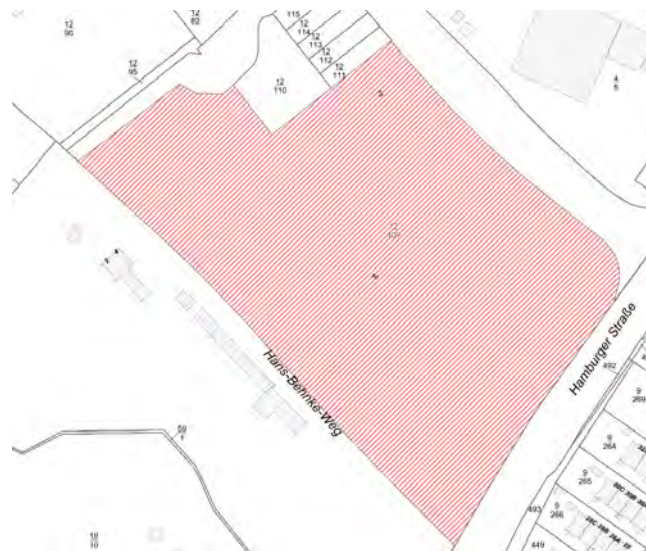

Anlage 1 zur Allgemeinverfügung des Kreises Stormarn vom 05. Mai 2021

Gebiet: Gelände der Carl-Orff-Schule

Montag	Dienstag	Mittwoch	Donnerstag	Freitag	Samstag	Sonntag
14:00 – 24:00 Uhr	14:00 – 24:00 Uhr	14:00 – 24:00 Uhr	14:00 – 24:00 Uhr	14:00 – 24:00 Uhr	14:00 – 24:00 Uhr	14:00 – 24:00 Uhr

Gebiet: Gelände des Gymnasiums Eckhorst

Montag	Dienstag	Mittwoch	Donnerstag	Freitag	Samstag	Sonntag
14:00 – 24:00 Uhr	14:00 – 24:00 Uhr	14:00 – 24:00 Uhr	14:00 – 24:00 Uhr	14:00 – 24:00 Uhr	14:00 – 24:00 Uhr	14:00 – 24:00 Uhr

Anlage 1 zur Allgemeinverfügung des Kreises Stormarn vom 05. Mai 2021

Gebiet: Gelände der Johannes-Gutenberg-Schule

Montag	Dienstag	Mittwoch	Donnerstag	Freitag	Samstag	Sonntag
14:00 – 24:00 Uhr	14:00 – 24:00 Uhr	14:00 – 24:00 Uhr	14:00 – 24:00 Uhr	14:00 – 24:00 Uhr	14:00 – 24:00 Uhr	14:00 – 24:00 Uhr