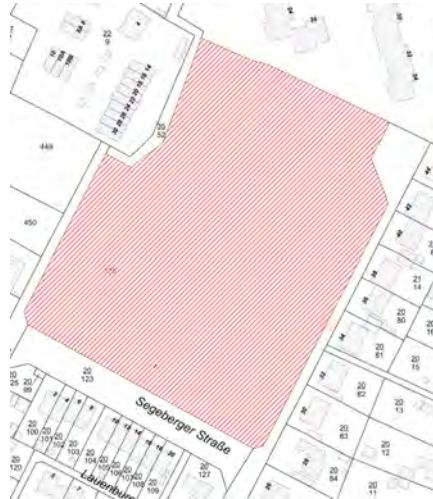

Anlage 1 zur Allgemeinverfügung des Kreises Stormarn vom 05. Mai 2021

Gebiet: Gelände der Carl-Orff-Schule

Montag	Dienstag	Mittwoch	Donnerstag	Freitag	Samstag	Sonntag
14:00 – 24:00 Uhr	14:00 – 24:00 Uhr	14:00 – 24:00 Uhr	14:00 – 24:00 Uhr	14:00 – 24:00 Uhr	14:00 – 24:00 Uhr	14:00 – 24:00 Uhr

Gebiet: Gelände des Gymnasiums Eckhorst

Montag	Dienstag	Mittwoch	Donnerstag	Freitag	Samstag	Sonntag
14:00 – 24:00 Uhr	14:00 – 24:00 Uhr	14:00 – 24:00 Uhr	14:00 – 24:00 Uhr	14:00 – 24:00 Uhr	14:00 – 24:00 Uhr	14:00 – 24:00 Uhr