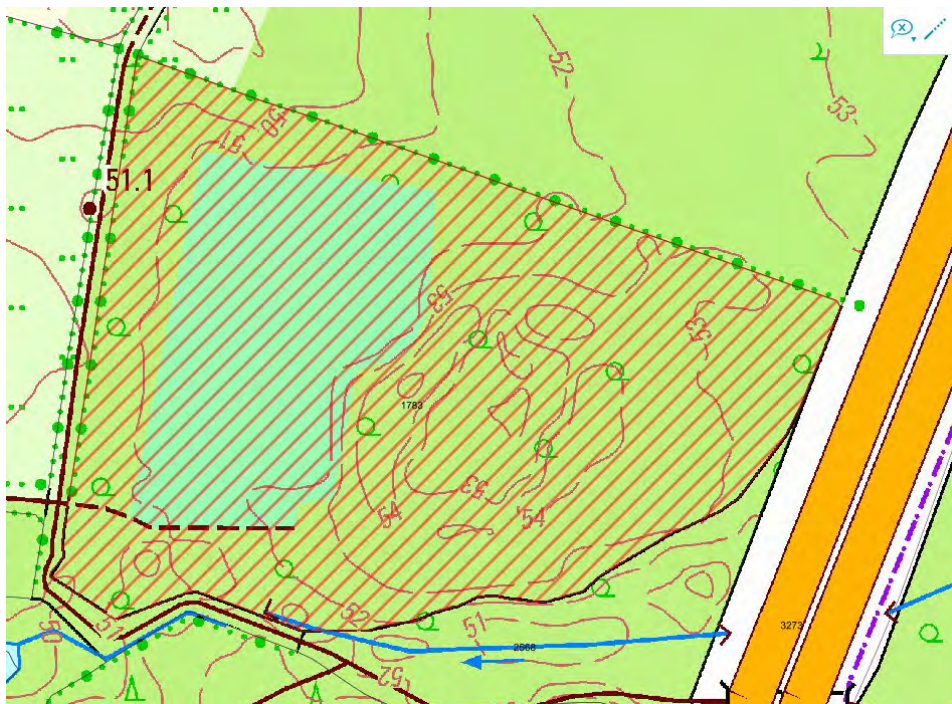

Anlage 1 zur Allgemeinverfügung des Kreises Stormarn vom 05. Mai 2021

Gebiet: Gelände der Johannes-Gutenberg-Schule

Montag	Dienstag	Mittwoch	Donnerstag	Freitag	Samstag	Sonntag
14:00 – 24:00 Uhr	14:00 – 24:00 Uhr	14:00 – 24:00 Uhr	14:00 – 24:00 Uhr	14:00 – 24:00 Uhr	14:00 – 24:00 Uhr	14:00 – 24:00 Uhr

Auf dem Gebiet der Gemeinde Großhansdorf

Gebiet: Alter Sportplatz (Lage: Hoisdorfer Landstraße“ und Wanderweg Mielerstede)

Montag	Dienstag	Mittwoch	Donnerstag	Freitag	Samstag	Sonntag
0:00 – 24:00 Uhr	0:00 – 24:00 Uhr	0:00 – 24:00 Uhr	0:00 – 24:00 Uhr	0:00 – 24:00 Uhr	0:00 – 24:00 Uhr	0:00 – 24:00 Uhr

Gebiet: Park Manhagen (Lage: Hansdorfer Landstraße“ und Sieker Landstraße)

Montag	Dienstag	Mittwoch	Donnerstag	Freitag	Samstag	Sonntag
0:00 – 24:00 Uhr	0:00 – 24:00 Uhr	0:00 – 24:00 Uhr	0:00 – 24:00 Uhr	0:00 – 24:00 Uhr	0:00 – 24:00 Uhr	0:00 – 24:00 Uhr

Montag	Dienstag	Mittwoch	Donnerstag	Freitag	Samstag	Sonntag
0:00 – 24:00 Uhr	0:00 – 24:00 Uhr	0:00 – 24:00 Uhr	0:00 – 24:00 Uhr	0:00 – 24:00 Uhr	0:00 – 24:00 Uhr	0:00 – 24:00 Uhr

Gebiet: Teich Groten Diek mit angrenzenden Grünflächen einschließlich des Rundwanderwegs (Lage: Groten Diek, Bei den Rauhen Bergen)