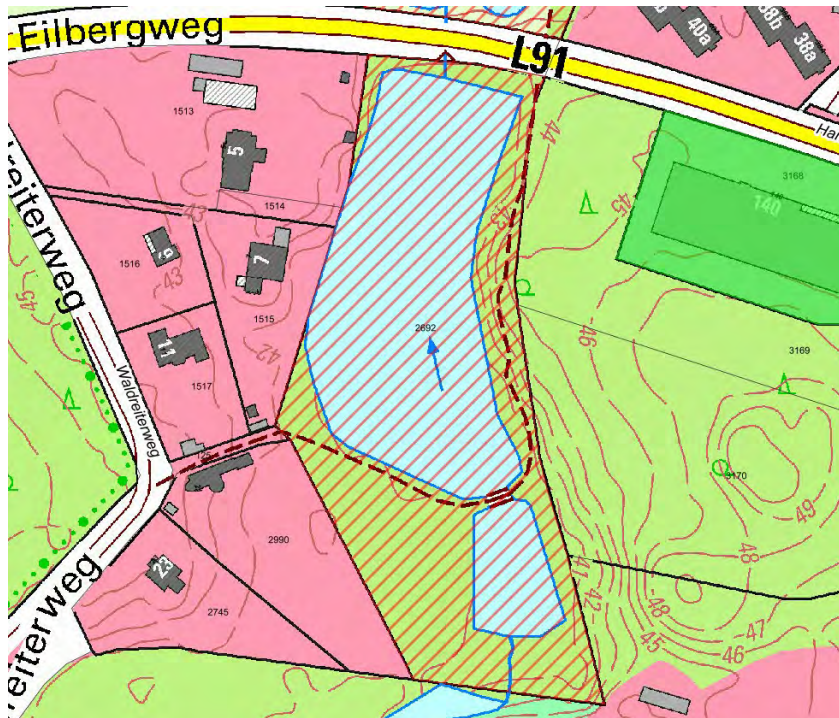

Gebiet: Park Manhagen (Lage: Hansdorfer Landstraße“ und Sieker Landstraße)

Montag	Dienstag	Mittwoch	Donnerstag	Freitag	Samstag	Sonntag
0:00 – 24:00 Uhr	0:00 – 24:00 Uhr	0:00 – 24:00 Uhr	0:00 – 24:00 Uhr	0:00 – 24:00 Uhr	0:00 – 24:00 Uhr	0:00 – 24:00 Uhr

Gebiet: Unterer Mühlenteich mit angrenzenden Grünflächen einschließlich des Rundwanderwegs (Lage: Eilbergweg, Hansdorfer Landstraße, Hansdorfer Mühlendamm)

Montag	Dienstag	Mittwoch	Donnerstag	Freitag	Samstag	Sonntag
0:00 – 24:00 Uhr	0:00 – 24:00 Uhr	0:00 – 24:00 Uhr	0:00 – 24:00 Uhr	0:00 – 24:00 Uhr	0:00 – 24:00 Uhr	0:00 – 24:00 Uhr

Anlage 1 zur Allgemeinverfügung des Kreises Stormarn vom 05. Mai 2021

Gebiet: Oberer Mühlenteich mit angrenzenden Grünflächen einschließlich des Wanderwegs (Lage: Eilbergweg, Hansdorfer Landstraße, Waldreiterweg)

Montag	Dienstag	Mittwoch	Donnerstag	Freitag	Samstag	Sonntag
0:00 – 24:00 Uhr	0:00 – 24:00 Uhr	0:00 – 24:00 Uhr	0:00 – 24:00 Uhr	0:00 – 24:00 Uhr	0:00 – 24:00 Uhr	0:00 – 24:00 Uhr

Gebiet: Teich Groten Diek mit angrenzenden Grünflächen einschließlich des Rundwanderwegs (Lage: Groten Diek, Bei den Rauhen Bergen)