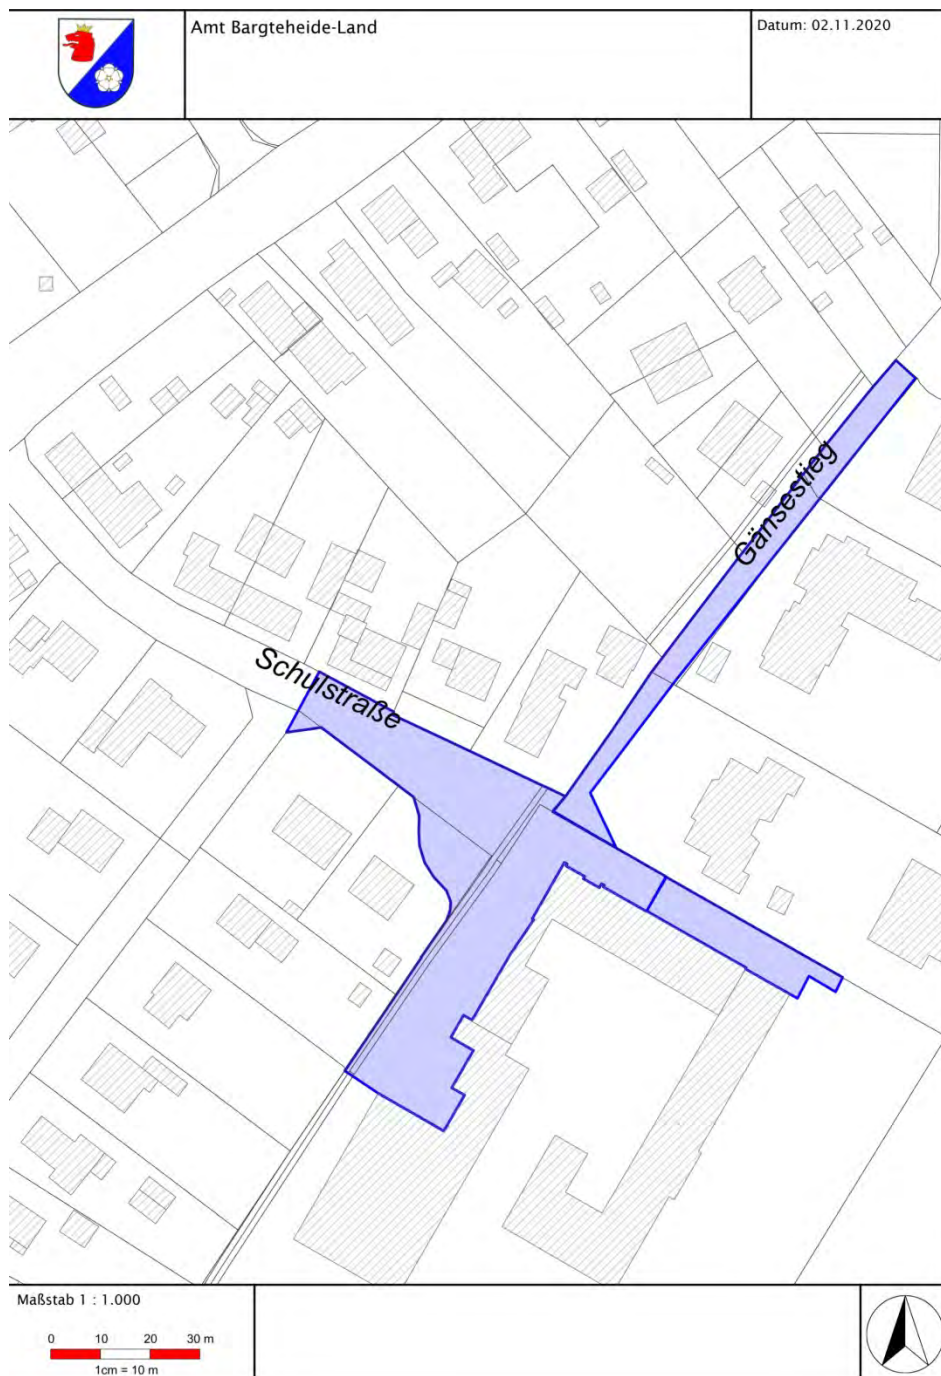

Auf dem Gebiet der Gemeinde Bargfeld-Stegen

Gebiet: Schulstraße von der Einmündung im Kamp bis zum Haupteingang der Grundschule Alte Alster, von dort in südöstlicher Richtung weiter bis zum Ende des Schulgebäudes in Richtung Sportplatz/Haupteingang Krippe „Haus der Kinder“ bzw. vom Haupteingang der Grundschule in südwestlicher Richtung weiter bis zum Zugang zur Sporthalle, einschließlich des Parkplatzes vor dem Schulgebäude, sowie der Gänsestiege auf gesamter Länge von der Schulstraße bis zum Raiffeisenweg.

Montag	Dienstag	Mittwoch	Donnerstag	Freitag	Samstag	Sonntag
07:00 – 18:00 Uhr	07:00 – 18:00 Uhr	07:00 – 18:00 Uhr	07:00 – 18:00 Uhr	07:00 – 18:00 Uhr