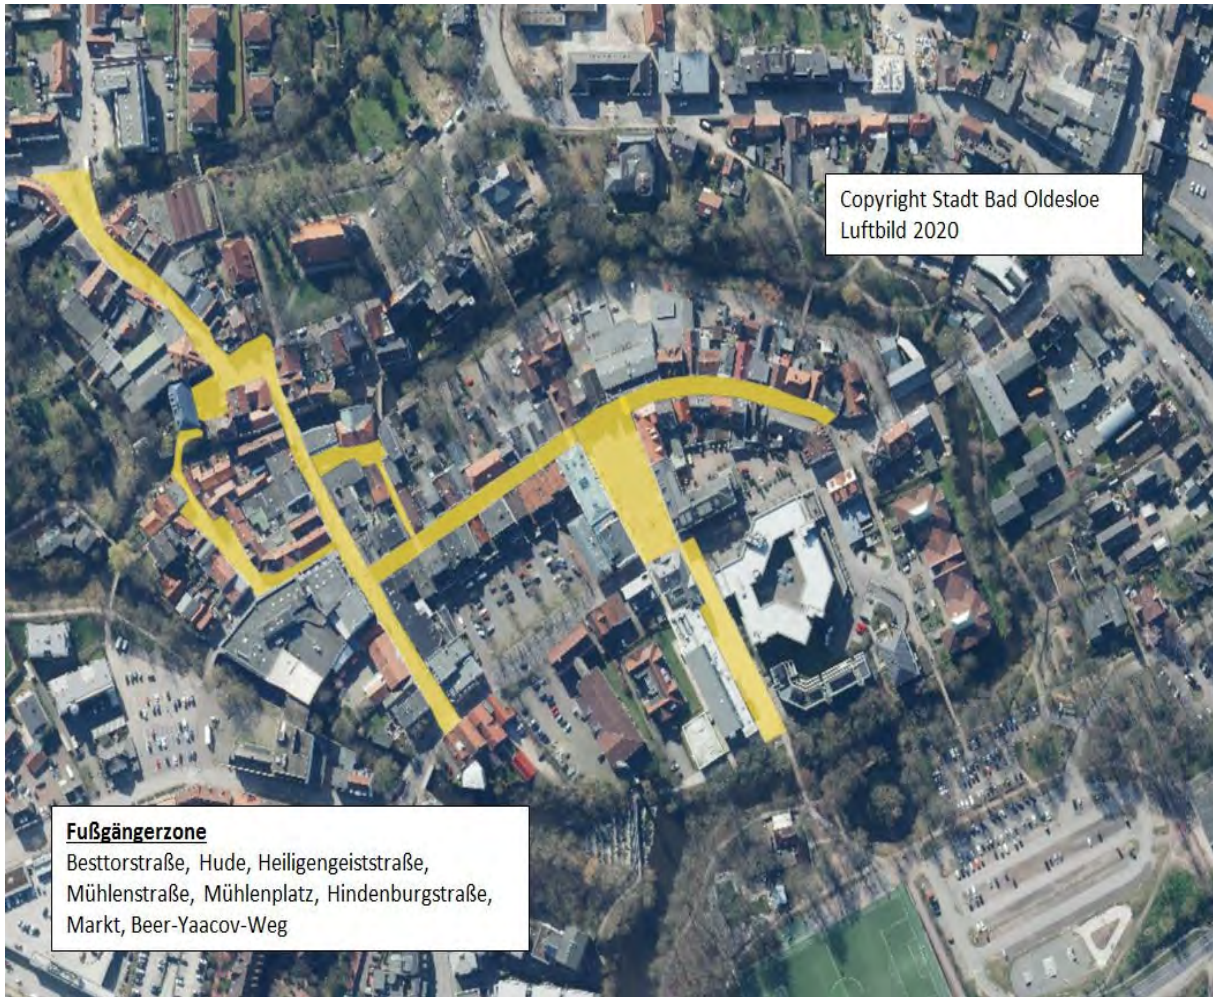

Auf dem Gebiet der Stadt Bad Oldesloe

Gebiet: Die Fußgängerzone (Besttorstraße, Hude, Heiligengeiststraße, Mühlenstraße, Mühlenplatz, Hindenburgstraße, Markt) und den Beer-Yacoov-Weg

Montag	Dienstag	Mittwoch	Donnerstag	Freitag	Samstag	Sonntag
06:00 – 18:00 Uhr	06:00 – 18:00 Uhr	06:00 – 18:00 Uhr	06:00 – 18:00 Uhr	06:00 – 18:00 Uhr	06:00 – 18:00 Uhr	06:00 – 18:00 Uhr

Auf dem Gebiet der Stadt Ahrensburg

Gebiet:

- Große Straße vom Rondeel bis zur Kreuzung Doppeleiche inklusive Kohschietstraßen
- Manhagener Allee vom Rondeel bis zur Eisenbahnunterführung
- Hagener Allee vom Rondeel bis zum Übergang Bahnhofstraße
- Hamburger Straße vom Rondeel bis zur Kreuzung Woldenhorn
- Rondeel
- Rathausplatz nebst Arkaden/ Nebenflächen
- Rathausstraße
- Verbindung Rathausplatz zur Klaus-Groth-Straße
- Klaus-Groth-Straße, beginnend Manfred-Samusch-Straße bis zur Großen-Straße

Gebiet: Weg zwischen dem Gymnasium und der Mühlau-Schule

Montag	Dienstag	Mittwoch	Donnerstag	Freitag	Samstag	Sonntag
07:00 – 18:00 Uhr	07:00 – 18:00 Uhr	07:00 – 18:00 Uhr	07:00 – 18:00 Uhr	07:00 – 18:00 Uhr		

Auf dem Gebiet der Gemeinde Bargfeld-Stegen

Gebiet: Schulstraße von der Einmündung im Kamp bis zum Haupteingang der Grundschule Alte Alster, von dort in südöstlicher Richtung weiter bis zum Ende des Schulgebäudes in Richtung Sportplatz/Haupteingang Krippe „Haus der Kinder“ bzw. vom Haupteingang der Grundschule in südwestlicher Richtung weiter bis zum Zugang zur Sporthalle, einschließlich des Parkplatzes vor dem Schulgebäude, sowie der Gänsestiege auf gesamter Länge von der Schulstraße bis zum Raiffeisenweg.