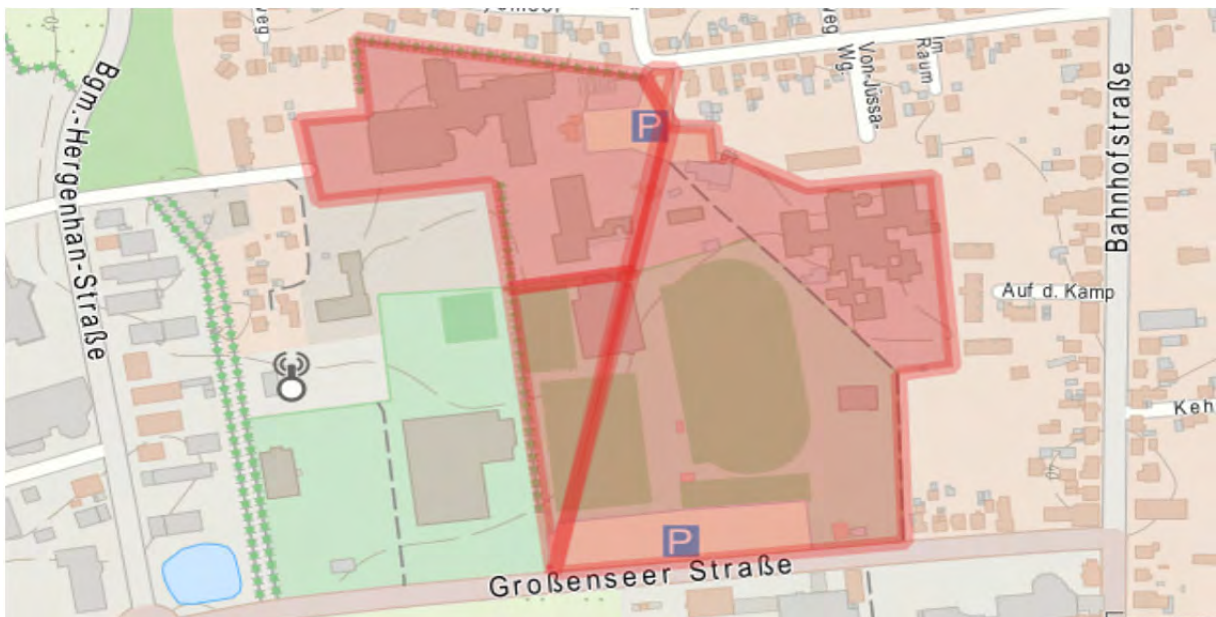

Auf dem Gebiet der Stadt Ahrensburg

Gebiet:

- Große Straße vom Rondeel bis zur Kreuzung Doppeleiche inklusive Kohschietstraßen
- Manhagener Allee vom Rondeel bis zur Eisenbahnunterführung
- Hagener Allee vom Rondeel bis zum Übergang Bahnhofstraße
- Hamburger Straße vom Rondeel bis zur Kreuzung Woldenhorn
- Rondeel
- Rathausplatz nebst Arkaden/ Nebenflächen
- Rathausstraße
- Verbindung Rathausplatz zur Klaus-Groth-Straße
- Klaus-Groth-Straße, beginnend Manfred-Samusch-Straße bis zur Großen-Straße

Gebiet: Weg zwischen dem Gymnasium und der Mühlau-Schule

Montag	Dienstag	Mittwoch	Donnerstag	Freitag	Samstag	Sonntag
07:00 – 18:00 Uhr	07:00 – 18:00 Uhr	07:00 – 18:00 Uhr	07:00 – 18:00 Uhr	07:00 – 18:00 Uhr		

Gebiet: Auf der rot markierten Fläche des Schulzentrums zwischen den Straßen Im Raum, Gartenstraße, Heinrich-Hertz-Straße und Großenseer Straße

Montag	Dienstag	Mittwoch	Donnerstag	Freitag	Samstag	Sonntag
07:00 – 18:00 Uhr	07:00 – 18:00 Uhr	07:00 – 18:00 Uhr	07:00 – 18:00 Uhr	07:00 – 18:00 Uhr		

Auf dem Gebiet der Gemeinde Bargfeld-Stegen

Gebiet: Schulstraße von der Einmündung im Kamp bis zum Haupteingang der Grundschule Alte Alster, von dort in südöstlicher Richtung weiter bis zum Ende des Schulgebäudes in Richtung Sportplatz/Haupteingang Krippe „Haus der Kinder“ bzw. vom Haupteingang der Grundschule in südwestlicher Richtung weiter bis zum Zugang zur Sporthalle, einschließlich des Parkplatzes vor dem Schulgebäude, sowie der Gänsestiege auf gesamter Länge von der Schulstraße bis zum Raiffeisenweg.