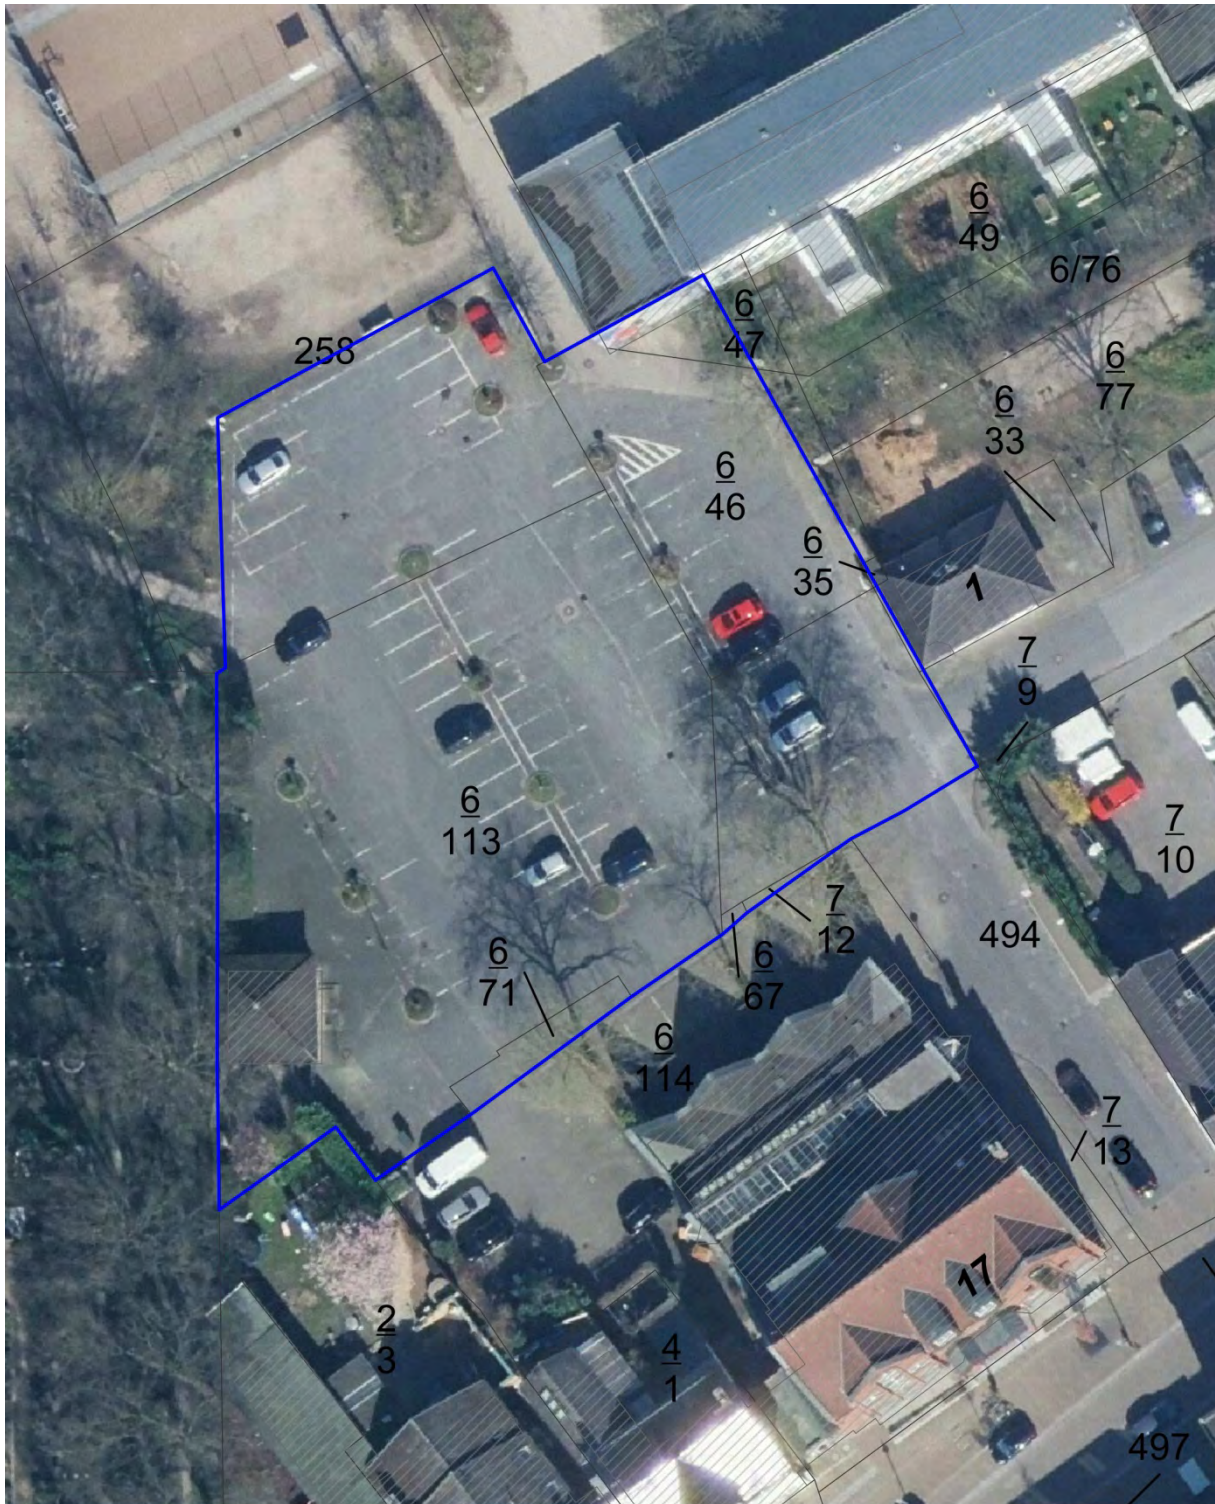

Auf dem Gebiet der Stadt Reinfeld

Gebiet: Marktplatz

Montag	Dienstag	Mittwoch	Donnerstag	Freitag	Samstag	Sonntag
06:00 – 18:00 Uhr	06:00 – 18:00 Uhr	06:00 – 18:00 Uhr	06:00 – 18:00 Uhr	06:00 – 18:00 Uhr