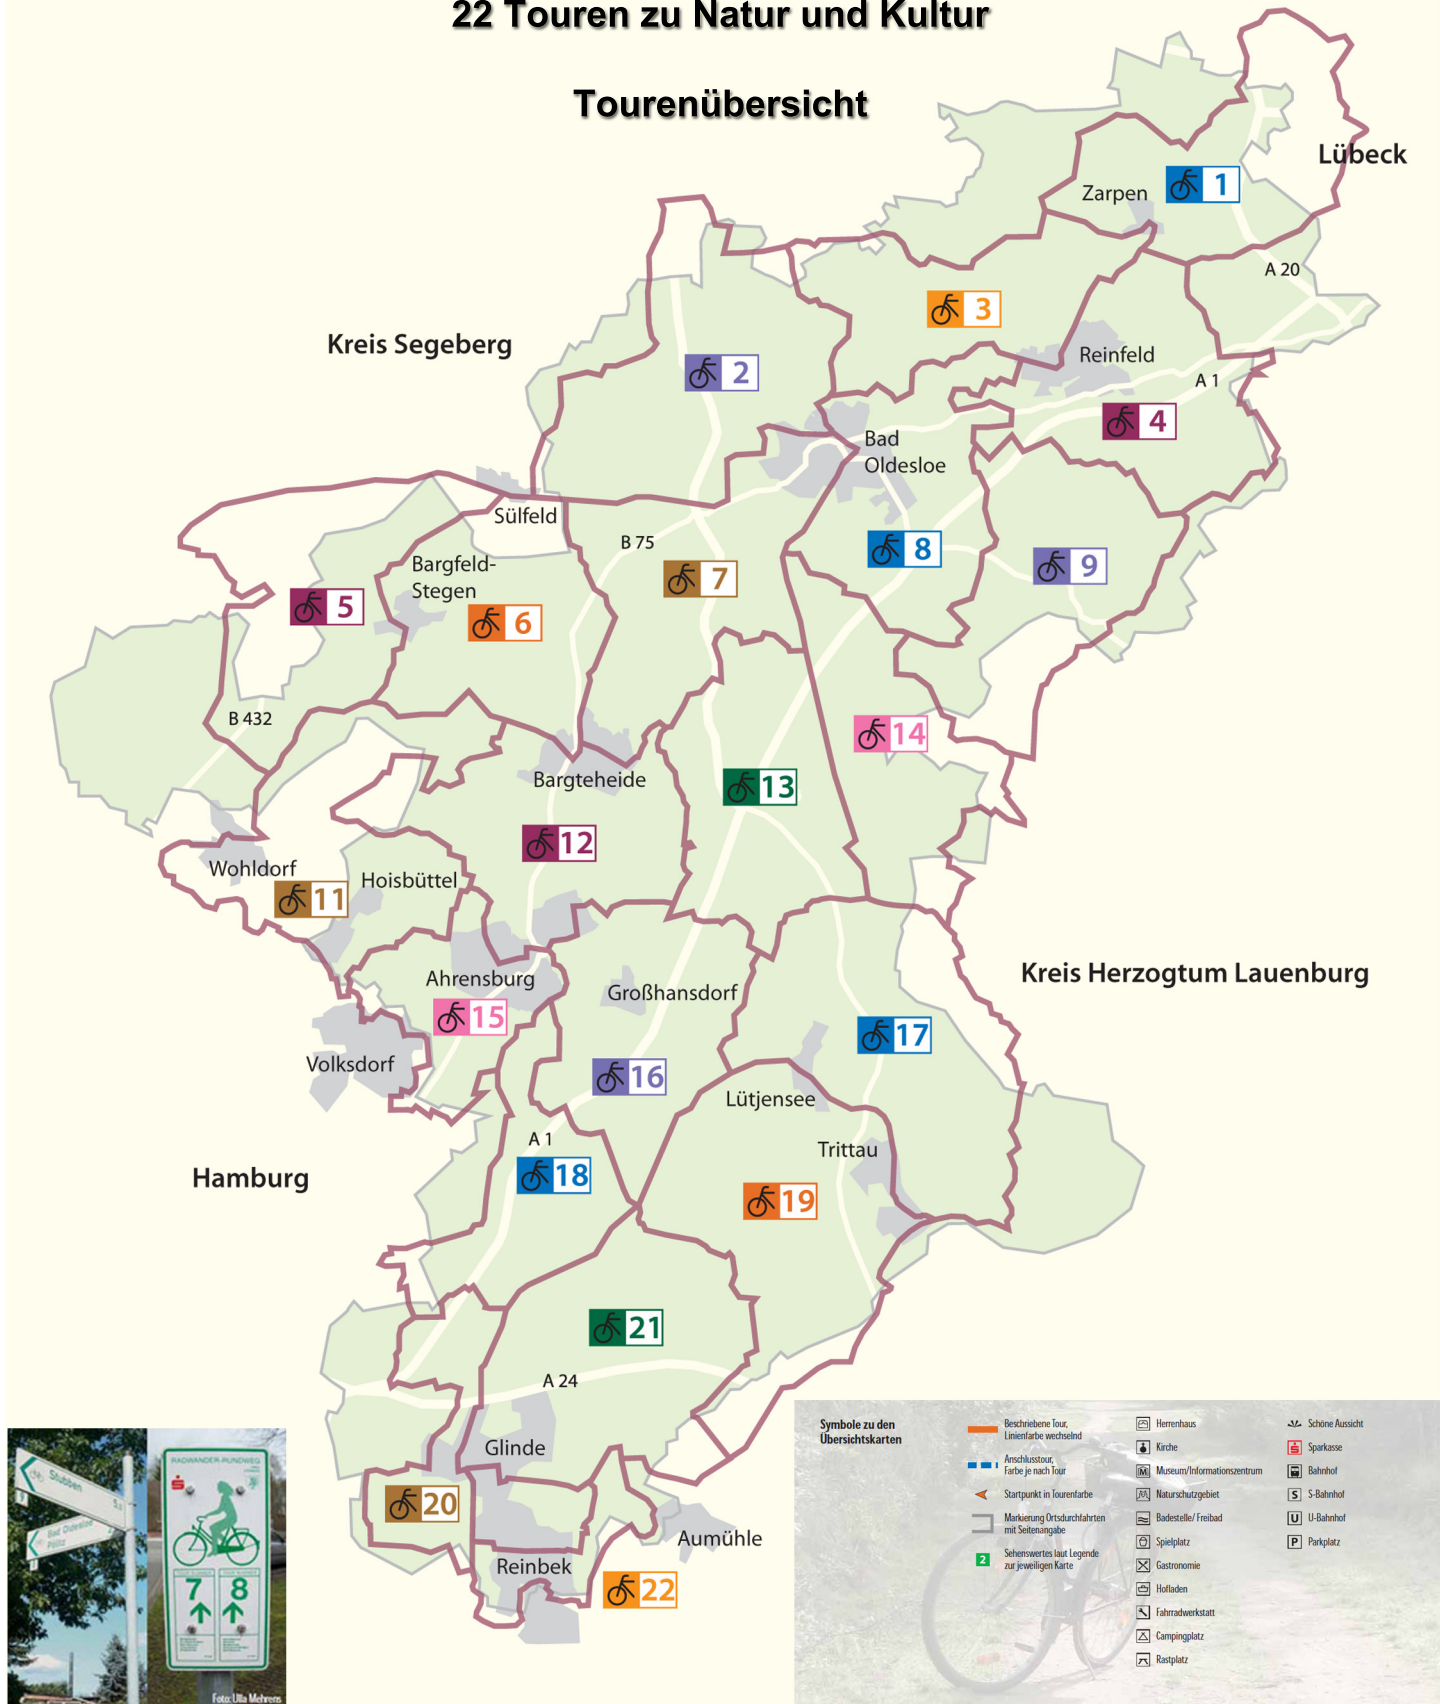

Radwandern in Stormarn

22 Touren zu Natur und Kultur

Tourenübersicht

Symbole zu den Übersichtskarten

Beschriebene Tour, Linienfarbe wechselnd	Herrenhaus	Schöne Aussicht
Anschlussroute, Farbe je nach Tour	Kirche	Sparkasse
Startpunkt in Tourfarbe	Museum/Informationszentrum	Bahnhof
Markierung Ortsdurchfahrten mit Seilensignale	Naturschutzgebiet	S-Bahnhof
Sehenswertes laut Legende zur jeweiligen Karte	Badestelle/ Freibad	U-Bahnhof
	Spielplatz	Parkplatz
	Gastronomie	
	Hotelladen	
	Fahrradwerkstatt	
	Campingplatz	
	Rastplatz	