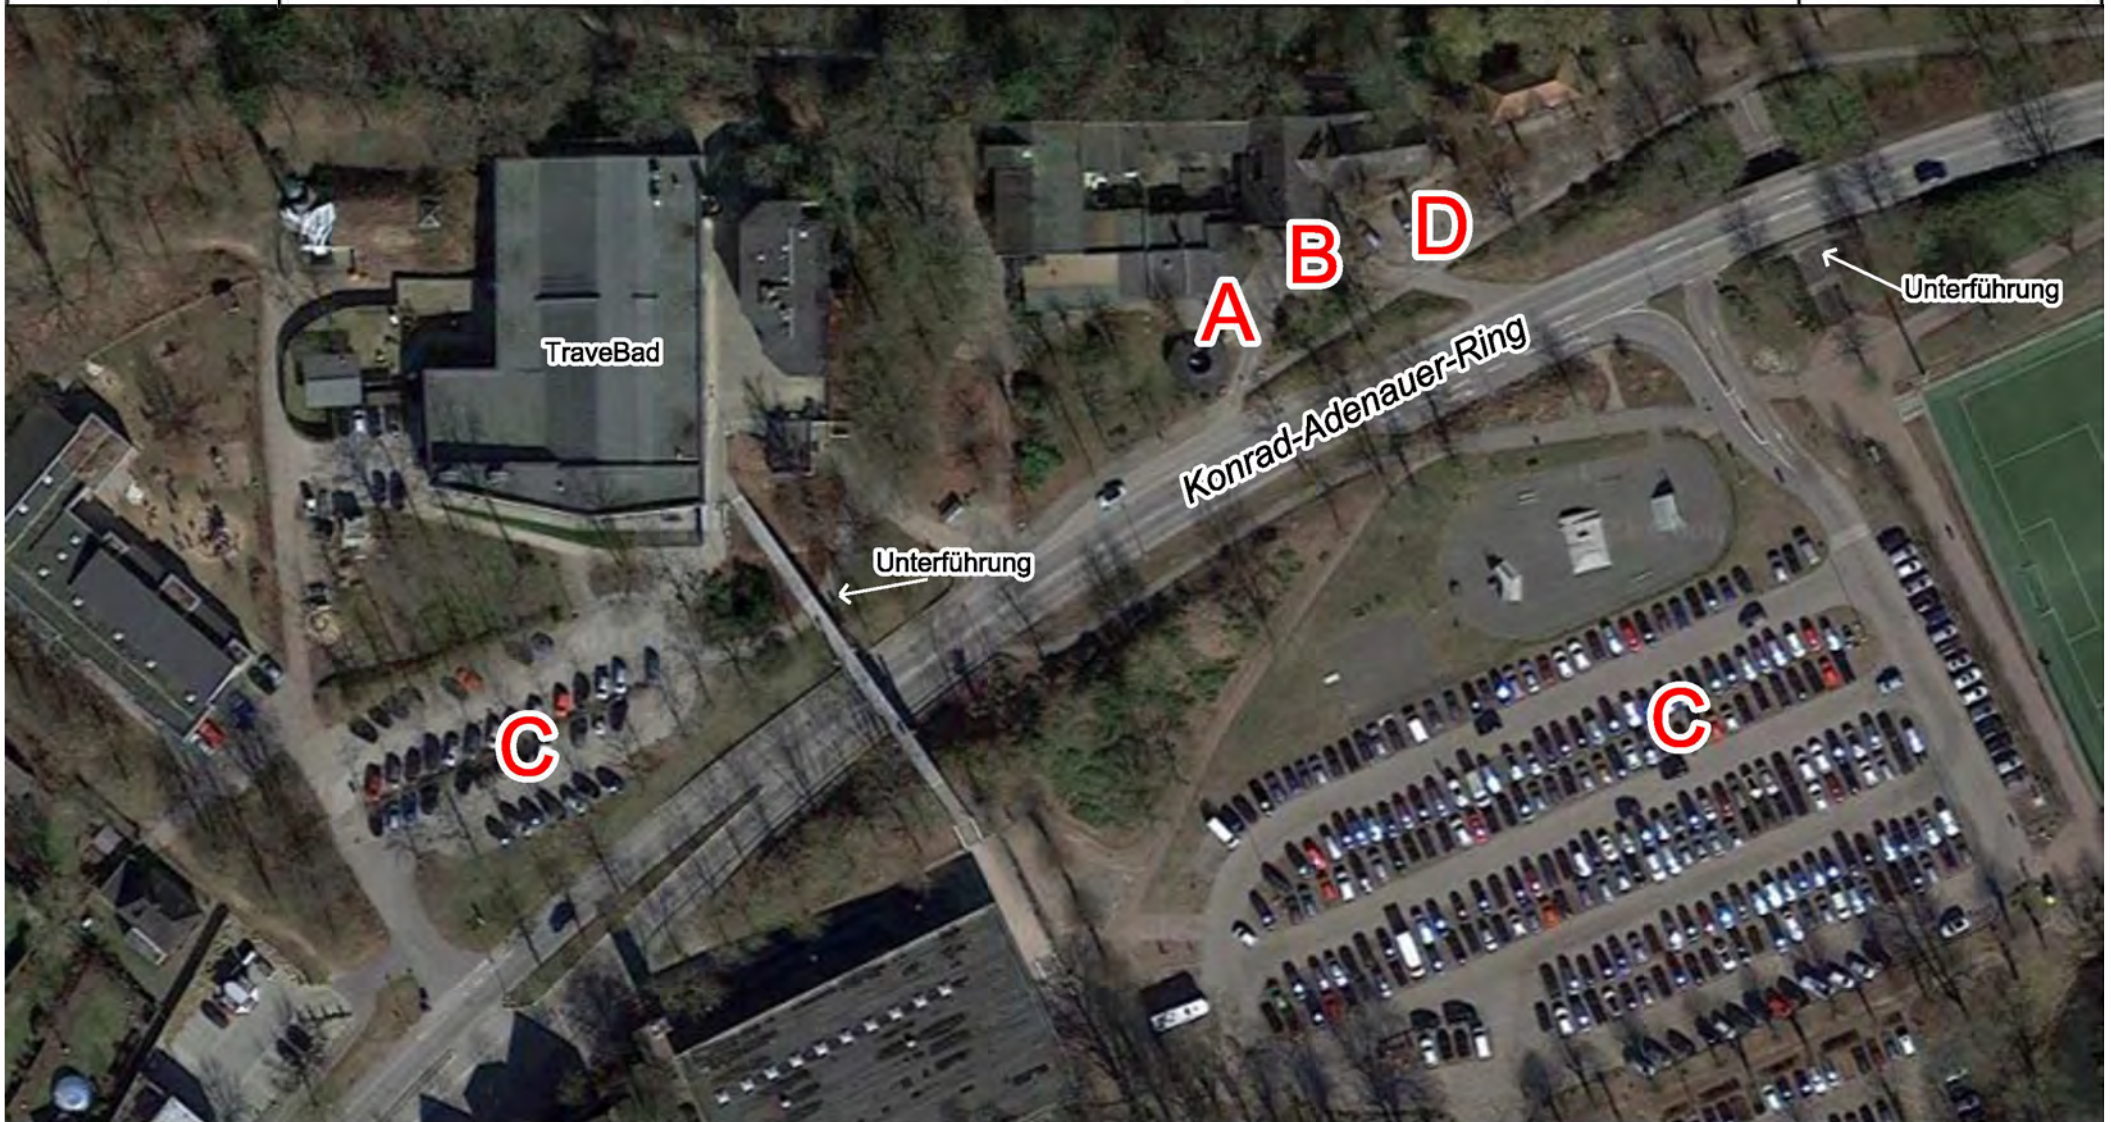

Impfzentrum Nord, Jugendherberge Bad Oldesloe
Konrad-Adenauer-Ring 2, 23843 Bad Oldesloe

Maßstab 1 : 1.700

A = Eingang, B = Ausgang
C = Öffentliche Parkplätze, D = 3 Behindertenparkplätze