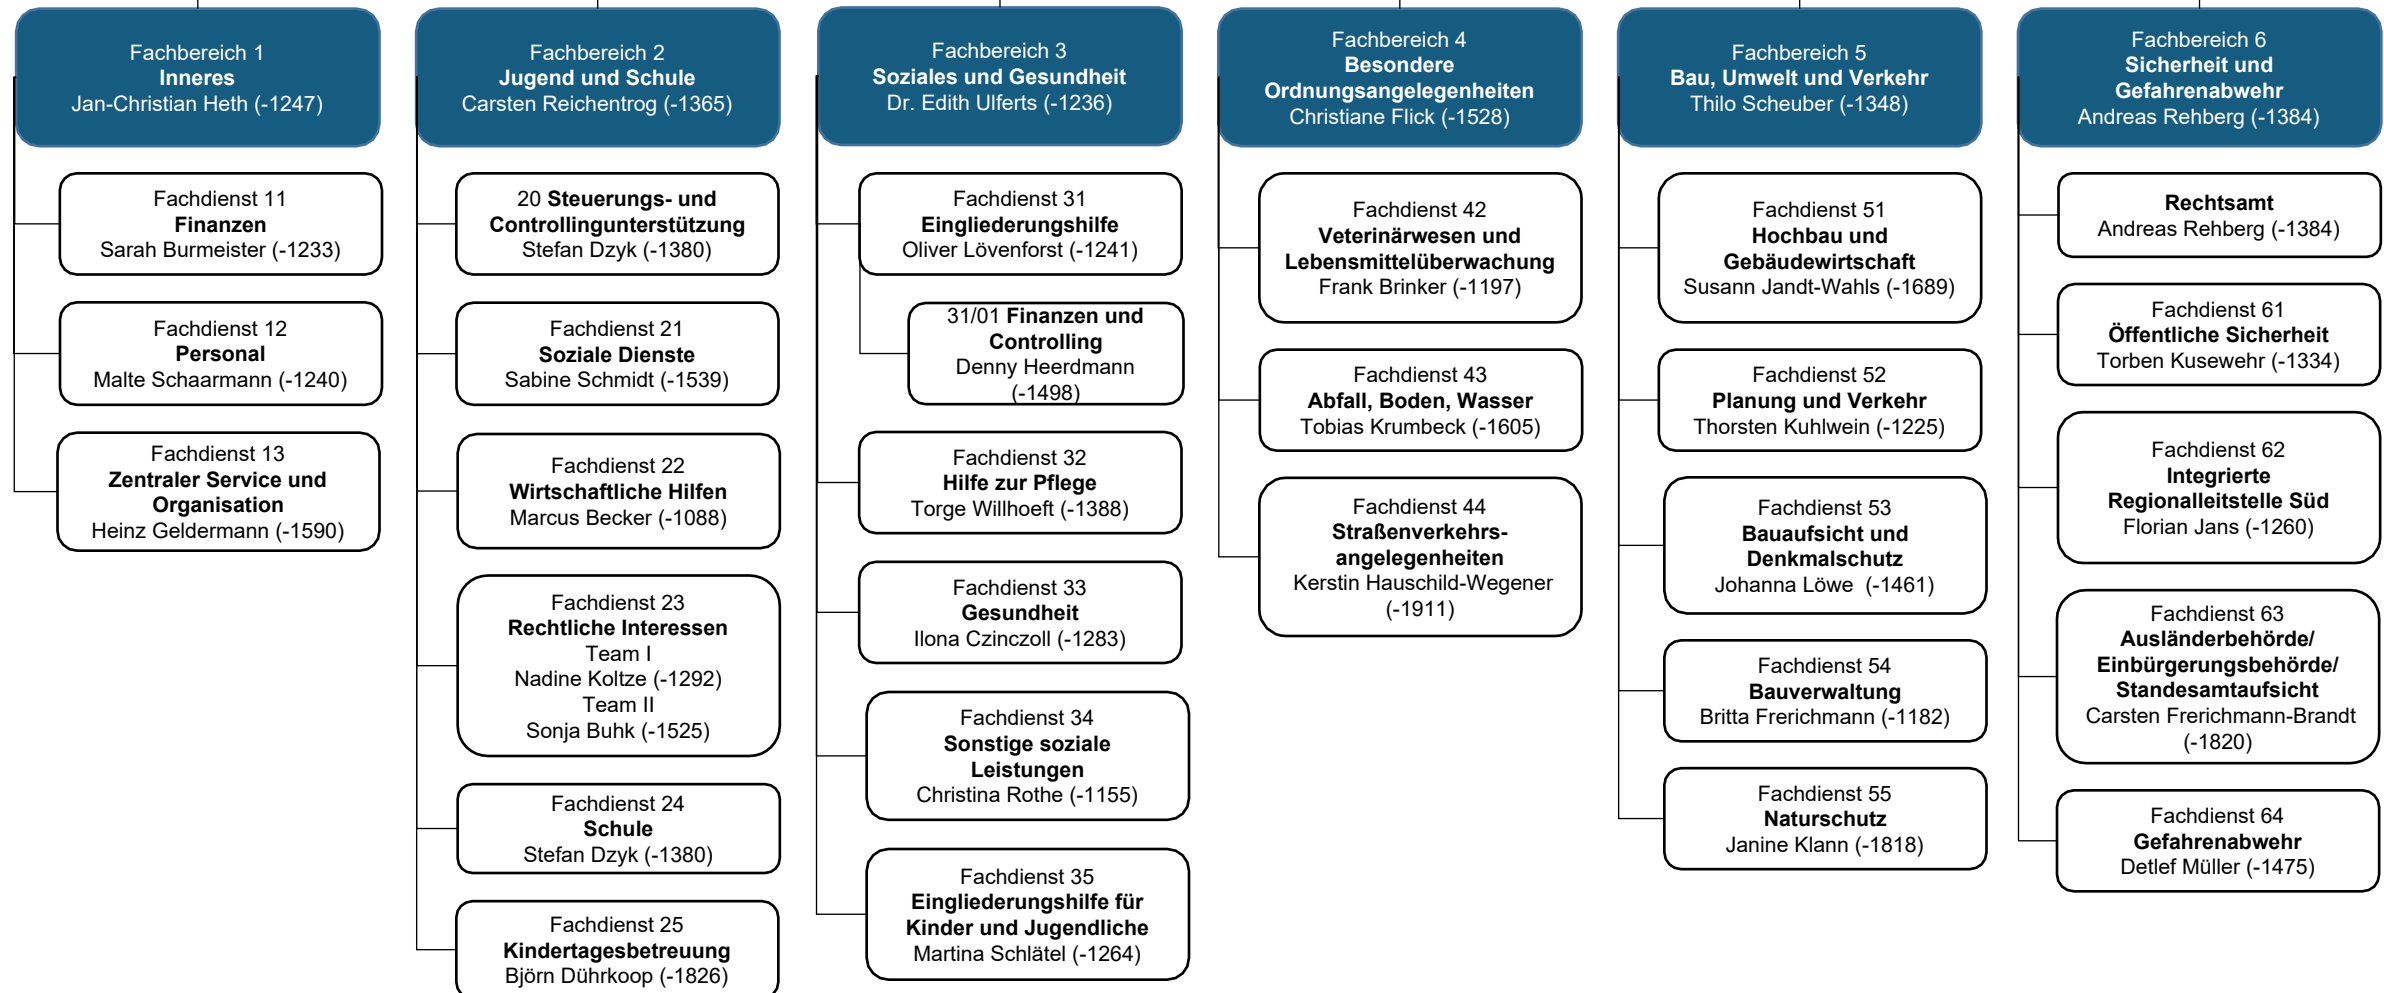

Verwaltungsgliederungsplan Kreisverwaltung Stormarn

Schulräte (nachrichtlich)
Michael Rebling (-1361)
Kirsten Blohm-Leu (-1312)

Landrat
Dr. Henning Görtz (-1352)

Personalrat
Vorsitzende:
Daniela Schönecker
(-1267)

Stabsbereich 80
Steuerung und Kommunales
Larissa Bebensee (-1246)

Stabsbereich 81
Rechnungs- & Gemeindeprüfungsamt
Dirk Neumann (-1296)

Stabsbereich 84
Kultur
Tanja Lütje (-1448)

Stabsbereich 82
Gleichstellungsbeauftragte
Dr. Sophie Olbrich (-1537)

Stabsbereich 83
Datenschutz
Karin de Lange (-1583)
Oliver Augustin (-1457)

Mitglied der GL