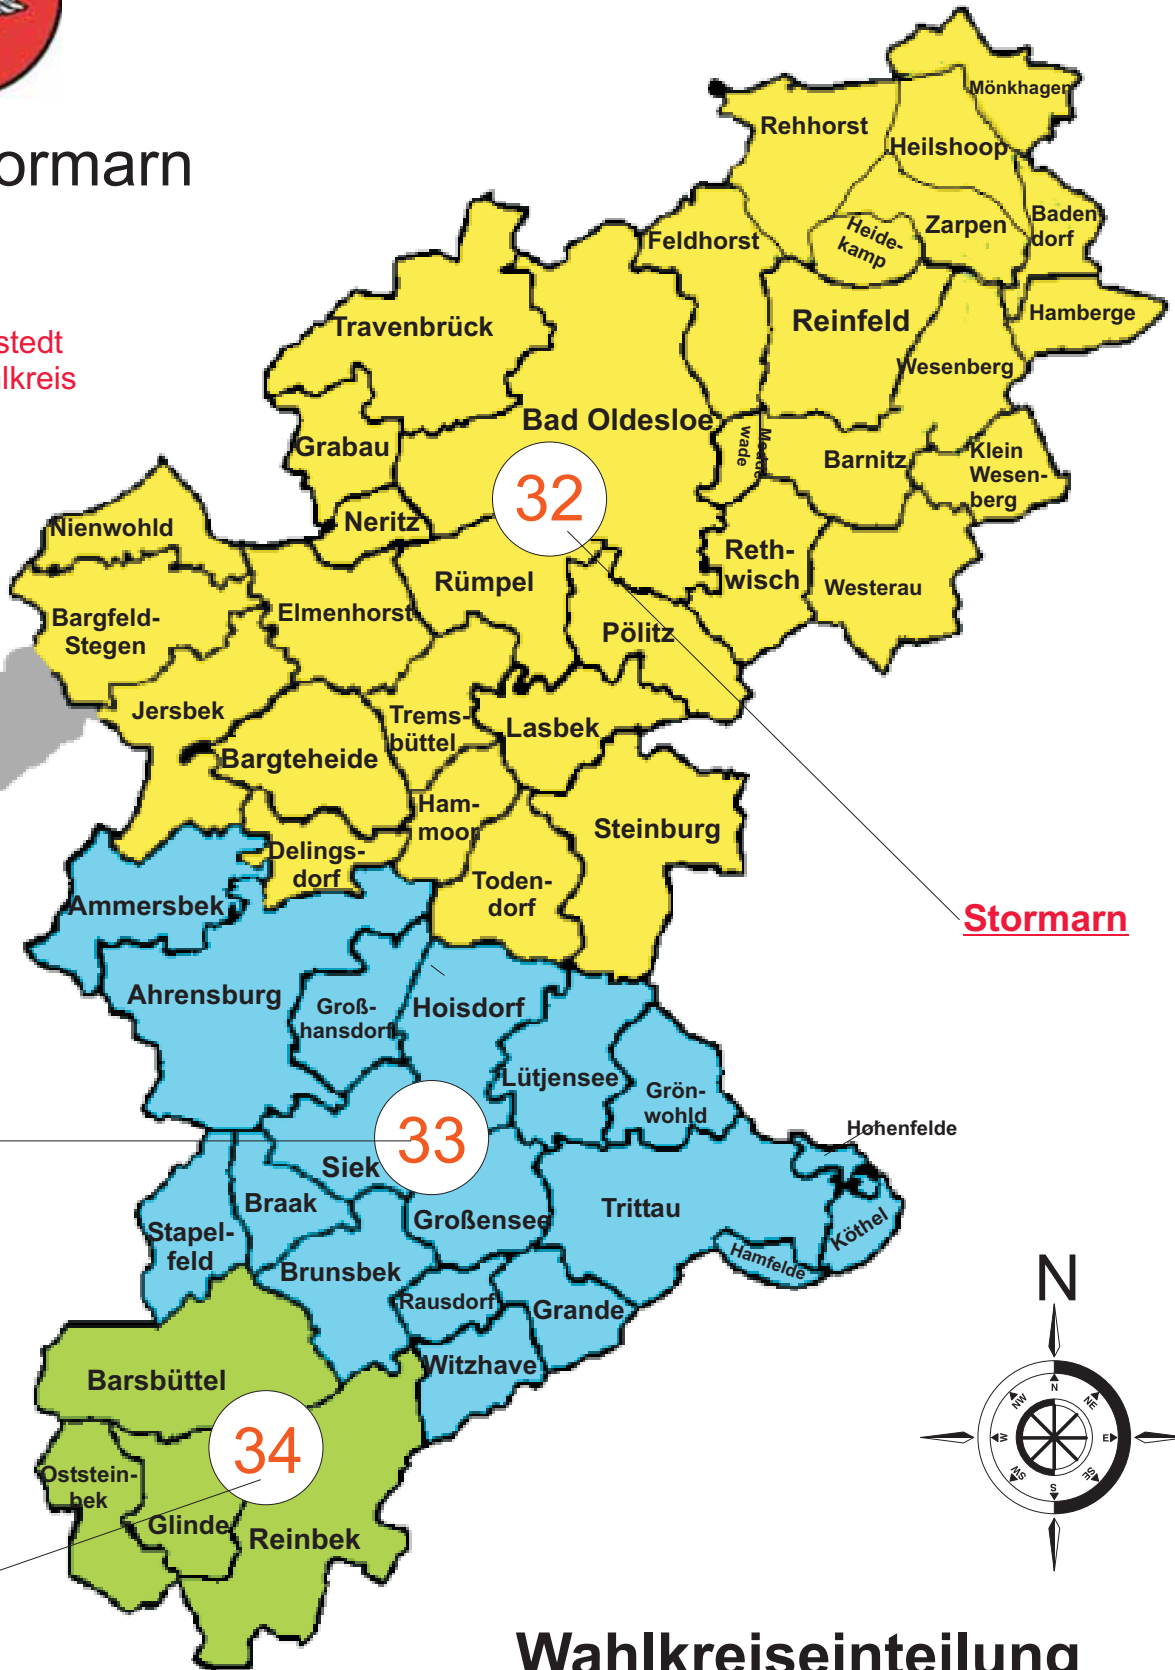

Landtagswahl 2005

Kreis Stormarn

Gemeinde Tangstedt
gehört zum Wahlkreis
31 Norderstedt

Stormarn

Ahrensburg

Reinbek

Wahlkreiseinteilung