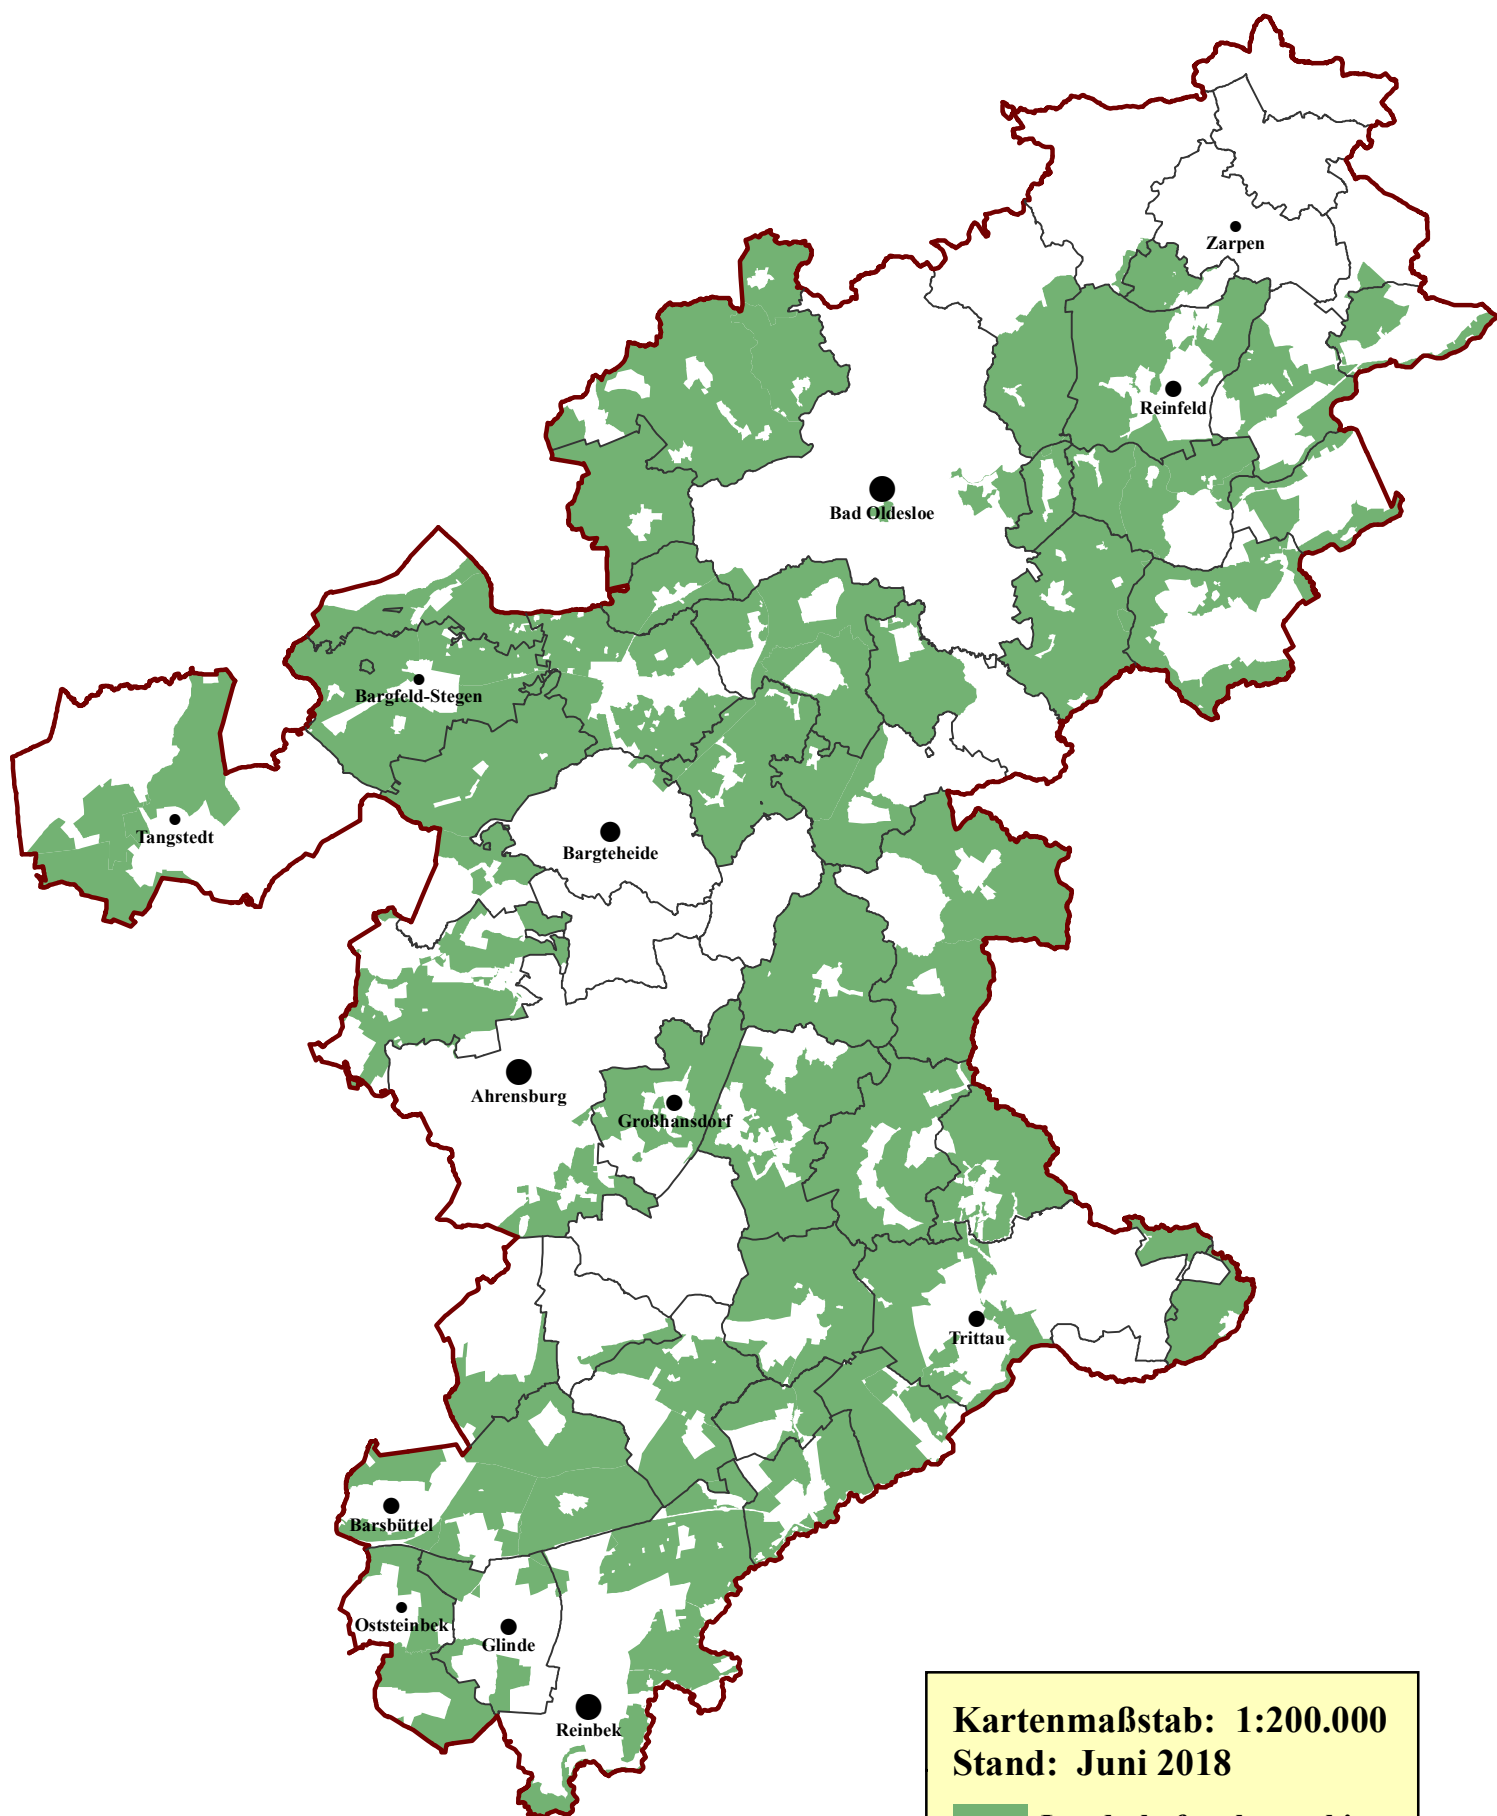

# Landschaftsschutzgebiete im Kreis Stormarn

**Kartenmaßstab: 1:200.000**  
**Stand: Juni 2018**

 **Landschaftsschutzgebiete**