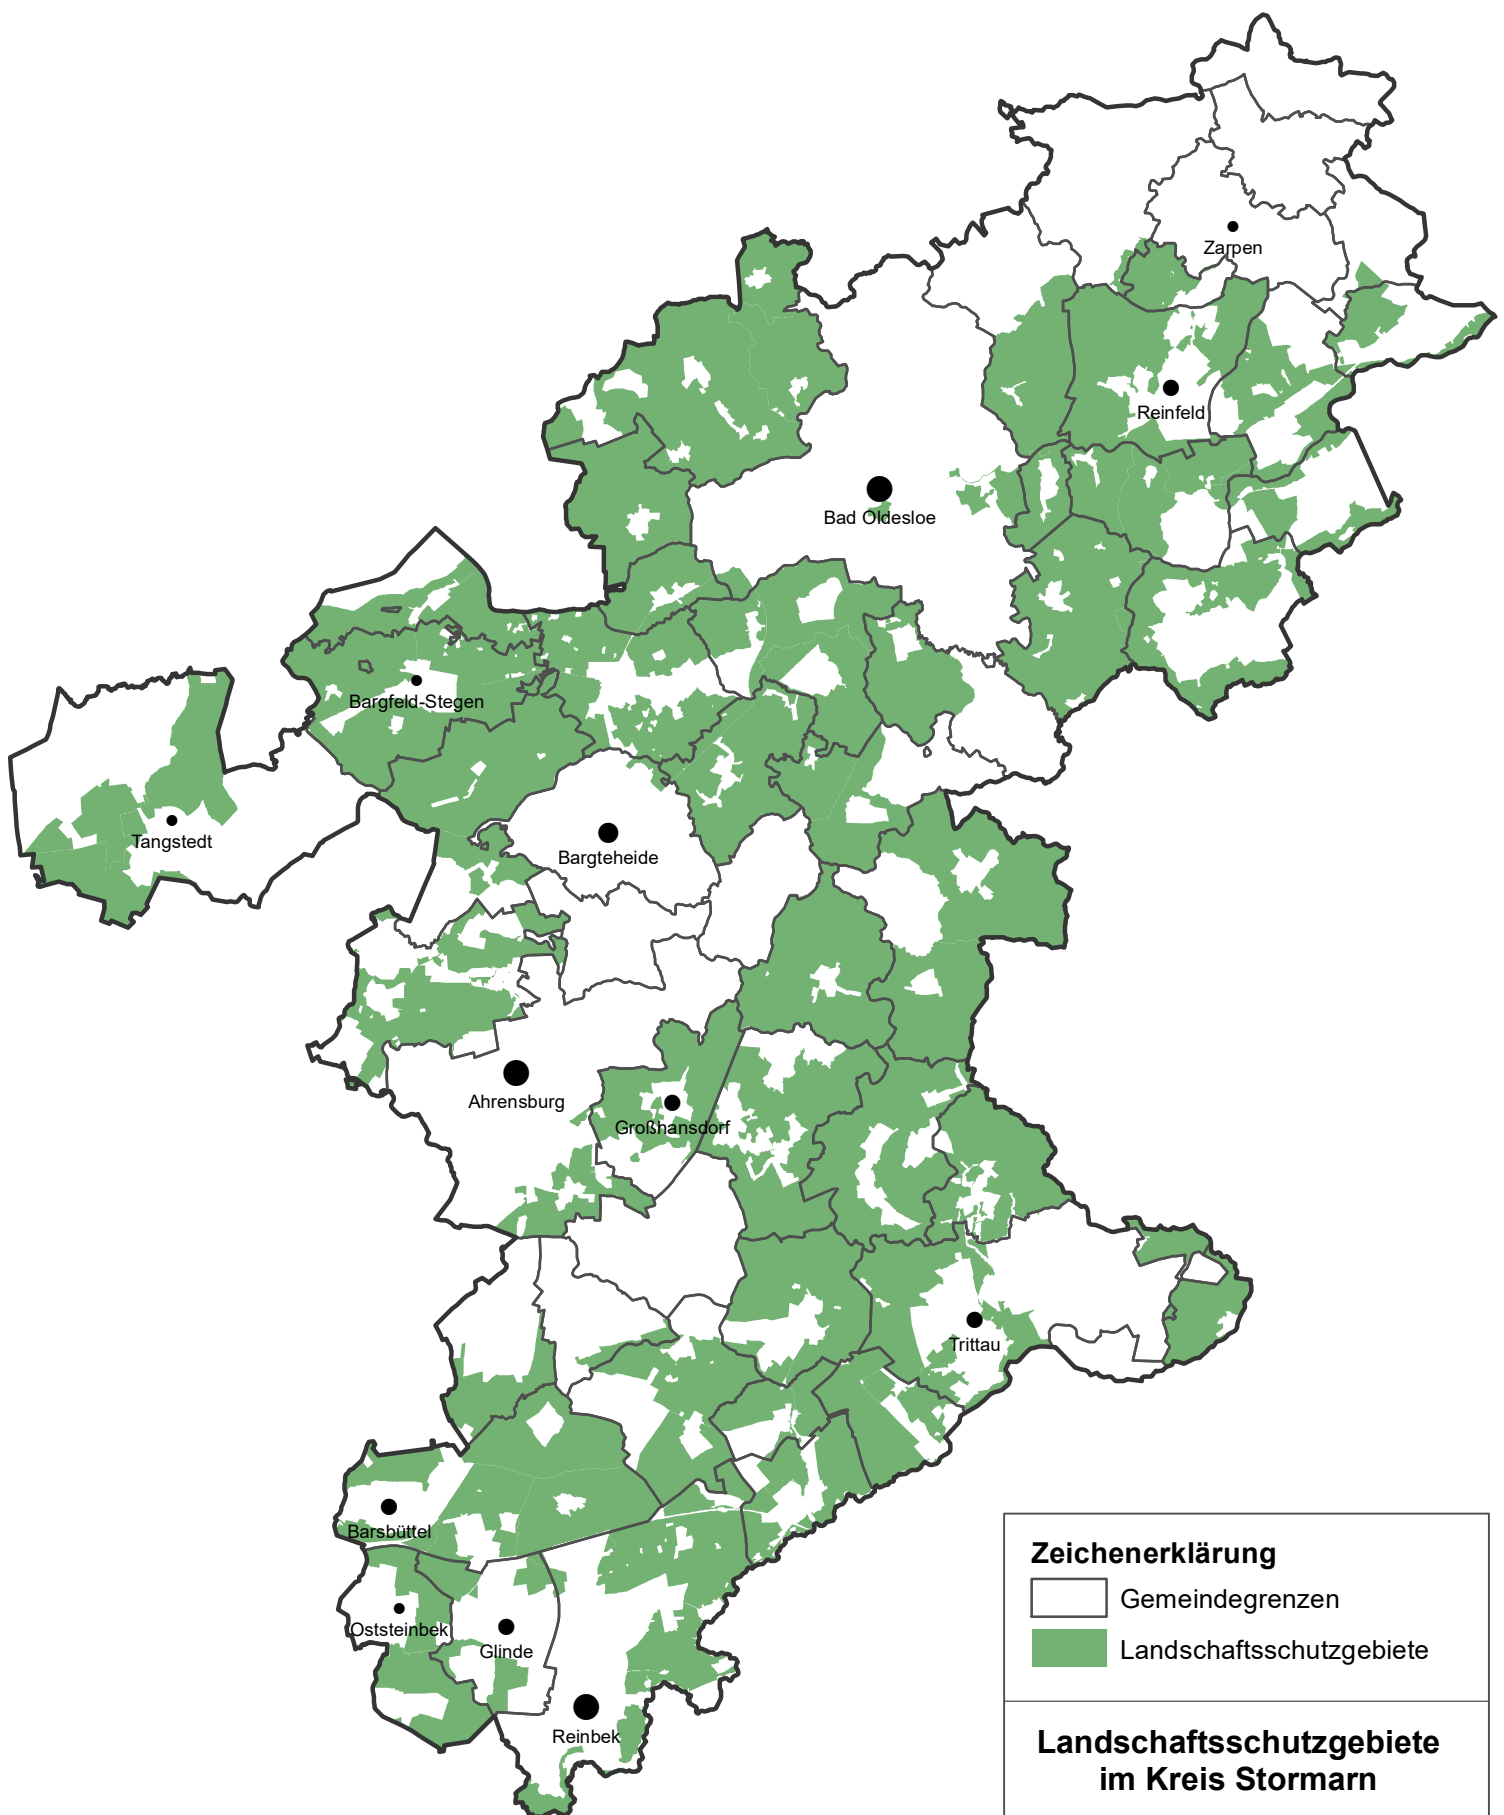

Landschaftsschutzgebiete im Kreis Stormarn

Zeichenerklärung

-  Gemeindegrenzen
-  Landschaftsschutzgebiete

Landschaftsschutzgebiete im Kreis Stormarn

Maßstab 1 : 200.000

Stand: März 2021